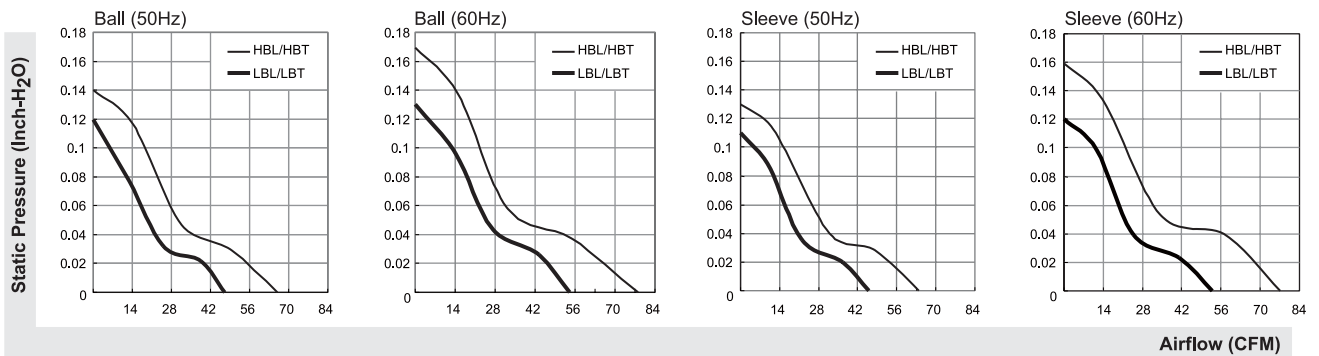

120X120X25 mm

SUNON

46-80 CFM

Model	P/N	Bearing	Rating Voltage (VAC)	Freq. (Hz)	Power Current (AMP)	Power Consumption (WATTS)	Speed (RPM)	Air Flow (CFM)	Static Pressure (Inch-H₂O)	Noise (dBA)	Weight (g)
DP201AT	2122HSL.GN	● VAPO	220-240	50/60	0.10/0.09	19/19	2000/2300	64/78	0.13/0.16	43/46	330
DP201AT	2122HST.GN	○ BALL	220-240	50/60	0.10/0.09	19/19	2000/2300	64/78	0.13/0.16	43/46	330
DP203AT	2122LSL.GN	○ Sleeve	220-240	50/60	0.07/0.07	14/13	1600/1800	46/53	0.11/0.12	35/38	330
DP203AT	2122LST.GN	○ Sleeve	220-240	50/60	0.07/0.07	14/13	1600/1800	46/53	0.11/0.12	35/38	330
DP201AT	2122HBL.GN	○	220-240	50/60	0.10/0.09	19/18	2150/2500	66/80	0.14/0.17	44/48	330
DP201AT	2122HBT.GN	○	220-240	50/60	0.10/0.09	19/18	2150/2500	66/80	0.14/0.17	44/48	330
DP203AT	2122LBL.GN	○	220-240	50/60	0.07/0.07	14/13	1700/1900	47/54	0.12/0.13	37/40	330
DP203AT	2122LBT.GN	○	220-240	50/60	0.07/0.07	14/13	1700/1900	47/54	0.12/0.13	37/40	330

Frame : Aluminum alloy

UNITS:mm

*All model could be customized on voltage or any other requirements to fit your need.

*Specifications subject to change without notice. Please Visit SUNON web site at <http://www.sunon.com> for update information.