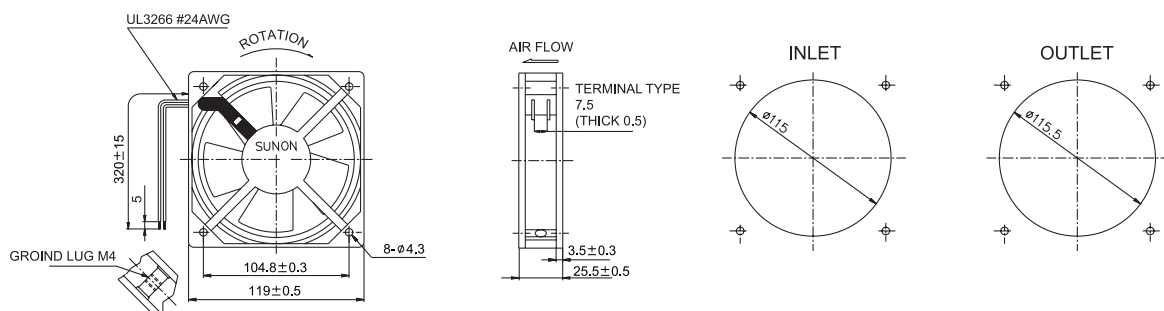

120X120X25 mm

SUNON

46-80 CFM

Model	P/N	Bearing	Rating Voltage (VAC)	Freq. (Hz)	Power Current (AMP)	Power Consumption (WATTS)	Speed (RPM)	Air Flow (CFM)	Static Pressure (Inch-H ₂ O)	Noise (dBA)	Weight (g)
DP201AT	2122HSL.GN	● VAPO	220-240	50/60	0.10/0.09	19/19	2000/2300	64/78	0.13/0.16	43/46	330
DP201AT	2122HST.GN	○ BALL	220-240	50/60	0.10/0.09	19/19	2000/2300	64/78	0.13/0.16	43/46	330
DP203AT	2122LSL.GN	○ Sleeve	220-240	50/60	0.07/0.07	14/13	1600/1800	46/53	0.11/0.12	35/38	330
DP203AT	2122LST.GN	○ Sleeve	220-240	50/60	0.07/0.07	14/13	1600/1800	46/53	0.11/0.12	35/38	330
DP201AT	2122HBL.GN	○	220-240	50/60	0.10/0.09	19/18	2150/2500	66/80	0.14/0.17	44/48	330
DP201AT	2122HBT.GN	○	220-240	50/60	0.10/0.09	19/18	2150/2500	66/80	0.14/0.17	44/48	330
DP203AT	2122LBL.GN	○	220-240	50/60	0.07/0.07	14/13	1700/1900	47/54	0.12/0.13	37/40	330
DP203AT	2122LBT.GN	○	220-240	50/60	0.07/0.07	14/13	1700/1900	47/54	0.12/0.13	37/40	330

Frame : Aluminum alloy

UNITS:mm

*All model could be customized on voltage or any other requirements to fit your need.

*Specifications subject to change without notice. Please Visit SUNON web site at <http://www.sunon.com> for update information.