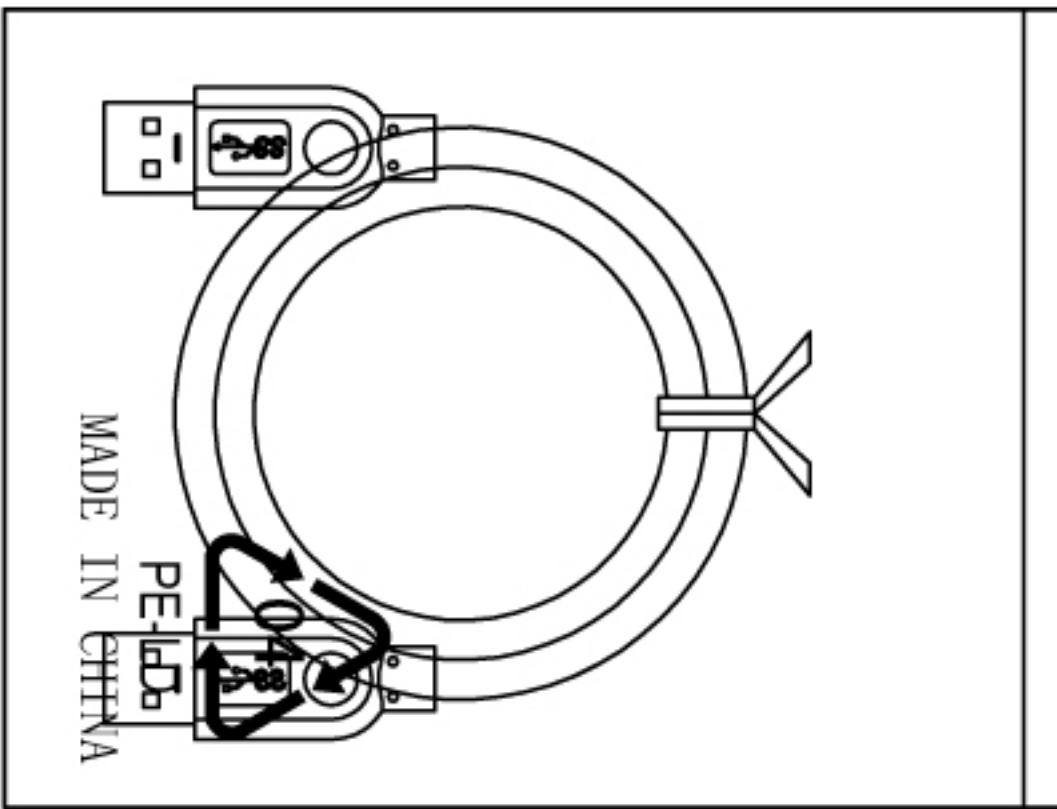

rotronic

Datenblatt - Fiche technique - Data sheet

11.02.8970

ROLINE USB 3.0 Kabel, Typ A-A, 1,8m

ROLINE Câble USB 3.0 Type A-A, 1.8m

ROLINE USB 3.0 Cable, Type A M – A M, 1.8 m

WIRE ADDRESS

1PCS/PE BAG