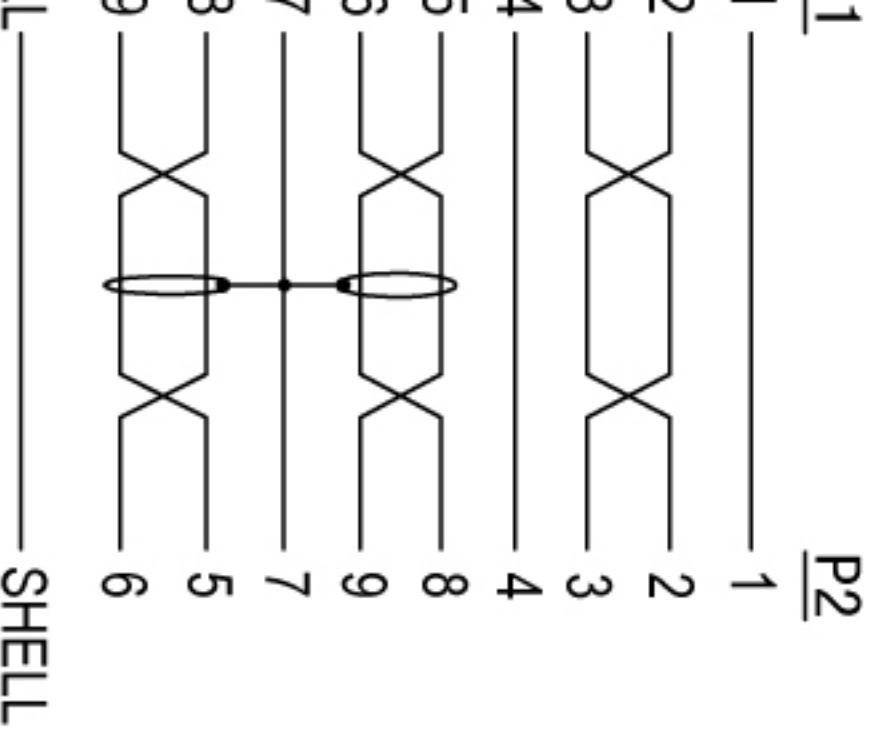

rotronic

Datenblatt - Fiche technique - Data sheet

11.02.8970

ROLINE USB 3.0 Kabel, Typ A-A, 1,8m

ROLINE Câble USB 3.0 Type A-A, 1.8m

ROLINE USB 3.0 Cable, Type A M – A M, 1.8 m

WIRE ADDRESS

1PCS/PE BAG