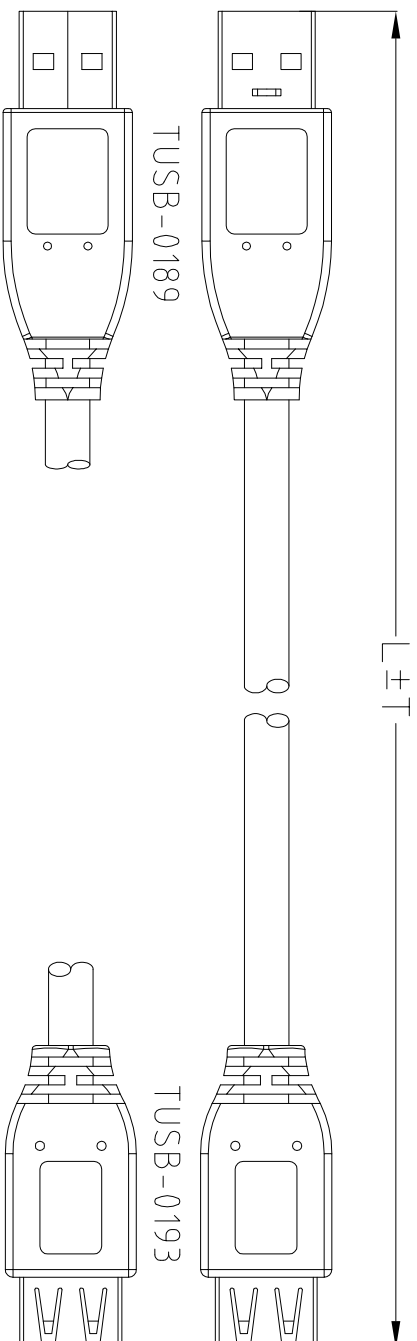

rotronic

Datenblatt - Fiche technique - Data sheet

11.02.8978

ROLINE USB 3.0 Kabel, Typ A-A, ST/BU, 1,8m

ROLINE Câble USB 3.0 Type A-A, M/F, 1,8 m

ROLINE USB 3.0 Cable, Type A M – A F, 1.8 m

ROHS-COMPLIANT

USB 3.0 A/M 9PIN
INS:BLUE(PT 300C)

USB 3.0 A/F 9PIN
INS:BLUE(PT 300C)

NOTE:

- CABLE: UL-2725 [#28(7/0.127 T.C)×1P INS:Foam-PE+D.W(7/0.127 T.C)
+AL/MY+Hot-melt-Mylar]×2C+#28(7/0.127 T.C)×1P INS:Polyolefin
+#28(7/0.127 T.C)×2C INS:Polyolefin+AL/MY+B.D(85%)
PVC JACKET; OD:5.2±0.15mm COLOR:BLACK(NK-K01) REV 3.0.
- CONNECTOR:
P1: USB 3.0 A TYPE MALE 9PIN CONTACT:30U",SHELL:NI-PLATED.
P2: USB 3.0 A TYPE FEMALE 9PIN CONTACT:30U",SHELL:NI-PLATED.
- HOOD:MOLDED TYPE,PVC 45P, COLOR:BLACK(NK-K01).
- ELECTRICAL TEST:
(1)100% OPEN SHORT & MIS WIRE TEST.
(2)CONTACT RESISTANCE 3 ohm Max.
(3)INSULATION RESISTANCE 10M ohm Min.
△ 5 PACKING:<1>EACH PC / ROLINE SMALL HEADER CARD
<2>EACH PC / ROLINE BIG HEADER CARD
50 PCS / CARTON

PIN OUT	P1	P2	CABLE FUNCTION
1	RED	1	PWR
2	WHITE	2	UTP_D-
3	GREEN	3	UTP_D+
4	BLACK	4	GND_PWRrt
5	BLUE	5	SDP1-
6	YELLOW	6	SDP1+
7	D.W	7	SDP1_Drain & SDP2_Drain
8	PURPLE	8	SDP2-
9	ORANGE	9	SDP2+
	B.D		SHELL

170-3781-3	170-3781-2	170-3781-1	DWG
11.02.8977		11.02.8978	P/N
800	3000	1800	L(mm)
10	30	30	T(mm)
<1>	<2>	<1>	PACKING

Tolerance Inch M/M		Title	
X	.015 .30	USB 3.0 A/M - A/F CABLE	
XX	.010 .10	Customer P/N	
XXX	.005 .05	App'd	
Draw	FANNIE 05/03/10'	Customer: T-RAG	
Check		Scale: NONE	
Engr		Units: M/M	
		Third Angle Projection	
		Dwg No. 170-3781	
		REF: II	
		Sheet: 1/1	