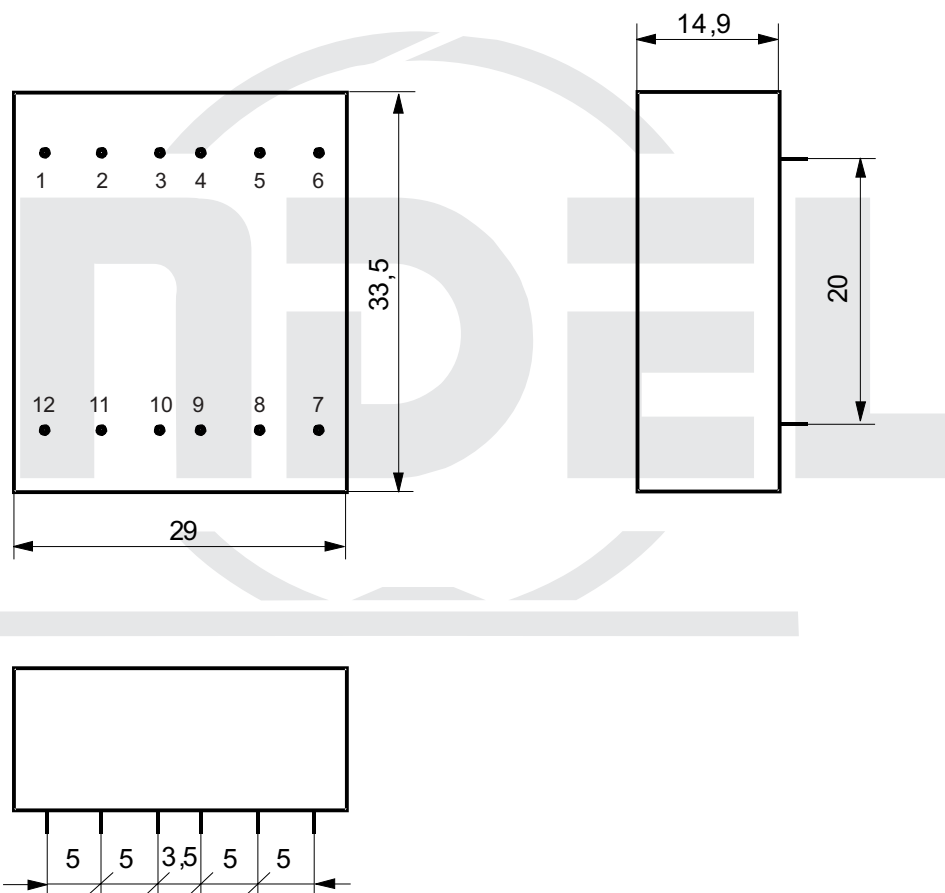

# KK 21/UI 01 - 4

Rozwiązanie mechaniczne transformatora na kształtce UI 21 w obudowie zalanej żywicą  
Catalogue card KK 21/UI 01 - 4 Mechanical solution transformer on UI 21 core in epoxy resin encapsulated  
Katalogseite KK 21/UI 01 - 4 Mechanische Auflösung der Transformators vergossen auf dem Formstü UI 21  
Каталоговая карта KK 21/UI 01 - 4 Механические решения трансформации в заливкой пластинки UI 21

Typ rdzenia <i>Type of core</i> Kerntyp Тип сердечника	Moc <i>Power</i> Leistung Мощность	Masa <i>Weight</i> Masse Масса	Typ końcówki <i>Type of pin</i> Anschlussart Тип штифта	Uwagi: <i>Comments:</i> Bemerkungen: Примечания:
UI 21/7,3	1 VA	0,08 kg	G1,P,X	