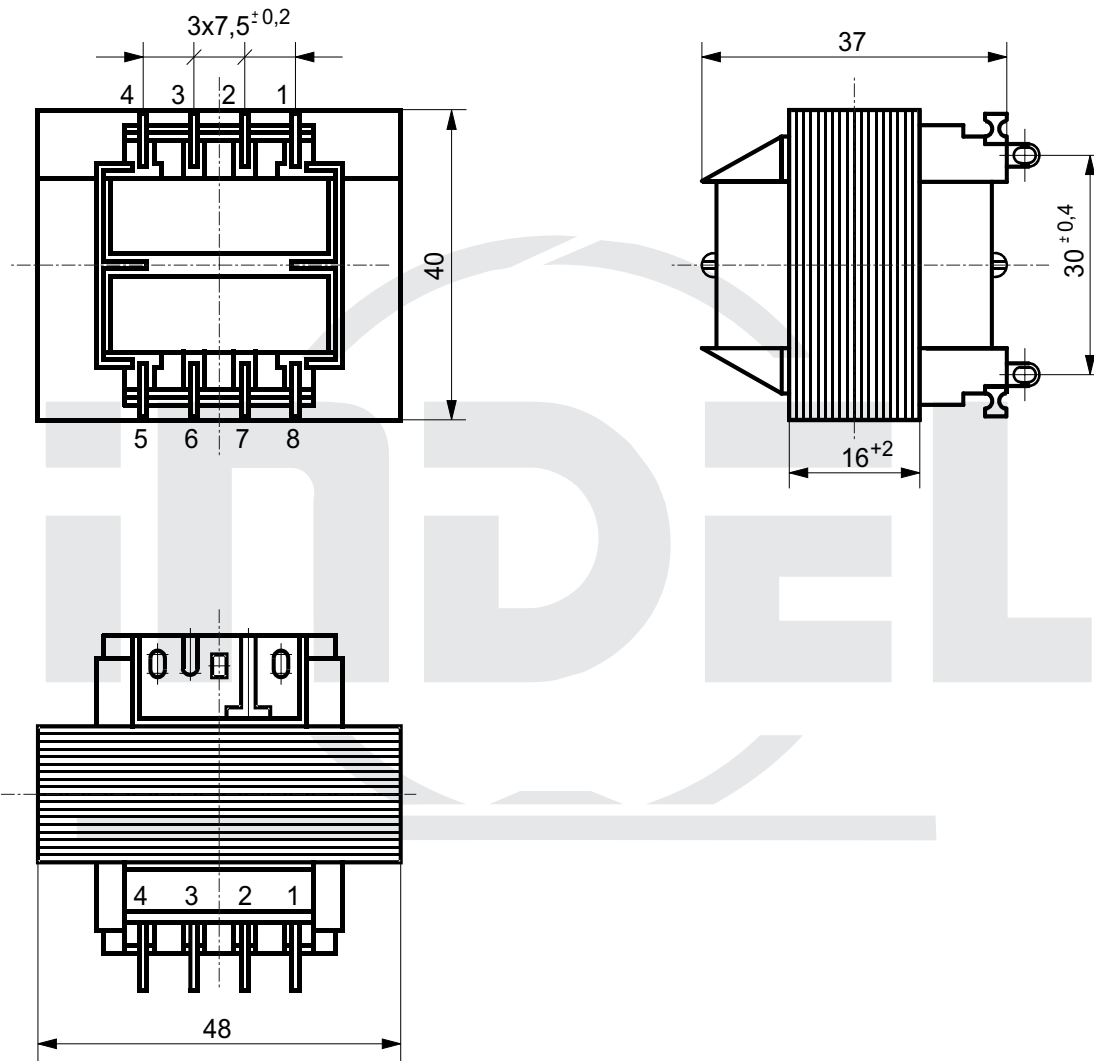

# KK 48/EI 01 - 0

Rozwiązanie mechaniczne transformatora na kształtce EI 48  
 Catalogue card KK 48/EI 01-0 Mechanical solution transformer on EI 48 core  
 Katalogseite KK 48/EI 01-0 Mechanische Auflösung der Transformators auf dem Formstück EI 48  
 Каталоговая карта KK 48/EI 01-0 Механические решения трансформации пластинки EI 48

\* - wykonanie na specjalne zamówienie

Typ rdzenia Type of core Кертип Тип сердечника	Moc Power Leistung Мощность	Masa Weight Masse Масса	Typ końcówki Type of pin Anschlussart Тип штифта	Uwagi: Comments: Bemerkungen: Примечания:
EI 48/16	8 VA (10VA*)	0,35 kg	C1,D1,E1,P,X	