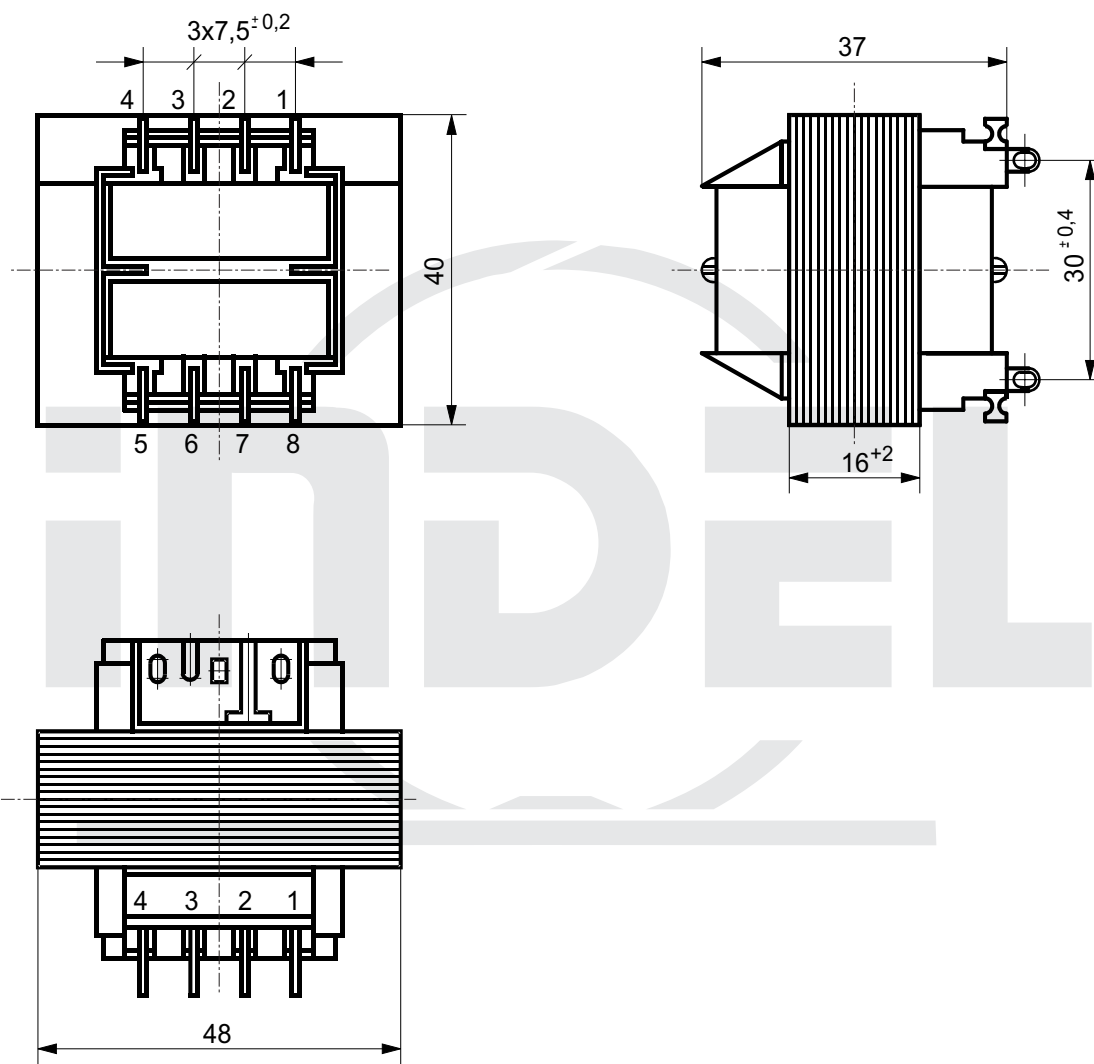

KARTA KATALOGOWA

KK 48/EI 01 - 0

Rozwiązanie mechaniczne transformatora na kształtce EI 48
Catalogue card KK 48/EI 01-0 Mechanical solution transformer on EI 48 core
Katalogseite KK 48/EI 01-0 Mechanische Auflösung der Transformators auf dem Formstück EI 48
Каталоговая карта KK 48/EI 01-0 Механические решения трансформации пластинки EI 48

* - wykonanie na specjalne zamówienie

Typ rdzenia Type of core Кертип Тип сердечника	Moc Power Leistung Мощность	Masa Weight Masse Масса	Typ końcówki Type of pin Anschlussart Тип штифта	Uwagi: Comments: Bemerkungen: Примечания:
EI 48/16	8 VA (10VA*)	0,35 kg	C1,D1,E1,P,X	