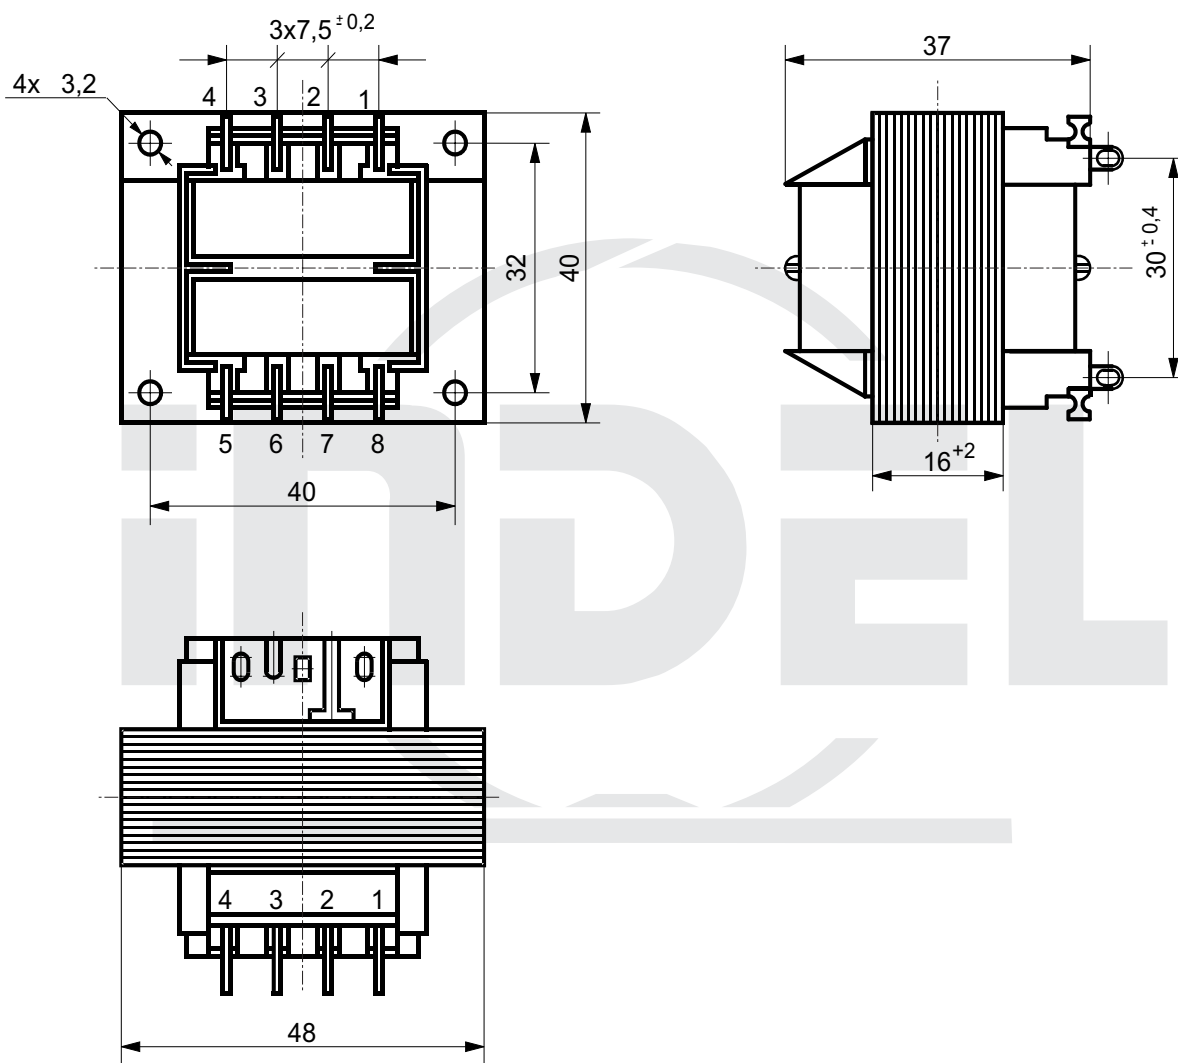

KARTA KATALOGOWA

KK 48/EI 02 - 0

Rozwiązanie mechaniczne transformatora na kształtce EI 48
 Catalogue card KK 48/EI 02-0 Mechanical solution transformer on EI 48 core
 Katalogseite KK 48/EI 02-0 Mechanische Auflösung der Transformators auf dem Formstück EI 48
 Каталоговая карта KK 48/EI 02-0 Механические решения трансформации пластинки EI 48

* - wykonanie na specjalne zamówienie

Typ rdzenia Type of core Кертип Тип сердечника	Moc Power Leistung Мощность	Masa Weight Masse Масса	Typ końcówki Type of pin Anschlussart Тип штифта	Uwagi: Comments: Bemerkungen: Примечания:
EI 48/16	8 VA (10VA*)	0,35 kg	C1,D1,E1,P,X	