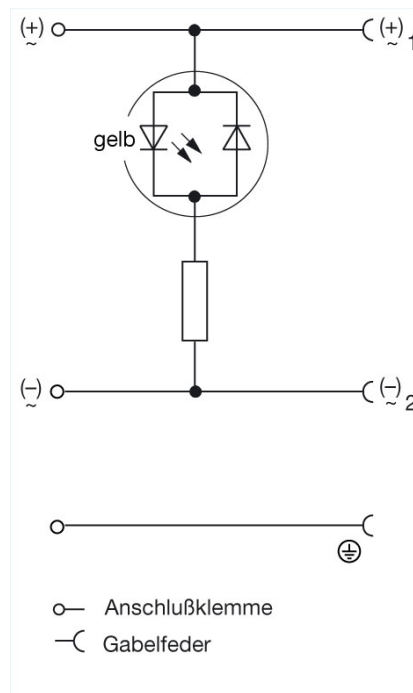

## GDML 2016 LED 120 YE schwarz/black

Industrial Connectors:Rechteck-Steckverbinder GDM-Serie:Bauform AEN 175301-803 (DIN 43650) / ISO 4400:Leitungsdose mit Elektronikeneinsatz

### Produktbeschreibung

Beschreibung	Funktionsanzeige (bipolare LED)
Typ	GDML 2016 LED 120 YE schwarz/black
Bestell-Nr.	934 423-002
weitere Standardvarianten	Gehäusefarbe transparent, Leitungsverschraubung grau: Bestell-Nr. 934 423-003
Polzahl	2 + PE
Leitungsverschraubung	M 16 (schwarz)
Leitungsquerschnitt	max. 1,5 mm <sup>2</sup>
Norm	DIN EN 175 301-803-A
Gehäusefarbe	transparent
Bauform	A

### Schaltungsbeschreibung

Leuchtanzeige	bipolare LED gelb
---------------	-------------------

### Technische Daten

Stiftabmessung	6,3 mm x 0,8 mm, 4,8 mm x 0,8 mm
Bemessungsspannung	AC/DC 120 V
Bemessungsstrom	8 A

Durchgangswiderstand	<= 4 mOhm
Anschlußart	schrauben
Anschließbare Leitungen	4,5 mm bis 10 mm Durchmesser
Gehäusebefestigung	Zentralschraube
<b>Werkstoff</b>	
Kontaktflächenmaterial	Sn
Kontaktträgermaterial	PA
Gehäusematerial	PA
<b>Umgebungsbedingungen</b>	
Schutzgrad (IEC 60529)	IP 65 (Dichtung notwendig)
Verschmutzungsgrad	3
Temperaturbereich	-40 °C bis +90 °C
<b>Brennbarkeitsklassen</b>	
Gehäuse	94 HB
Kontaktträger	94 HB
<b>Verpackungseinheit</b>	
Verpackungseinheit	50 Stück
<b>Lieferumfang bzw. Zubehör</b>	
Zubehör gesondert zu bestellen	(NBR) Flachdichtung GDM 3-7, Bestell-Nr. 730 801-002; (EPDM) Flachdichtung GDM 3-21, Bestell-Nr. 731 739-004; Profildichtung GDM 3-16, Bestell-Nr. 731 531-002; Rändelschraube GDM 3011-8, Bestell-Nr. 732 574-001; Edelstahlschraube GDM 3011 RF-1, Bestell-Nr. 734 363-001