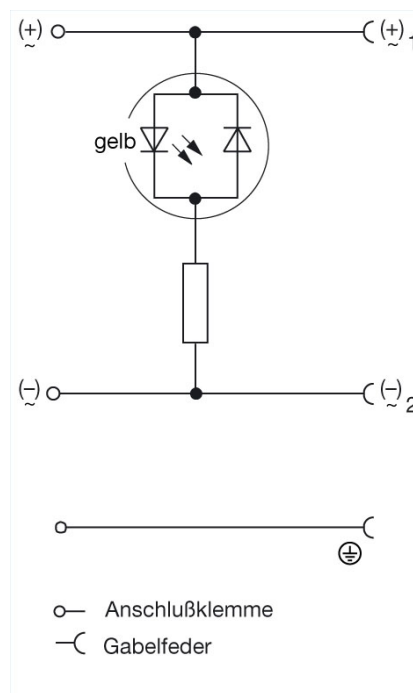

GDML 2016 LED 230 YE schwarz/black

Industrial Connectors:Rechteck-Steckverbinder GDM-Serie:Bauform AEN 175301-803 (DIN 43650) / ISO 4400:Leitungsdose mit Elektronikeinsatz

Produktbeschreibung

Beschreibung	Funktionsanzeige (bipolare LED)
Typ	GDML 2016 LED 230 YE schwarz/black
Bestell-Nr.	934 425-002
weitere Standardvarianten	Gehäusefarbe transparent, Leitungsverschraubung grau: Bestell-Nr. 934 425-003
Polzahl	2 + PE
Leitungsverschraubung	M 16 (schwarz)
Leitungsquerschnitt	max. 1,5 mm ²
Norm	DIN EN 175 301-803-A
Gehäusefarbe	transparent
Bauform	A

Schaltungsbeschreibung

Leuchtanzeige	bipolare LED gelb
---------------	-------------------

Zeichnung

Technische Daten

Stiftabmessung	6,3 mm x 0,8 mm, 4,8 mm x 0,8 mm
Bemessungsspannung	AC/DC 250 V
Bemessungsstrom	8 A

Durchgangswiderstand	<= 4 mOhm
Anschlußart	schrauben
Anschließbare Leitungen	4,5 mm bis 10 mm Durchmesser
Gehäusebefestigung	Zentralschraube
Werkstoff	
Kontaktflächenmaterial	Sn
Kontaktträgermaterial	PA
Gehäusematerial	PA
Umgebungsbedingungen	
Schutzgrad (IEC 60529)	IP 65 (Dichtung notwendig)
Verschmutzungsgrad	3
Temperaturbereich	-40 °C bis +90 °C
Brennbarkeitsklassen	
Gehäuse	94 HB
Kontaktträger	94 HB
Verpackungseinheit	
Verpackungseinheit	50 Stück
Lieferumfang bzw. Zubehör	
Zubehör gesondert zu bestellen	(NBR) Flachdichtung GDM 3-7, Bestell-Nr. 730 801-002; (EPDM) Flachdichtung GDM 3-21, Bestell-Nr. 731 739-004; Profildichtung GDM 3-16, Bestell-Nr. 731 531-002; Rändelschraube GDM 3011-8, Bestell-Nr. 732 574-001; Edelstahlschraube GDM 3011 RF-1, Bestell-Nr. 734 363-001