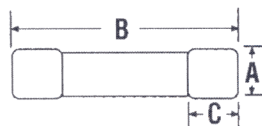

Catalog Numbers, Ratings – aM (Optional Blown-Fuse Indicator)

SIZE (mm x mm)	RATED In CURRENT (A)	RATED VOLTAGE	CATALOG NUMBER		INTERRUPTING RATING (A)	STANDARD PACK/CTN.
			w/o Indicator	w/Indicator		
15519-G 8 x 31	1	400V	15511-G	-	20,000	10/100
	2		15513-G	-		
	4		15519-G	-		
	6		15523-G	-		
	8		15527-G	-		
	10		15531-G	-		
16535-G 10 X 38	0.16	500V	16503-G	-	120,000	10/100
	0.25		16507-G	-		
	0.5		16509-G	-		
	1		16511-G	16711-G		
	2		16513-G	16713-G		
	4		16519-G	16719-G		
	6		16523-G	16723-G		
	8		16527-G	16727-G		
	10		16531-G	16731-G		
	12		16533-G	16733-G		
	16	16535-G	16735-G			
	20	16537-G	16737-G			
	25	400V	16539-G	16739-G		
	32	16543-G				
17535-G 14 X 51	0.25	690V	17507-G	-	80,000	10/50
	0.5		17509-G	-		
	1		17511-G	17711-G		
	2		17513-G	17713-G		
	4		17519-G	17719-G		
	6		17523-G	17723-G		
	8		17527-G	17727-G		
	10		17531-G	17731-G		
	12		17533-G	17733-G		
	16		17535-G	17735-G		
	20	17537-G	17737-G			
	25	17539-G	17739-G			
	32	500V	17543-G	17743-G		
	40	17547-G	17747-G			
	45	17549-G	17749-G			
	50	400V	17551-G	17751-G		
18555-G 22 x 58	4	690V	18519-G	18719-G	80,000	10/50
	6		18523-G	18723-G		
	8		18527-G	18727-G		
	10		18531-G	18731-G		
	12		18533-G	18733-G		
	16		18535-G	18735-G		
	20		18537-G	18737-G		
	25		18539-G	18739-G		
	32		18543-G	18743-G		
	40		18547-G	18747-G		
	50	18551-G	18751-G			
	63	18555-G	18755-G			
	80	18559-G	18759-G			
	100	500V	18563-G	18763-G		
125	400V	18565-G	18765-G			

Blown-Fuse Indicator

Dimensions

FUSE SIZE	A	B	C
8 x 31	8.5	31.5	6.3
10 x 38	10.3	38	10.5
14 x 51	14.3	51	13.8
22 x 58	22.2	58	16.2

X-ON Electronics

Largest Supplier of Electrical and Electronic Components