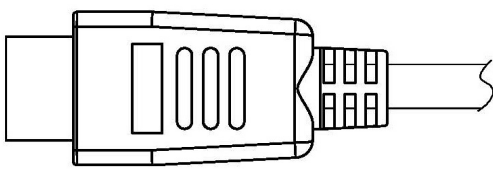

**Datenblatt - Fiche technique - Data sheet  
11.04.5790**

**ROLINE Mini DisplayPort Kabel, Mini DP-HDTV, ST/ST, 1,0m**

**ROLINE Mini DisplayPort Câble, Mini DP – HDTV, M/M, 1,0m**

**ROLINE Mini DisplayPort Cable, Mini DP-HDTV, M/M, 1 m**

1 2 3 4 5 6

A

B

C

D

E

F

$L \pm T$  mm

SHELL				PCB/A				SHELL	
2		Drain Wire							1
1		White							3
3		Brown							5
5		Drain Wire							7
4		White							9
6		Green							11
8		Drain Wire							13
7		White							15
9		Red							17
19		Black							19
18		Orange							2
13		Red							4
14		White							2
11		Drain Wire							6
10		White							8
12		Blue							10
16		Drain Wire							12
15		White							14
17		Yellow							16
20		Yellow							18

**SPECIFICATION:**

1. Cable: UL20276 (32AWG\*1P+D+AL/MY)x5P + 32AWGx5C + AL + D + Braid(AL), Jacket PVC Black, OD=5.5±0.2mm(No LOGO)
2. Connector: Mini DP(M), Soldering Type, White Insulator, Nickel Plating
3. Connector: DP to HDTV A/M Black Insulator, PCBA, Nickel Plating
4. Inner Mold: LDPE (RoHS)-PE101
5. Outer Mold: 60P Black PVC