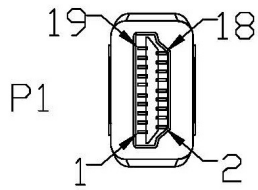

**Datenblatt - Fiche technique - Data sheet  
11.04.5790**

**ROLINE Mini DisplayPort Kabel, Mini DP-HDTV, ST/ST, 1,0m**

**ROLINE Mini DisplayPort Câble, Mini DP – HDTV, M/M, 1,0m**

**ROLINE Mini DisplayPort Cable, Mini DP-HDTV, M/M, 1 m**

1 2 3 4 5 6

A

B

C

D

E

F

$L \pm T$  mm

**SPECIFICATION:**

1. Cable: UL20276 (32AWG\*1P+D+AL/MY)x5P + 32AWGx5C + AL + D + Braid(AL), Jacket PVC Black, OD=5.5±0.2mm(No LOGO)
2. Connector: Mini DP(M), Soldering Type, White Insulator, Nickel Plating
3. Connector: DP to HDTV A/M Black Insulator, PCBA, Nickel Plating
4. Inner Mold: LDPE (RoHS)-PE101
5. Outer Mold: 60P Black PVC