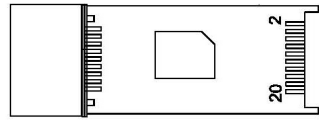

**Datenblatt - Fiche technique - Data sheet  
11.04.5790**

**ROLINE Mini DisplayPort Kabel, Mini DP-HDTV, ST/ST, 1,0m**

**ROLINE Mini DisplayPort Câble, Mini DP – HDTV, M/M, 1,0m**

**ROLINE Mini DisplayPort Cable, Mini DP-HDTV, M/M, 1 m**

1 2 3 4 5 6

A

B

C

D

E

F

$L \pm T$  mm

**SPECIFICATION:**

1. Cable: UL20276 (32AWG\*1P+D+AL/MY)x5P + 32AWGx5C + AL + D + Braid(AL), Jacket PVC Black, OD=5.5±0.2mm(No LOGO)
2. Connector: Mini DP(M), Soldering Type, White Insulator, Nickel Plating
3. Connector: DP to HDTV A/M Black Insulator, PCBA, Nickel Plating
4. Inner Mold: LDPE (RoHS)-PE101
5. Outer Mold: 60P Black PVC