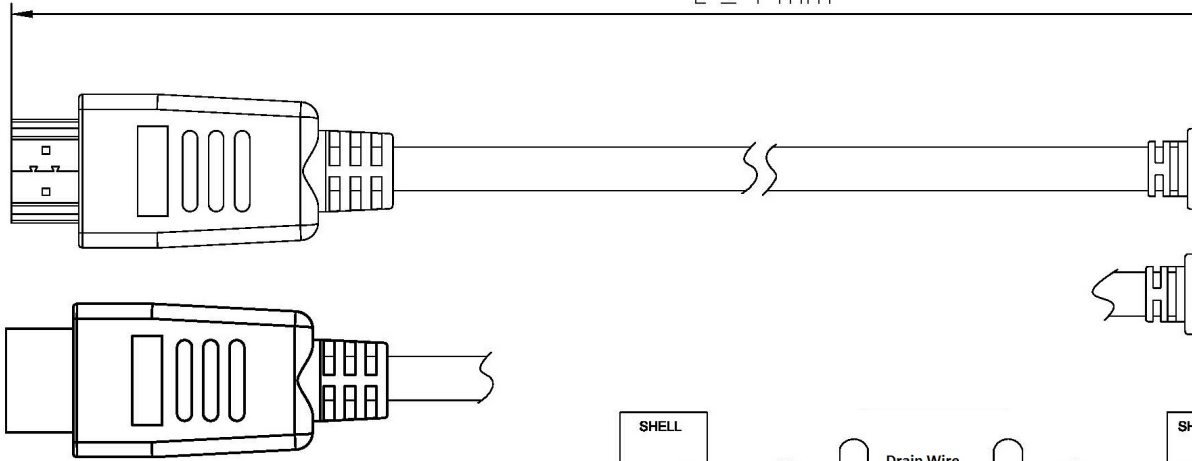

**Datenblatt - Fiche technique - Data sheet  
11.04.5790**

**ROLINE Mini DisplayPort Kabel, Mini DP-HDTV, ST/ST, 1,0m**

**ROLINE Mini DisplayPort Câble, Mini DP – HDTV, M/M, 1,0m**

**ROLINE Mini DisplayPort Cable, Mini DP-HDTV, M/M, 1 m**

1 2 3 4 5 6

A

B

C

D

E

F

$L \pm T$  mm

**SPECIFICATION:**

1. Cable: UL20276 (32AWG\*1P+D+AL/MY)x5P + 32AWGx5C + AL + D + Braid(AL), Jacket PVC Black, OD=5.5±0.2mm(No LOGO)
2. Connector: Mini DP(M), Soldering Type, White Insulator, Nickel Plating
3. Connector: DP to HDTV A/M Black Insulator, PCBA, Nickel Plating
4. Inner Mold: LDPE (RoHS)-PE101
5. Outer Mold: 60P Black PVC