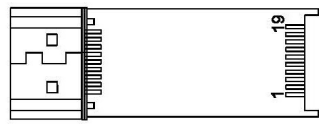

**Datenblatt - Fiche technique - Data sheet  
11.04.5790**

**ROLINE Mini DisplayPort Kabel, Mini DP-HDTV, ST/ST, 1,0m**

**ROLINE Mini DisplayPort Câble, Mini DP – HDTV, M/M, 1,0m**

**ROLINE Mini DisplayPort Cable, Mini DP-HDTV, M/M, 1 m**

1 2 3 4 5 6

A

B

C

D

E

F

$L \pm T$  mm

**SPECIFICATION:**

1. Cable: UL20276 (32AWG\*1P+D+AL/MY)x5P + 32AWGx5C + AL + D + Braid(AL), Jacket PVC Black, OD=5.5±0.2mm(No LOGO)
2. Connector: Mini DP(M), Soldering Type, White Insulator, Nickel Plating
3. Connector: DP to HDTV A/M Black Insulator, PCBA, Nickel Plating
4. Inner Mold: LDPE (RoHS)-PE101
5. Outer Mold: 60P Black PVC