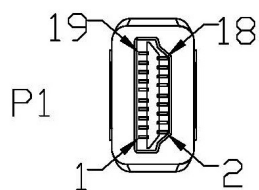

**Datenblatt - Fiche technique - Data sheet
11.04.5792**

ROLINE Mini DisplayPort Kabel, Mini DP-HDTV, ST/ST, 3,0m

ROLINE Mini DisplayPort Câble, Mini DP – HDTV, M/M, 3,0m

ROLINE Mini DisplayPort Cable, Mini DP-HDTV, M/M, 3 m

1 2 3 4 5 6

A

B

C

D

E

F

$L \pm T$ mm

SPECIFICATION:

1. Cable: UL20276 (32AWG*1P+D+AL/MY)x5P + 32AWGx5C + AL + D + Braid(AL), Jacket PVC Black, OD=5.5±0.2mm(No LOGO)
2. Connector: Mini DP(M), Soldering Type, White Insulator, Nickel Plating
3. Connector: DP to HDTV A/M Black Insulator, PCBA, Nickel Plating
4. Inner Mold: LDPE (RoHS)-PE101
5. Outer Mold: 60P Black PVC