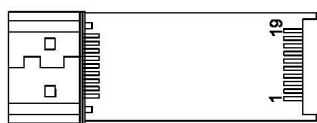

**Datenblatt - Fiche technique - Data sheet
11.04.5792**

ROLINE Mini DisplayPort Kabel, Mini DP-HDTV, ST/ST, 3,0m

ROLINE Mini DisplayPort Câble, Mini DP – HDTV, M/M, 3,0m

ROLINE Mini DisplayPort Cable, Mini DP-HDTV, M/M, 3 m

1 2 3 4 5 6

A

B

C

D

E

F

$L \pm T$ mm