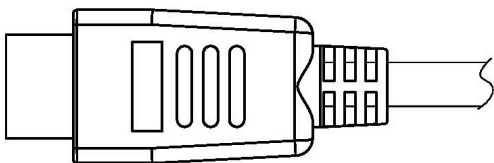

**Datenblatt - Fiche technique - Data sheet
11.04.5792**

ROLINE Mini DisplayPort Kabel, Mini DP-HDTV, ST/ST, 3,0m

ROLINE Mini DisplayPort Câble, Mini DP – HDTV, M/M, 3,0m

ROLINE Mini DisplayPort Cable, Mini DP-HDTV, M/M, 3 m

1 2 3 4 5 6

A

B

C

D

E

F

$L \pm T$ mm

SHELL		PCB A		SH	
2	Drain Wire			1	SH
1	White			3	
3	Brown			5	
5	Drain Wire			7	
4	White			9	
6	Green			11	
8	Drain Wire			13	
7	White			15	
9	Red			17	
19	Black			19	
18	Orange			2	
13	Red			4	
14	White			2	
11	Drain Wire			6	
10	White			8	
12	Blue			10	
16	Drain Wire			12	
15	White			14	
17	Yellow			16	
20	Yellow			18	
				20	

SPECIFICATION:

1. Cable: UL20276 (32AWG*1P+D+AL/MY)x5P + 32AWGx5C + AL + D + Braid(AL), Jacket PVC Black, OD=5.5±0.2mm(No LOGO)
2. Connector: Mini DP(M), Soldering Type, White Insulator, Nickel Plating
3. Connector: DP to HDTV A/M Black Insulator, PCBA, Nickel Plating
4. Inner Mold: LDPE (RoHS)-PE101
5. Outer Mold: 60P Black PVC