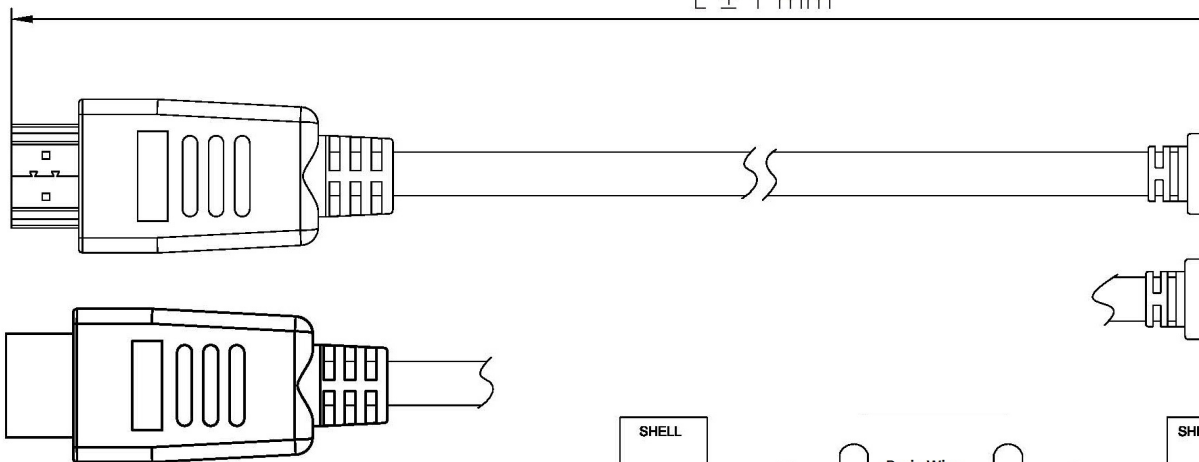

**Datenblatt - Fiche technique - Data sheet
11.04.5792**

ROLINE Mini DisplayPort Kabel, Mini DP-HDTV, ST/ST, 3,0m

ROLINE Mini DisplayPort Câble, Mini DP – HDTV, M/M, 3,0m

ROLINE Mini DisplayPort Cable, Mini DP-HDTV, M/M, 3 m

1 2 3 4 5 6

A

B

C

D

E

F

$L \pm T$ mm

SPECIFICATION:

1. Cable: UL20276 (32AWG*1P+D+AL/MY)x5P + 32AWGx5C + AL + D + Braid(AL), Jacket PVC Black, OD=5.5±0.2mm(No LOGO)
2. Connector: Mini DP(M), Soldering Type, White Insulator, Nickel Plating
3. Connector: DP to HDTV A/M Black Insulator, PCBA, Nickel Plating
4. Inner Mold: LDPE (RoHS)-PE101
5. Outer Mold: 60P Black PVC