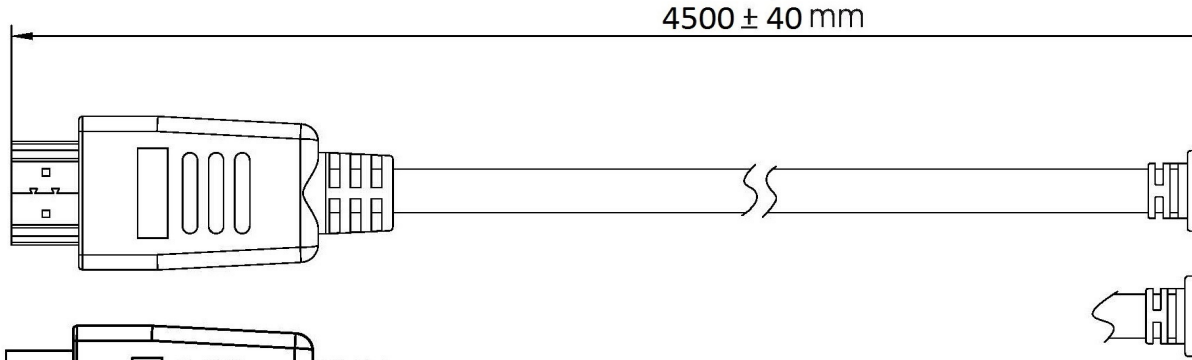

**Datenblatt - Fiche technique - Data sheet
11.04.5793**

ROLINE Mini DisplayPort Kabel, Mini DP-HDTV, ST/ST, 4,5m

ROLINE Mini DisplayPort Câble, Mini DP – HDTV, M/M, 4,5m

ROLINE Mini DisplayPort Cable, Mini DP-HDTV, M/M, 4.5m

1 2 3 4 5 6

A

B

C

D

E

F

SHELL		PCBA		SH	
2	Drain Wire			1	SH
1	White			3	
3	Brown			5	
5	Drain Wire			7	
4	White			9	
6	Green			11	
8	Drain Wire			13	
7	White			15	
9	Red			17	
19	Black			19	
18	Green			2	
13	Red			4	
14	White			6	
11	Drain Wire			8	
10	White			10	
12	Blue			12	
16	Drain Wire			14	
15	White			16	
17	Yellow			18	
20	Yellow			20	

SPECIFICATION:

1. Cable: UL20276 (30AWGx1P + D + AL/MY)x5P + 30AWGx5C + F + ADB16/5/0.12(AL), Jacket PVC Black, OD=6.0±0.20mm(No LOGO)
2. Connector: Mini DP(M), Soldering Type, White Insulator, Nickel Plating
3. Connector: DP to HDTV A/M Black Insulator, PCBA, Nickel Plating
4. Inner Mold: LDPE (RoHS)-PE101
5. Outer Mold: 60P Black PVC