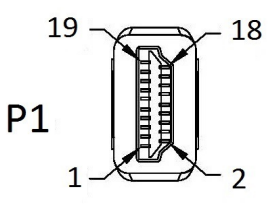

**Datenblatt - Fiche technique - Data sheet
11.04.5793**

ROLINE Mini DisplayPort Kabel, Mini DP-HDTV, ST/ST, 4,5m

ROLINE Mini DisplayPort Câble, Mini DP – HDTV, M/M, 4,5m

ROLINE Mini DisplayPort Cable, Mini DP-HDTV, M/M, 4.5m

1 2 3 4 5 6

A

B

C

D

E

F

SHELL		PCBA		SH	
2	Drain Wire			1	SH
1	White			3	
3	Brown			5	
5	Drain Wire			7	
4	White			9	
6	Green			11	
8	Drain Wire			13	
7	White			15	
9	Red			17	
19	Black			19	
18	Green			2	
13	Red			4	
14	White			6	
11	Drain Wire			8	
10	White			10	
12	Blue			12	
16	Drain Wire			14	
15	White			16	
17	Yellow			18	
20	Yellow			20	

SPECIFICATION:

1. Cable: UL20276 (30AWGx1P + D + AL/MY)x5P + 30AWGx5C + F + ADB16/5/0.12(AL), Jacket PVC Black, OD=6.0±0.20mm(No LOGO)
2. Connector: Mini DP(M), Soldering Type, White Insulator, Nickel Plating
3. Connector: DP to HDTV A/M Black Insulator, PCBA, Nickel Plating
4. Inner Mold: LDPE (RoHS)-PE101
5. Outer Mold: 60P Black PVC