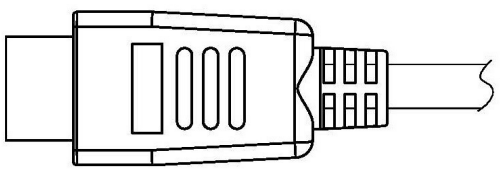

**Datenblatt - Fiche technique - Data sheet
11.04.5793**

ROLINE Mini DisplayPort Kabel, Mini DP-HDTV, ST/ST, 4,5m

ROLINE Mini DisplayPort Câble, Mini DP – HDTV, M/M, 4,5m

ROLINE Mini DisplayPort Cable, Mini DP-HDTV, M/M, 4.5m

1 2 3 4 5 6

A

B

C

D

E

F

SHELL		PCBA		SH	
2	Drain Wire			1	SH
1	White			3	
3	Brown			5	
5	Drain Wire			7	
4	White			9	
6	Green			11	
8	Drain Wire			13	
7	White			15	
9	Red			17	
19	Black			19	
18	Green			2	
13	Red			4	
14	White			6	
11	Drain Wire			8	
10	White			10	
12	Blue			12	
16	Drain Wire			14	
15	White			16	
17	Yellow			18	
20	Yellow			20	

SPECIFICATION:

1. Cable: UL20276 (30AWGx1P + D + AL/MY)x5P + 30AWGx5C + F + ADB16/5/0.12(AL), Jacket PVC Black, OD=6.0±0.20mm(No LOGO)
2. Connector: Mini DP(M), Soldering Type, White Insulator, Nickel Plating
3. Connector: DP to HDTV A/M Black Insulator, PCBA, Nickel Plating
4. Inner Mold: LDPE (RoHS)-PE101
5. Outer Mold: 60P Black PVC