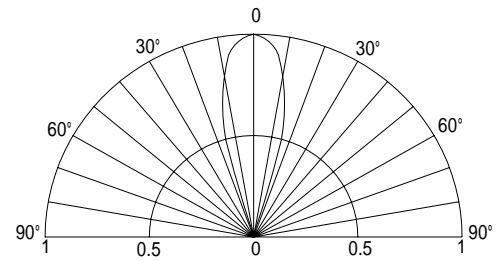

■Outline Dimension

■Absolute Maximum Rating

(Ta=25)

Item	Symbol	Value		Unit
		LED1	LED2	
DC Forward Current	I_F	30	30	mA
Pulse Forward Current*	I_{FP}	100	100	mA
Reverse Voltage	V_R	5	5	V
Power Dissipation	P_D	78	78	mW
Operating Temperature	Topr	-30 ~ +85		
Storage Temperature	Tstg	-40 ~ +100		
Lead Soldering Temperature	Tsol	260 /5sec		-

*Pulse width Max.10ms Duty ratio max 1/10

■Directivity

■Electrical -Optical Characteristics

(Ta=25)

Item	NO.	Symbol	Condition	Min.	Typ.	Max.	Unit
DC Forward Voltage	LED1	V_{F1}	$I_{F1}=20mA$	1.8	2.1	2.6	V
	LED2	V_{F2}	$I_{F2}=20mA$	1.8	2.1	2.6	V
Domi. Wavelength*	LED1	λ_{D1}	$I_{F1}=20mA$	520	525	530	nm
	LED2	λ_{D2}	$I_{F2}=20mA$	520	525	530	nm
Luminous Intensity*	LED1	I_{v1}	$I_{F1}=20mA$	8400	10000	-	mcd
	LED2	I_{v2}	$I_{F2}=20mA$	8400	10000	-	mcd
50%Power Angle	LED1	$2\theta_{1/2}$	$I_{F1}=20mA$	-	30	-	deg
	LED2	$2\theta_{1/2}$	$I_{F2}=20mA$	-	30	-	deg