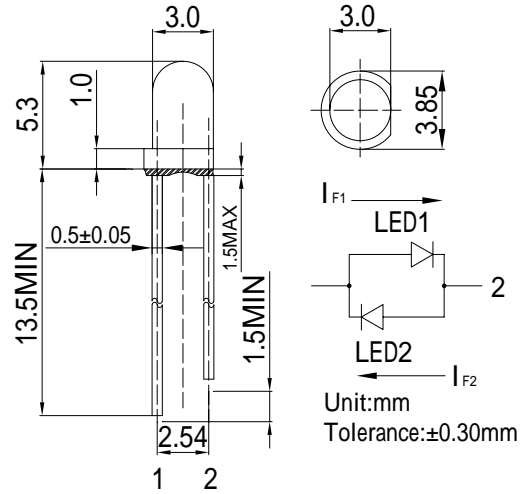

■Features

- High Luminous LEDs
- 3mm Round Standard Directivity
- Long Lifetime Operation
- Superior Weather-resistance
- UV Resistant Epoxy/ Water Clear Type
- AC LED

■Applications

- Toys
- Audio
- Games
- Other Lighting

■Outline Dimension

■Absolute Maximum Rating

(Ta=25)

Item	Symbol	Value		Unit
		LED1	LED2	
DC Forward Current	I_F	30	30	mA
Pulse Forward Current*	I_{FP}	100	100	mA
Reverse Voltage	V_R	5	5	V
Power Dissipation	P_D	78	78	mW
Operating Temperature	Topr	-30 ~ +85		
Storage Temperature	Tstg	-40 ~ +100		
Lead Soldering Temperature	Tsol	260 /5sec		-

*Pulse width Max.10ms Duty ratio max 1/10

■Directivity

■Electrical -Optical Characteristics

(Ta=25)

Item	NO.	Symbol	Condition	Min.	Typ.	Max.	Unit
DC Forward Voltage	LED1	V_{F1}	$I_{F1}=20mA$	1.8	2.1	2.6	V
	LED2	V_{F2}	$I_{F2}=20mA$	1.8	2.1	2.6	V
Domi. Wavelength*	LED1	λ_{D1}	$I_{F1}=20mA$	520	525	530	nm
	LED2	λ_{D2}	$I_{F2}=20mA$	520	525	530	nm
Luminous Intensity*	LED1	I_{v1}	$I_{F1}=20mA$	8400	10000	-	mcd
	LED2	I_{v2}	$I_{F2}=20mA$	8400	10000	-	mcd
50%Power Angle	LED1	$2\theta_{1/2}$	$I_{F1}=20mA$	-	30	-	deg
	LED2	$2\theta_{1/2}$	$I_{F2}=20mA$	-	30	-	deg