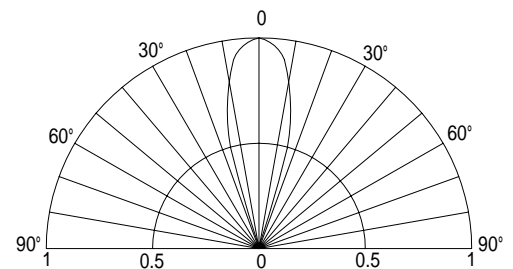

■Outline Dimension

1. Anode
2. Cathode
Unit:mm
Tolerance:±0.30mm

■Absolute Maximum Rating
(Ta=25)

Item	Symbol	Value	Unit
DC Forward Current	I_F	30	mA
Pulse Forward Current*	I_{FP}	100	mA
Reverse Voltage	V_R	5	V
Power Dissipation	P_D	108	mW
Operating Temperature	T_{opr}	-30 ~ +85	
Storage Temperature	T_{stg}	-40 ~ +100	
Lead Soldering Temperature	T_{sol}	260 /5sec	-

*Pulse width Max.10ms Duty ratio max 1/10

■Directivity

■Electrical -Optical Characteristics
(Ta=25)

Item	Symbol	Condition	Min.	Typ.	Max.	Unit
DC Forward Voltage	V_F	$I_F=20mA$	2.9	3.1	3.6	V
DC Reverse Current	I_R	$V_R=5V$	-	-	10	μA
Peak Wavelength*	λ_p	$I_F=20mA$	400	405	410	nm
Radiant flux*	e	$I_F=20mA$	2.0	5.0	6.0	mW
Luminous Intensity*	I_v	$I_F=20mA$	300	400	-	mcd
50% Power Angle	$2\theta_{1/2}$	$I_F=20mA$	-	30	-	deg