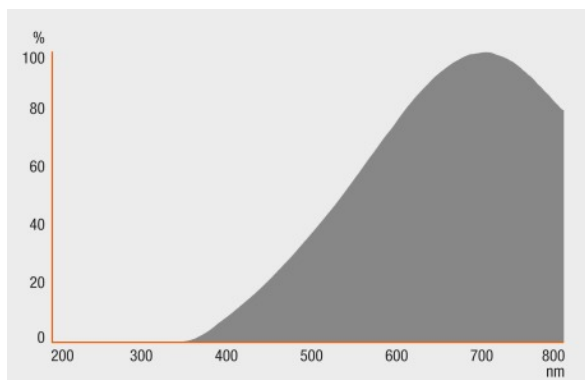

Техническое описание продукта

Общая длина	45.0 mm
Внешняя колба	MR51
Максимальный диаметр	51.0 mm

Цвета и материалы

Содержание ртути в лампе	0.0 mg
Не содержит ртути	Да

Срок службы

Номинальный срок службы	1000 h
Срок службы лампы	1000 h
Количество включений	50000 ¹⁾

¹⁾ At 1 min on / 3 min off

Дополнительные данные

Spectral power distribution

Цоколь	GU5.3

Возможности / мощности

Положение горения	Любой
С регулировкой яркости	Да