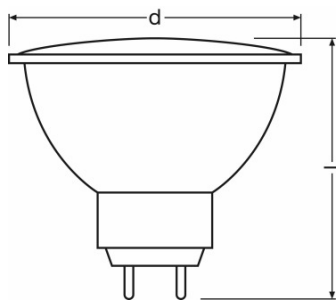

#### Product line drawing

Диаметр	51.0 mm
Длина	46.0 mm