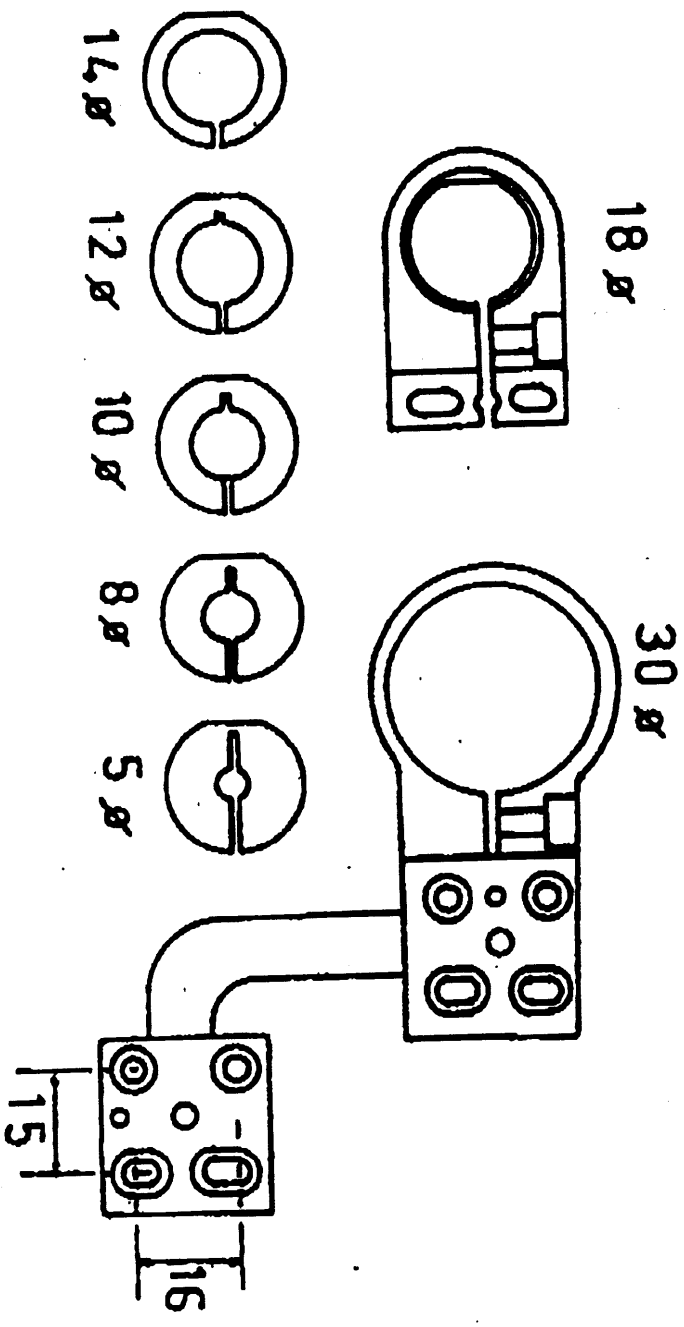

# UNIVERSALFÄSTET TP30

för fotoceller och givare  
UNIVERSAL SENSOR SUPPORT BRACKET

ILLBEHÖR: ADAPTER FOR RECTANGULÄRA GIVARE TP20  
ACCESSORIES: RECTANGULAR SENSOR ADAPTOR PLATE TP20