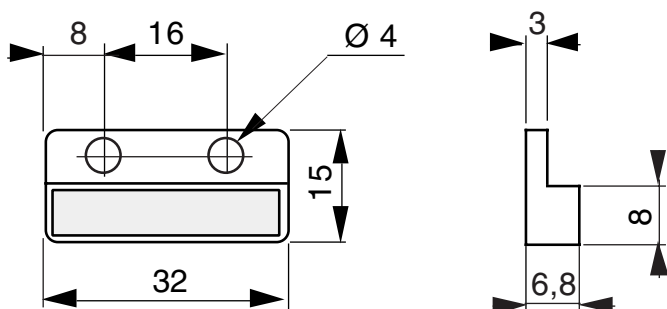

**AIMANT DE COMMANDE ENROBE**  
*MOULDED CONTROL MAGNET*

**P6250000**  
**P4200000**  
**P3150000**

**Dimensions / Outlines**

aimant centré dans la partie grisée  
*magnet is centred on grey part*

**Aimant enrobé / Moulded magnet**

Référence <i>Reference</i>	Aimant inclus <i>Magnet enclosed</i>
P6250000	U6250000
P4200000	U4200000
P3150000	U3150000

**Pour d'autres dimensions , nous consulter / For others, please contact us**

**Caractéristiques / Data**

**Aimants ALNICO 500 aimantés suivant la longueur / Alnico magnets magnetized along the length**

**Tolérance de dimensions / Thickness and length margin**

**± 0,2 mm**

**Température max pour les aimants enrobés / Max temperature ( moulded magnets )**

**100 °C**

**Champ coercitif "Hc" / Coercitivity**

**52 à 56 KA/m**

**Rémanence "Br" / Remanence**

**1,1 à 1,4 T**

ISO 9001  
N° 1993/1106a

*Proud to serve you*

**celduc**<sup>®</sup>  
**r e l a i s**