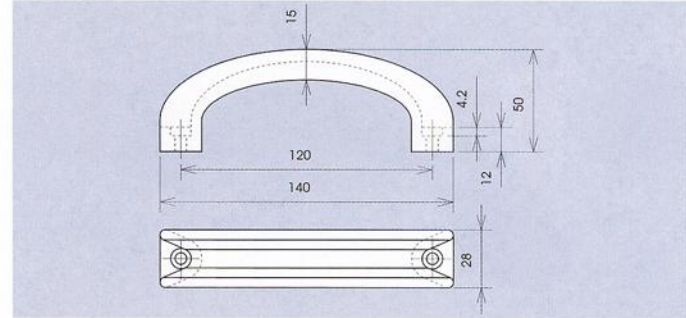

Kunststoff Bügelgriffe

Plastic Bow-Type Handles

Technische Daten

Werkstoff PA 66 glasfaserverstärkt schwarz
Belastbarkeit 750 N

Technical Data

Material PA 66 fibreglass-reinforced black
Carrying capacity 750 N

Bügelgriff in ergonomischem Design für Zug- und Hebeanwendungen in der Maschinen- und Anlagentechnik konzipiert.

Bow-type handle with ergonomic design, for pulling and lifting actions in machine and plant technology.

Art.-Nr.

3212.1200

Einschließlich Schrauben DIN 84-M5 x 18, Scheiben DIN 125 und Muttern DIN 934-M5.

Including screws DIN 84-M5 x 18, washers DIN 125 and nuts DIN 934-M5.

Technische Daten

Werkstoff Duroplast Typ FS 31, Gewindeeinsatz Messing
Belastbarkeit 350 N max. 100°C

Technical Data

Material Duroplastic Type FS 31, threaded insert in brass
Carrying capacity 350 N max. 100°C

Dieser ergonomisch gestaltete Griff ist zur Handhabung temperatur-kritischer Maschinenteile geeignet, dank seines hoch belastbaren und hitzebeständigen Kunststoffs. Charakteristisch für diesen Bügelgriff ist die als Daumenauflage ausgebildete Fläche.