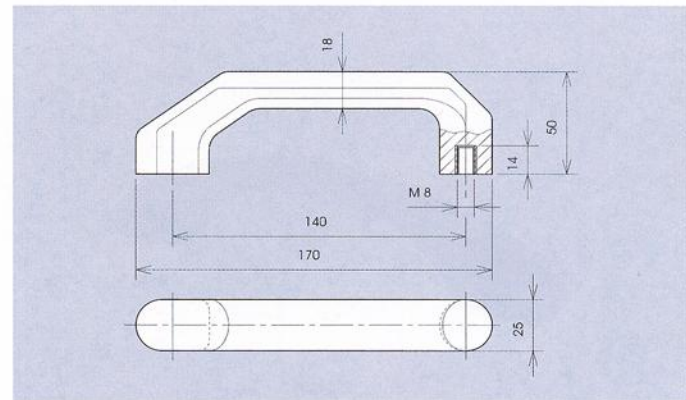

Technical Data

Material Duroplastic Type FS 31, threaded insert in brass
Carrying capacity 350 N max. 100°C

Dieser ergonomisch gestaltete Griff ist zur Handhabung temperatur-kritischer Maschinenteile geeignet, dank seines hoch belastbaren und hitzebeständigen Kunststoffs. Charakteristisch für diesen Bügelgriff ist die als Daumenauflage ausgebildete Fläche.

This ergonomically designed handle is suitable for handling temperature-critical machine parts, thanks to its highly durable and heat-resistant plastic. A characteristic of this bow-type handle is the surface designed as thumb rest.