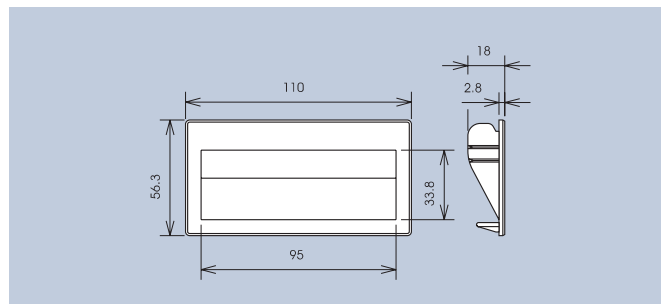

Art.-Nr.	Montageöffnung Mounting opening	Art.-Nr.
3233.2003	103 x 49	3233.2003
3233.2004	103 x 49	3233.2004
3233.2005	103 x 49	3233.2005

Einschließlich Federklammern zur Montage an der Gehäuseinnenwand.
Including spring clips for mounting at the internal wall.

For housing wall thickness 1.5mm to 2mm.

Art.-Nr.	Montageöffnung Mounting opening	Art.-Nr.
3239.2003	171 x 73	3239.2003
3239.2004	171 x 73	3239.2004
3239.2005	171 x 73	3239.2005