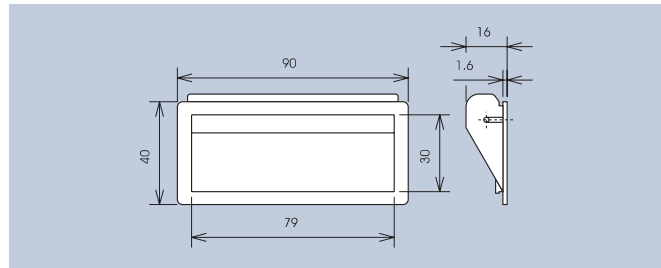

Tray Handles

Tray Handles

Technical Data
Material ABS
Carrying capacity 750N / Pair

Die Ausführung dieser Schalenriffe eignet sich für Geräte und Gehäusewandstärken von 0,75mm bis 1,5mm. Die Montage erfolgt durch Einführen in die Montageöffnung.

The ergonomic design of these tray handles is suitable for devices and housings with a wall thickness of 0.75mm to 1.5mm. The installation is carried out by pushing the handle into the mounting hole, where it clips in.