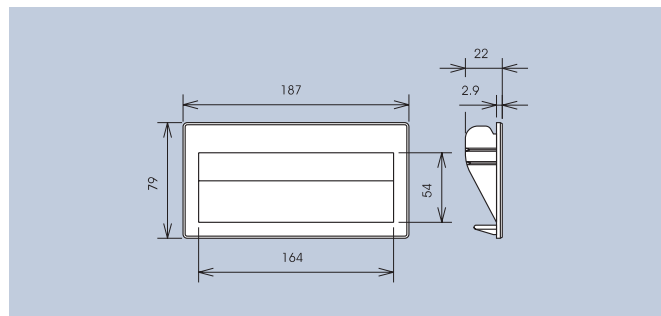

Tray Handles

Tray Handles

Technical Data
Material ABS
Carrying capacity 750N / Pair

Die Ausführung dieser Schalenriffe eignet sich für Geräte und Gehäusewandstärken von 0,75mm bis 1,5mm. Die Montage erfolgt durch Einführen in die Montageöffnung.

The ergonomic design of these tray handles is suitable for devices and housings with a wall thickness of 0.75mm to 1.5mm. The installation is carried out by pushing the handle into the mounting hole, where it clips in.

Art.-Nr.	Montageöffnung Mounting opening	Art.-Nr.
3234.2003	83 x 34	3234.2003
3234.2004	83 x 34	3234.2004
3234.2005	83 x 34	3234.2005

Art.-Nr.	Montageöffnung Mounting opening	Art.-Nr.
3233.2003	103 x 49	3233.2003
3233.2004	103 x 49	3233.2004
3233.2005	103 x 49	3233.2005

For housing wall thickness 1.5mm to 2mm.

Art.-Nr.	Montageöffnung Mounting opening	Art.-Nr.
3239.2003	171 x 73	3239.2003
3239.2004	171 x 73	3239.2004
3239.2005	171 x 73	3239.2005