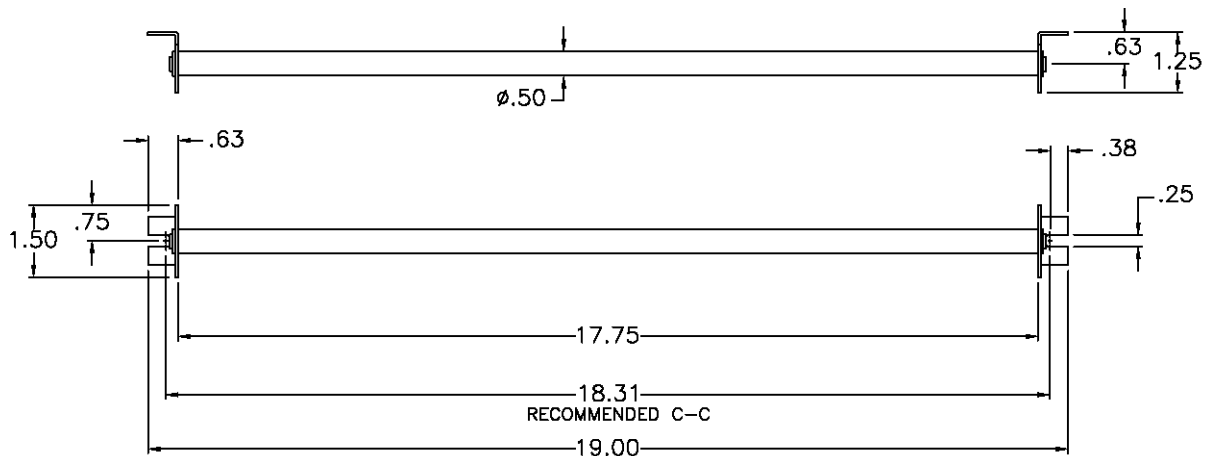

C-4555 Ribbon Cable Carrier

Finish: clear zinc commercial plating
 Material: C.R.S.
 Maximum extension: 29"
 To order, specify C-4555

C-4017 Cable Roller Guide

Finish: clear zinc commercial plating
 Material: C.R.S.
 To order, specify C-4017
 May be used in conjunction with other
 cable carriers or retractors.

X-ON Electronics

Largest Supplier of Electrical and Electronic Components

Click to view similar products for general devices manufacturer:

Other Similar products are found below :

[C-300-S-116](#) [CLB-305-20](#) [CTRS-112](#) [CM5](#) [B-217](#) [C-938-28-LI/LO](#) [C-874-28](#) [C-874-22](#) [CTHS-124](#) [CTRS-124](#) [CM14](#) [C-230-S-116](#) [C-938-12](#) [C-938-20-LI-LO](#) [D-4455](#) [CM3](#) [CLB-203-22](#) [C-3700-18](#) [CLB-203-20](#) [CTS-122](#) [CLB-203-28](#) [CLB-203-24](#) [D-4454-19X24](#) [D-4080-1](#) [PCA-17](#) [B-217-2.5](#) [C-230-S-122](#) [D-4456](#) [C-300-S-120-RC-3S](#) [B-810-2](#) [C-300-S-118-RC](#) [B-793](#) [PCA-21](#) [B-307-1](#) [C-300-S-128](#) [C-300-S-126-RC](#) [C-300-S-210](#) [C-300-S-424](#) [C-4555](#) [C-300-S-122-RC-3S](#) [C-300-S-120-RC](#) [C-4017](#) [CTS-120](#) [C-300-S-424-RC-3S](#) [B-217-2](#) [B-131-3.5](#) [B-307-2](#) [C-300-S-422](#) [C-230-S-124](#) [C-300-S-420](#)