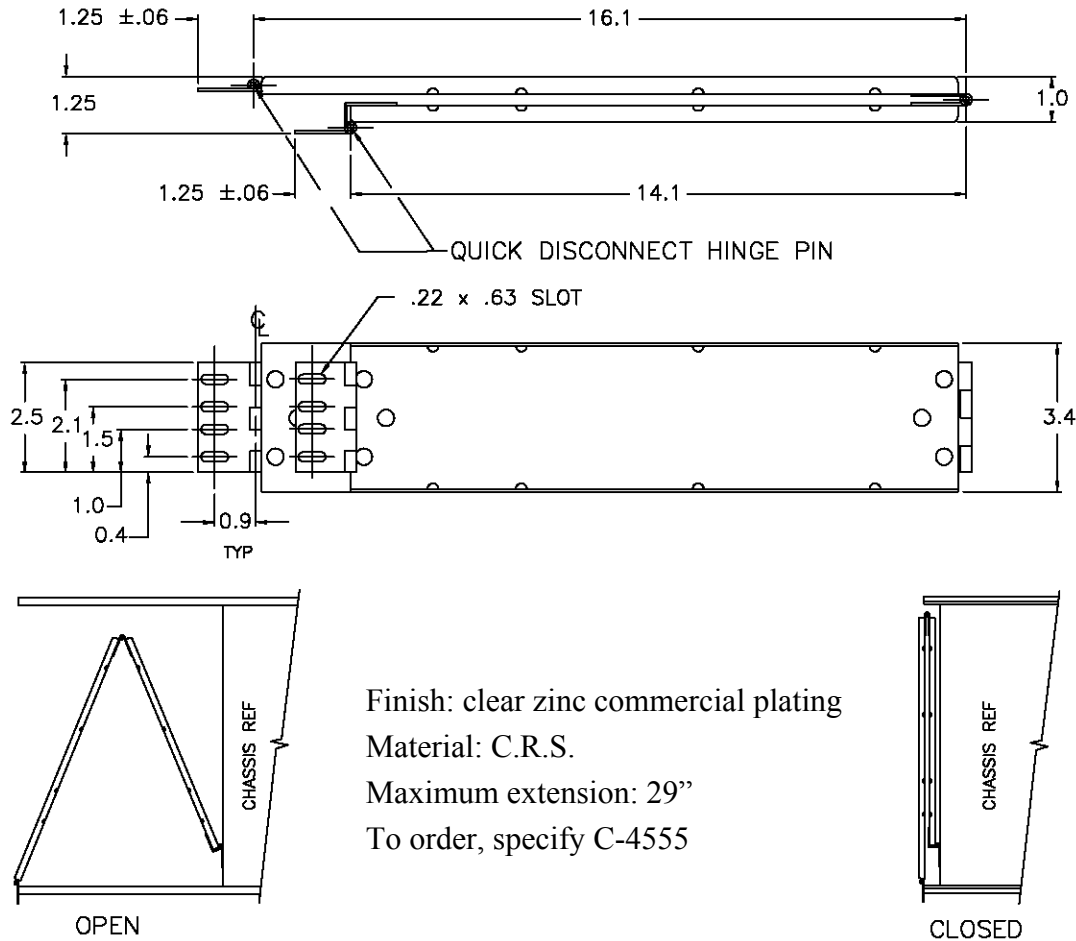

C-4555 Ribbon Cable Carrier

Finish: clear zinc commercial plating
 Material: C.R.S.
 Maximum extension: 29"
 To order, specify C-4555

C-4017 Cable Roller Guide

Finish: clear zinc commercial plating
 Material: C.R.S.
 To order, specify C-4017
 May be used in conjunction with other
 cable carriers or retractors.

X-ON Electronics

Largest Supplier of Electrical and Electronic Components

Click to view similar products for general devices manufacturer:

Other Similar products are found below :

[C-300-S-116](#) [CLB-305-20](#) [CTRS-112](#) [CM5](#) [B-217](#) [C-938-28-LI/LO](#) [C-874-28](#) [C-874-22](#) [CTHS-124](#) [CTRS-124](#) [CM14](#) [C-230-S-116](#) [C-938-12](#) [C-938-20-LI-LO](#) [D-4455](#) [CM3](#) [CLB-203-22](#) [C-3700-18](#) [CLB-203-20](#) [CTS-122](#) [CLB-203-28](#) [CLB-203-24](#) [D-4454-19X24](#) [D-4080-1](#) [PCA-17](#) [B-217-2.5](#) [C-230-S-122](#) [D-4456](#) [C-300-S-120-RC-3S](#) [B-810-2](#) [C-300-S-118-RC](#) [B-793](#) [PCA-21](#) [B-307-1](#) [C-300-S-128](#) [C-300-S-126-RC](#) [C-300-S-210](#) [C-300-S-424](#) [C-4555](#) [C-300-S-122-RC-3S](#) [C-300-S-120-RC](#) [C-4017](#) [CTS-120](#) [C-300-S-424-RC-3S](#) [B-217-2](#) [B-131-3.5](#) [B-307-2](#) [C-300-S-422](#) [C-230-S-124](#) [C-300-S-420](#)