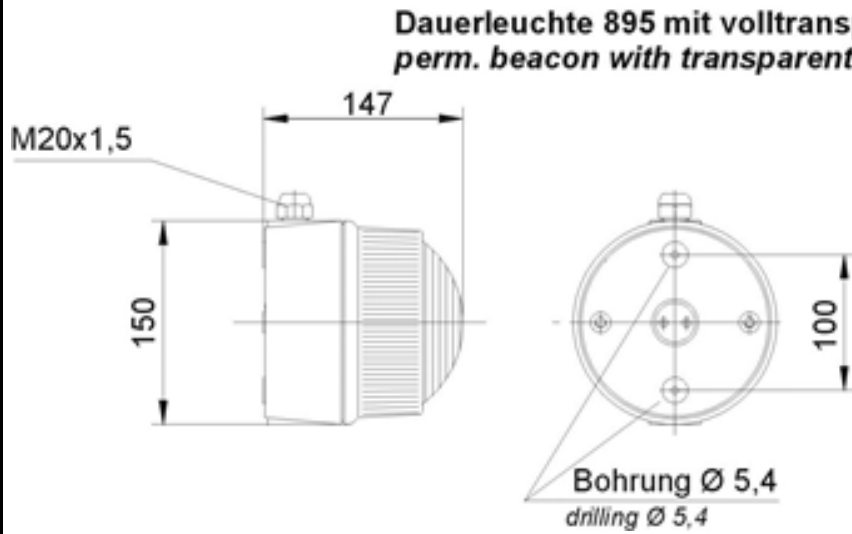

Ausdruck ist nur zur Information und wird bei Änderung nicht berücksichtigt. This printed copy is for information only and is subject to alternation.

Datenblatt-Nr.
data sheet no.
312.890.003-01

Seite 2 - 2 page 2 - 2