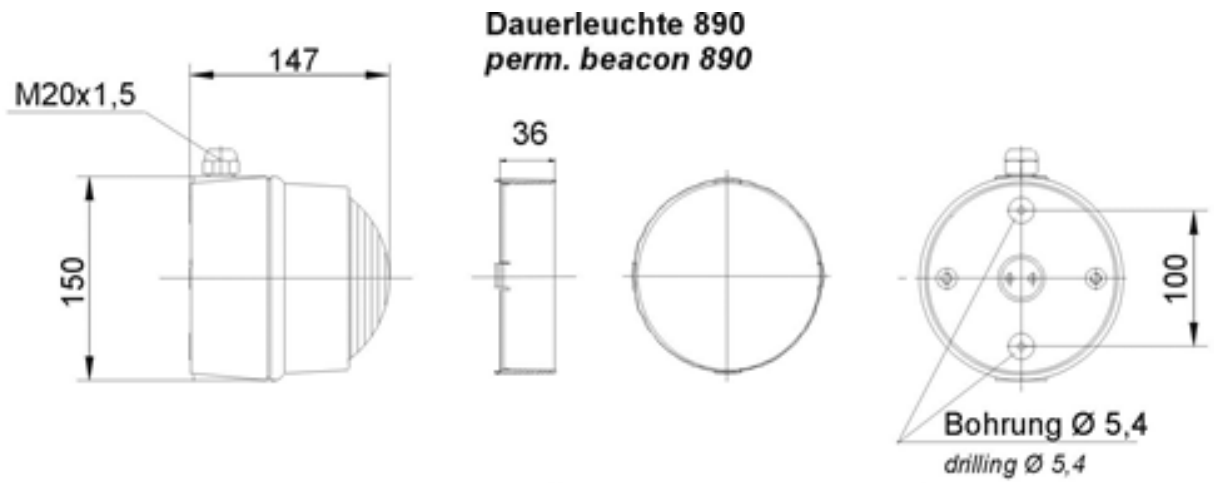

Ausdruck ist nur zur Information und wird bei Änderung nicht berücksichtigt. This printed copy is for information only and is subject to alternation.

Datenblatt-Nr.
data sheet no.
312.890.003-01

Seite 2 - 2 page 2 - 2