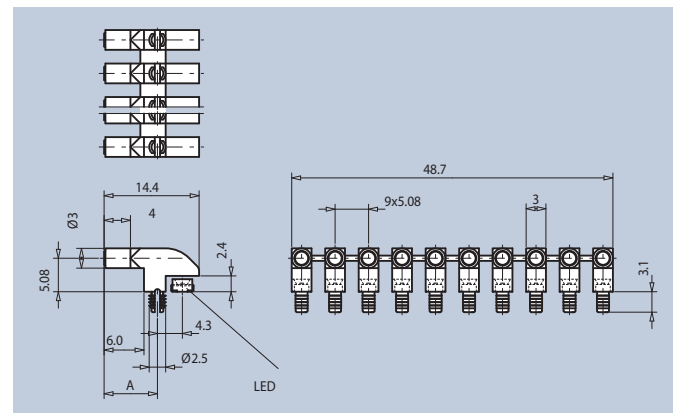

Mehrfach-Anzeigen, liegend einreihig Ø3mm

Multiple Display, lying Single Line Ø3mm

Allgemeine Hinweise und Technische Daten

Allgemeine Hinweise: siehe Seite 3
Technische Daten LED's: siehe Seite 39
LL-Werkstoff: PC glasklar UL94
Umgebungstemperatur: -40°C ... +85°C
ESD-Schutz: <12kV

General Remarks and Technical Data

General Remarks: see page 3
Technical Data LEDs: see page 39
LL-Material: PC clear UL94
Ambient Temperature: -40°C ... +85°C
ESD-Protection: <12kV

Das einreihige Lichtleiter-System kann als FEL-Ersatz im Raster 5,08 angesehen werden und wird über Einpresszapfen in der Leiterkarte gehalten. Die Lichtleiter werden in Verbindung mit SMD LED's eingesetzt. Das Licht wird in Form eines Lichtleiters von Ø3mm parallel zur Leiterkarte an die Frontplatte geführt. Das System kann von 1-fach bis 10-fach geliefert werden. Die Länge A der Lichtleiter ist variabel von 8,1-45mm lieferbar.

The single line light guide system can be used as an FEL substitute in a 5.08 pitch and is held in place on the printed board via press-in lugs. The light guides are used in conjunction with SMD LEDs. The light is guided in the form of a Ø3mm light guide parallel to the printed board on the front panel. The system is available from 1-fold to 10-fold. The length A of the light guide is variable from 8.1-45mm.

FEL

x-fach Anzeige x-fold Display	A	Empfohlene LED's Recommended LEDs	Art.-Nr.	-
1	8,1	L1 - L12	1271.1001	-
2	8,1	L1 - L12	1271.1002	-
3	8,1	L1 - L12	1271.1003	-
4	8,1	L1 - L12	1271.1004	-
5	8,1	L1 - L12	1271.1005	-
6	8,1	L1 - L12	1271.1006	-
7	8,1	L1 - L12	1271.1007	-
8	8,1	L1 - L12	1271.1008	-
9	8,1	L1 - L12	1271.1009	-
10	8,1	L1 - L12	1271.1010	-

Mindestmengen für 1- bis 9-fach Anzeigen = 1.000 Stück
Sonderlänge auf Anfrage
Minimum quantity for 1- up to 9-fold displays = 1.000 pieces
Special lengths on request