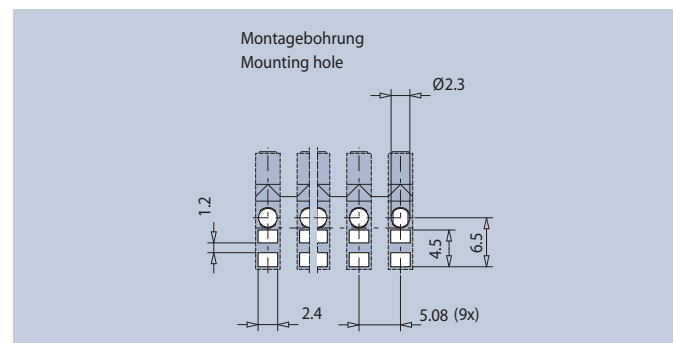

Layoutvorschlag · Layout Suggestion