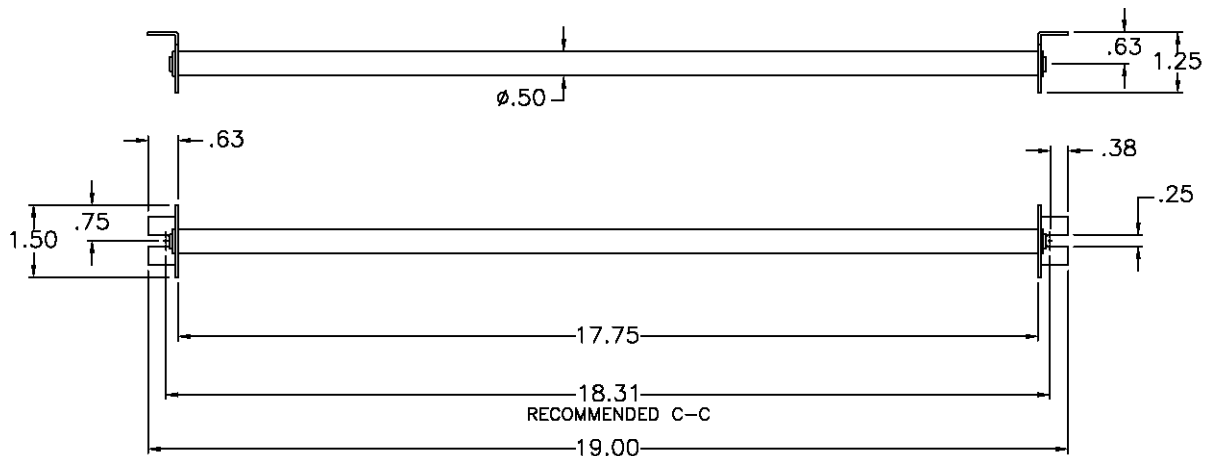

C-4555 Ribbon Cable Carrier

C-4017 Cable Roller Guide

Finish: clear zinc commercial plating

Material: C.R.S.

To order, specify C-4017

May be used in conjunction with other cable carriers or retractors.

X-ON Electronics

Largest Supplier of Electrical and Electronic Components

Click to view similar products for [general devices manufacturer](#):

Other Similar products are found below :

[C-300-S-116](#) [CLB-305-20](#) [CTRS-112](#) [CM5](#) [B-217](#) [C-938-28-LI/LO](#) [C-874-28](#) [C-874-22](#) [CTHS-124](#) [CTRS-124](#) [CM14](#) [C-230-S-116](#) [C-938-12](#) [C-938-20-LI-LO](#) [D-4455](#) [CM3](#) [CLB-203-22](#) [C-3700-18](#) [CLB-203-20](#) [CTS-122](#) [CLB-203-28](#) [CLB-203-24](#) [D-4454-19X24](#) [D-4080-1](#) [PCA-17](#) [B-217-2.5](#) [C-230-S-122](#) [D-4456](#) [C-300-S-120-RC-3S](#) [B-810-2](#) [C-300-S-118-RC](#) [B-793](#) [PCA-21](#) [B-307-1](#) [C-300-S-128](#) [C-300-S-126-RC](#) [C-300-S-210](#) [C-300-S-424](#) [C-4555](#) [C-300-S-122-RC-3S](#) [C-300-S-120-RC](#) [C-4017](#) [CTS-120](#) [C-300-S-424-RC-3S](#) [B-217-2](#) [B-131-3.5](#) [B-307-2](#) [C-300-S-422](#) [C-230-S-124](#) [C-300-S-420](#)