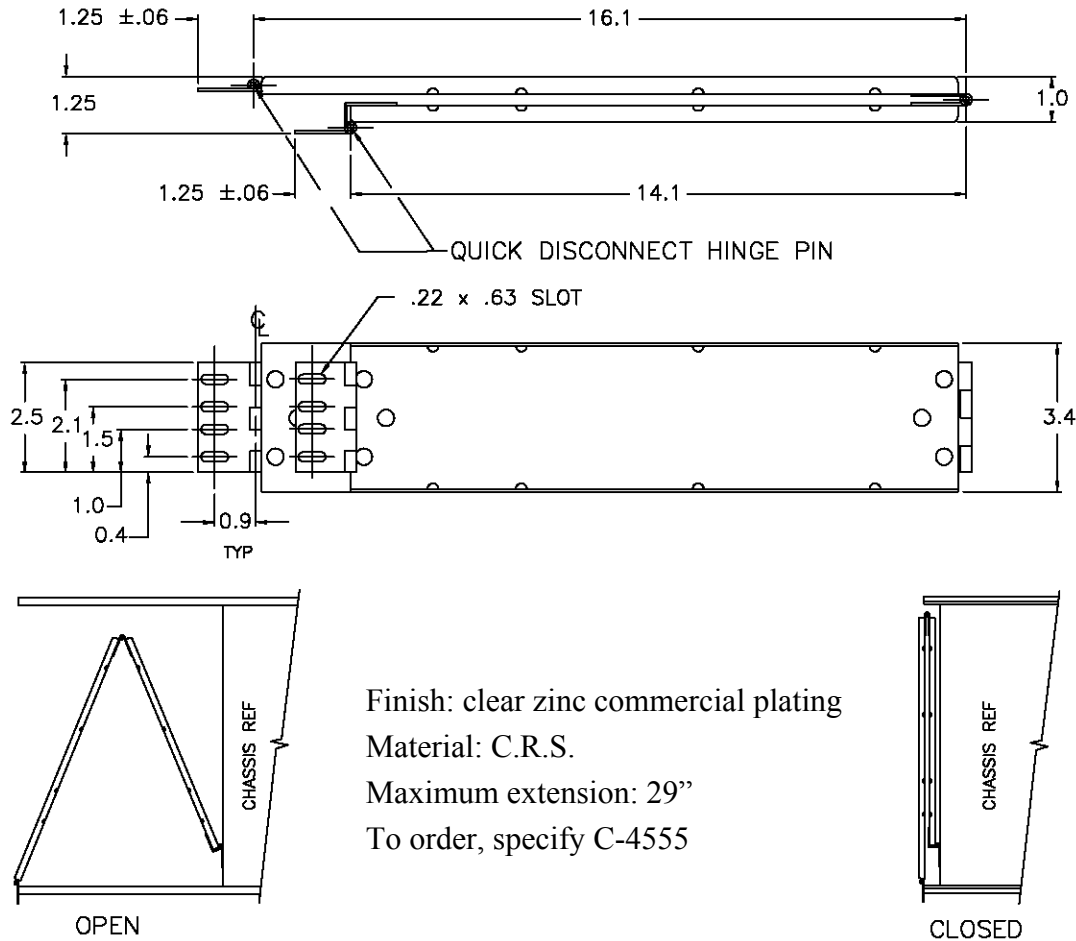

C-4555 Ribbon Cable Carrier

C-4017 Cable Roller Guide

Finish: clear zinc commercial plating

Material: C.R.S.

To order, specify C-4017

May be used in conjunction with other cable carriers or retractors.

X-ON Electronics

Largest Supplier of Electrical and Electronic Components

Click to view similar products for [general devices manufacturer](#):

Other Similar products are found below :

[C-300-S-116](#) [CLB-305-20](#) [CTRS-112](#) [CM5](#) [B-217](#) [C-938-28-LI/LO](#) [C-874-28](#) [C-874-22](#) [CTHS-124](#) [CTRS-124](#) [CM14](#) [C-230-S-116](#) [C-938-12](#) [C-938-20-LI-LO](#) [D-4455](#) [CM3](#) [CLB-203-22](#) [C-3700-18](#) [CLB-203-20](#) [CTS-122](#) [CLB-203-28](#) [CLB-203-24](#) [D-4454-19X24](#) [D-4080-1](#) [PCA-17](#) [B-217-2.5](#) [C-230-S-122](#) [D-4456](#) [C-300-S-120-RC-3S](#) [B-810-2](#) [C-300-S-118-RC](#) [B-793](#) [PCA-21](#) [B-307-1](#) [C-300-S-128](#) [C-300-S-126-RC](#) [C-300-S-210](#) [C-300-S-424](#) [C-4555](#) [C-300-S-122-RC-3S](#) [C-300-S-120-RC](#) [C-4017](#) [CTS-120](#) [C-300-S-424-RC-3S](#) [B-217-2](#) [B-131-3.5](#) [B-307-2](#) [C-300-S-422](#) [C-230-S-124](#) [C-300-S-420](#)