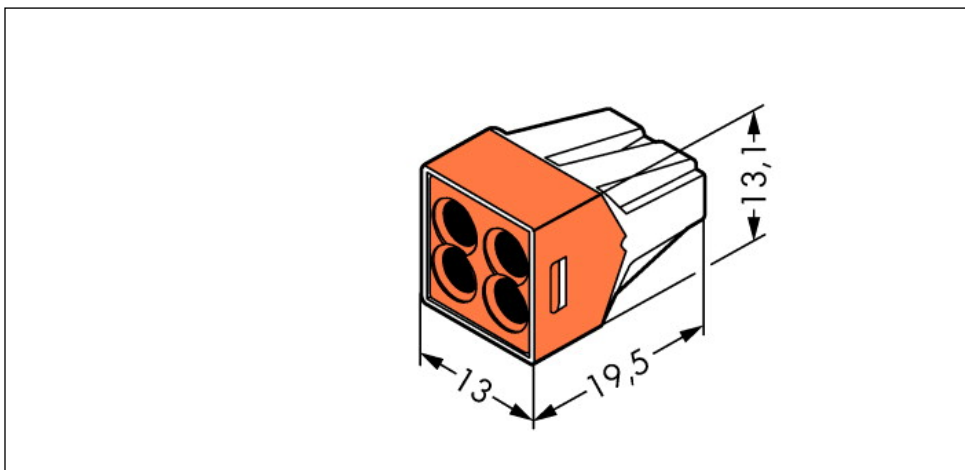

Address

WAGO Kontakttechnik GmbH & Co. KG

Hansastr. 27

32423 Minden

Telefon: 0571/887-0

Fax: 0571/887-169

<http://www.wago.com>

© WAGO Kontakttechnik GmbH & Co. KG

Technische Änderungen und Irrtümer vorbehalten.