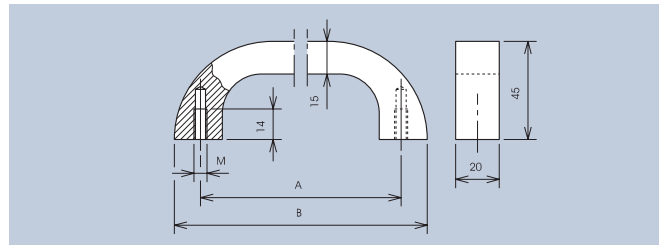

Griffen

Machine Handles

Technical Data	Technical Data
Material Al Mg Si 0,5	Material Al Mg Si 0,5
Carrying capacity 1000N	Carrying capacity 1000N

Bügelgriff aus massivem Aluminiumprofil für schwere Lasten im Maschinen- und Anlagenbau. Hochbelastbare Griffe für Zug-, Schub- und Hebe-

Ergonomic bow-type handle made of solid profile aluminium for heavy loads in mechanical and plant engineering. Heavy-duty handles for pulling, pushing and lifting actions.

Einschließlich Zylinderschrauben-M6 x 12 bzw. M8 x 12 und Scheiben.
Including cheese head screws-M6 x 12 respectively M8 x 12 and washers.