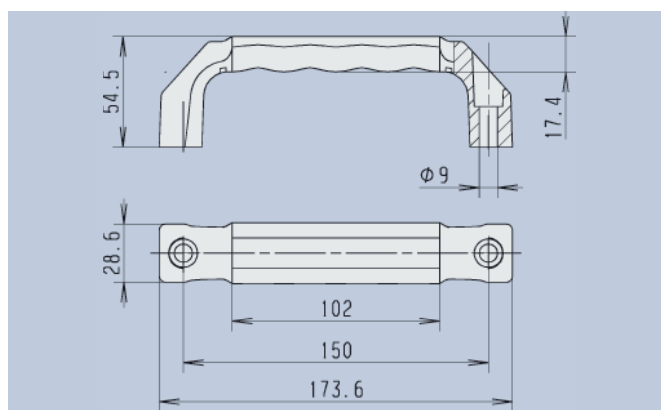

2-Komponenten Kunststoffgriffe

2-Components Plastic Bow-Type Handles

Technische Daten

Werkstoff: PA 6 glasfaserverstärkt schwarz, TPE grau
Belastbarkeit: 750N

Technical Data

Material: PA 6 fibre glass reinforced black, TPE grey
Carrying capacity: 750N

Diese neue Grifffamilie im 2-Komponenten-Design verbindet Funktionalität und Aussehen durch die Wahl der unterschiedlichen Materialien. Das Basismaterial sichert die Tragfähigkeit und wird durch die guten haptischen Eigenschaften der zweiten Komponente im Griffbereich ergänzt. Die Form- und Materialgebung verhindert zuverlässig ein Abrutschen der Hand. Der Griff ist in 3 verschiedenen Formvarianten erhältlich. Auf Kundenanfrage sind diese Griffe auch in anderen Farbkombinationen erhältlich.

This new handle product line in 2-component design connects functionality and look through the choice of different materials. The basic material ensures carrying capacity and is supplemented by the good haptic characteristics of the second component in the handle range. The choice of shape and material reliably prevent the slipping of the hand. The handle is available in 3 different shape variants. On request these handles are also available in other color combinations.

Art.-Nr. 3316.1541

Inkl. Innensechskantschrauben M8 x 40, Scheiben Ø8 und Muttern M8
Incl. hexagon socket head screw M8 x 40, washers Ø8 and nuts M8

Art.-Nr. 3316.1542

Inkl. Sechskantschrauben M6 x 16 und Scheiben Ø6
Incl. hexagon screw M6 x 16 and washers Ø6