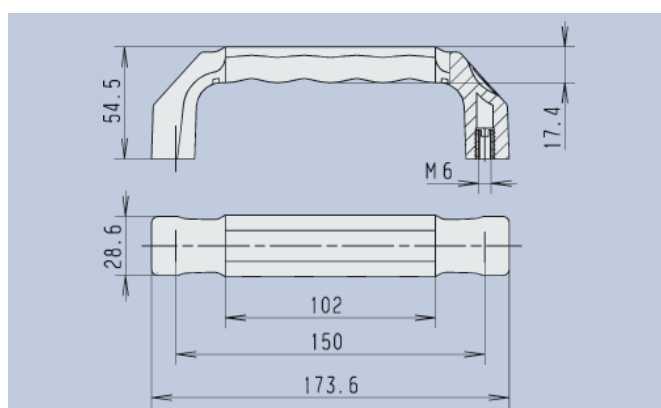

Art.-Nr. 3316.1541

Inkl. Innensechskantschrauben M8 x 40, Scheiben Ø8 und Muttern M8
Incl. hexagon socket head screw M8 x 40, washers Ø8 and nuts M8

Art.-Nr. 3316.1542

Inkl. Sechskantschrauben M6 x 16 und Scheiben Ø6
Incl. hexagon screw M6 x 16 and washers Ø6

Art.-Nr. 3316.1543

Inkl. Sechskantschrauben M6 x 16 und Scheiben Ø6
Incl. hexagon screw M6 x 16 and washers Ø6

X-ON Electronics

Largest Supplier of Electrical and Electronic Components

Click to view similar products for [mentor manufacturer](#):