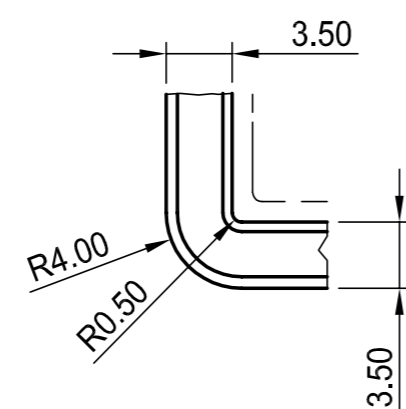

DETAIL W M 2.5:1

max. Platinengröße: Oberteil 77 x 149 mm, Unterteil ohne Batteriefach 77 x 149 mm (Domaussparung unberücksichtigt)
max. size of PCB: top part 77 x 149 mm, base part without battery compartment 77 x 149 mm (cutouts for pillars not taken into consideration)

Z (PZ1)

DIN 6 Teil 2
Maßstab:
1:1