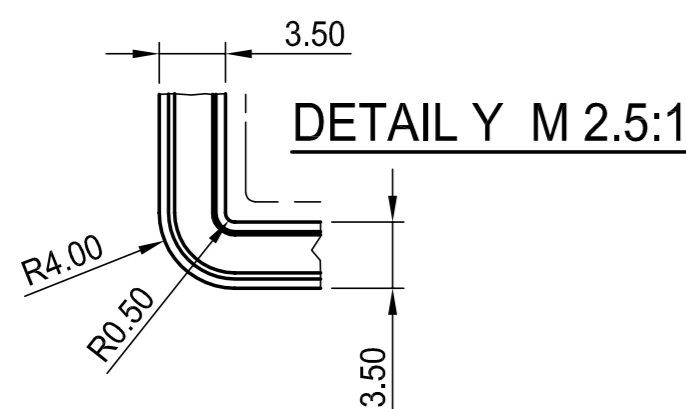

DETAIL Y M 2.5:1