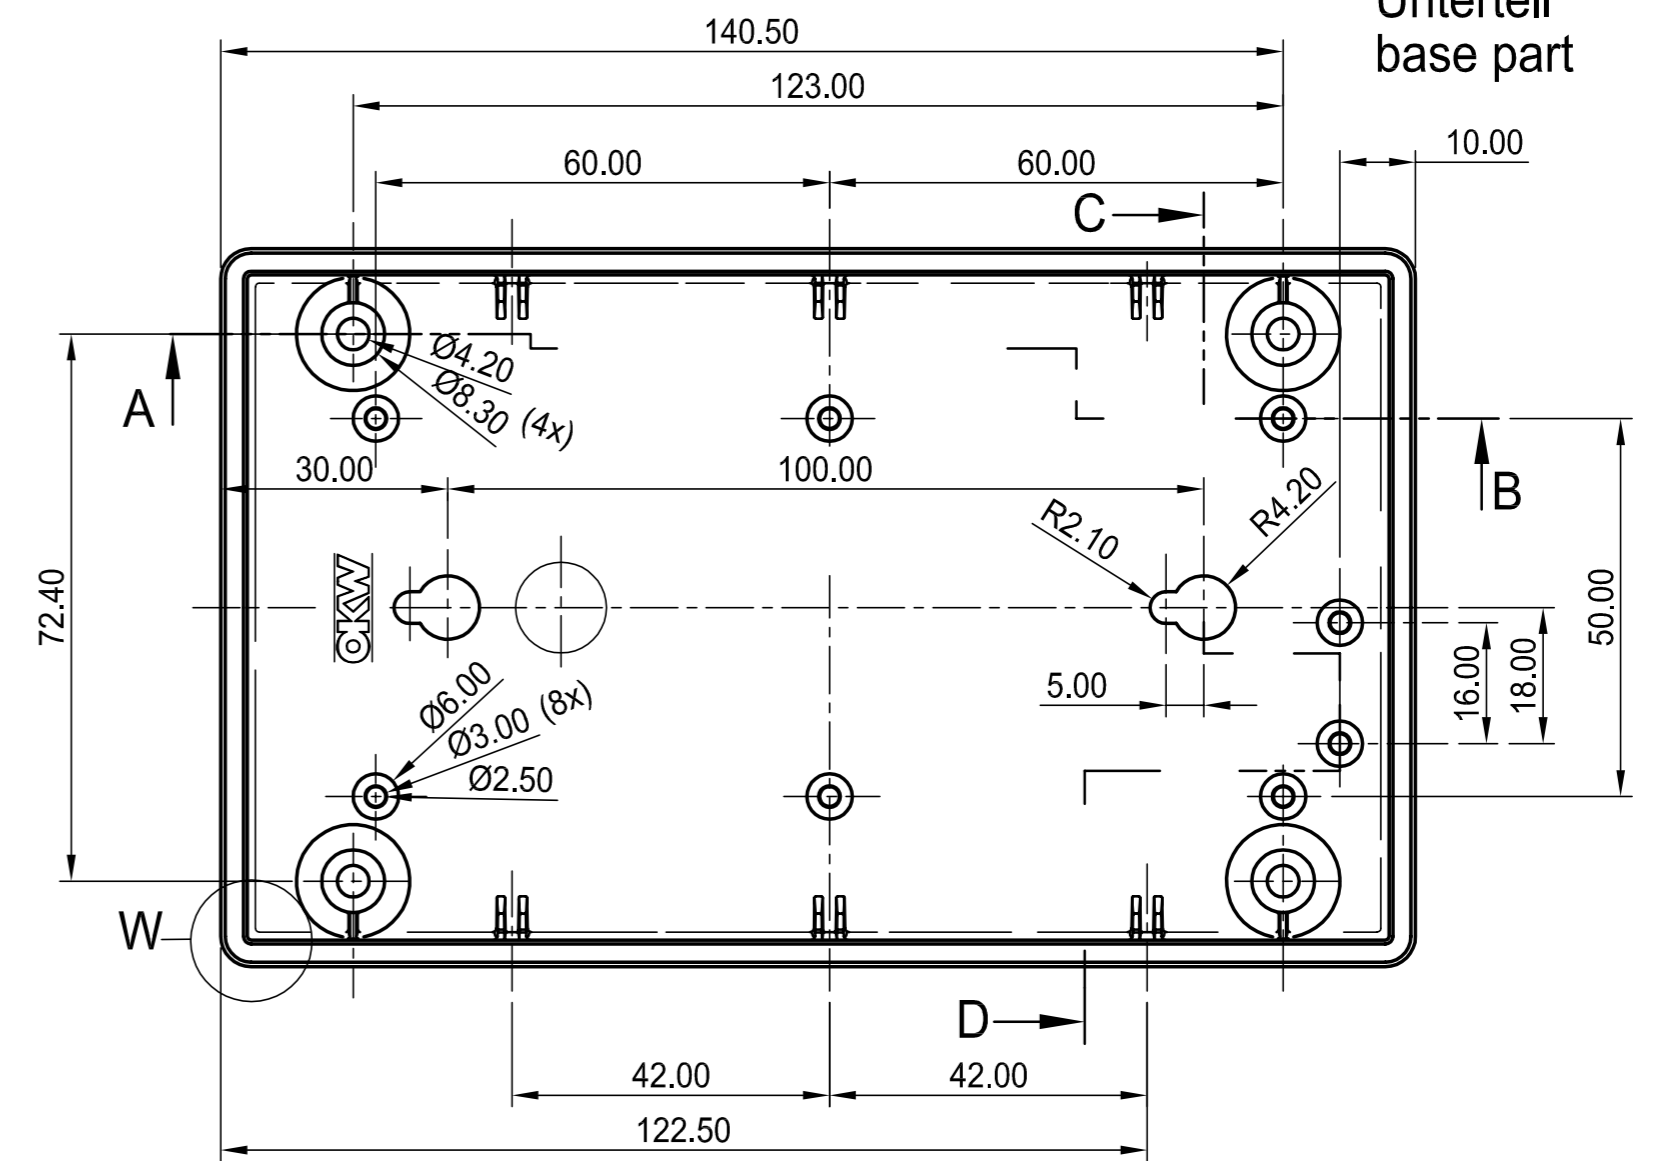

Unterteil
base part