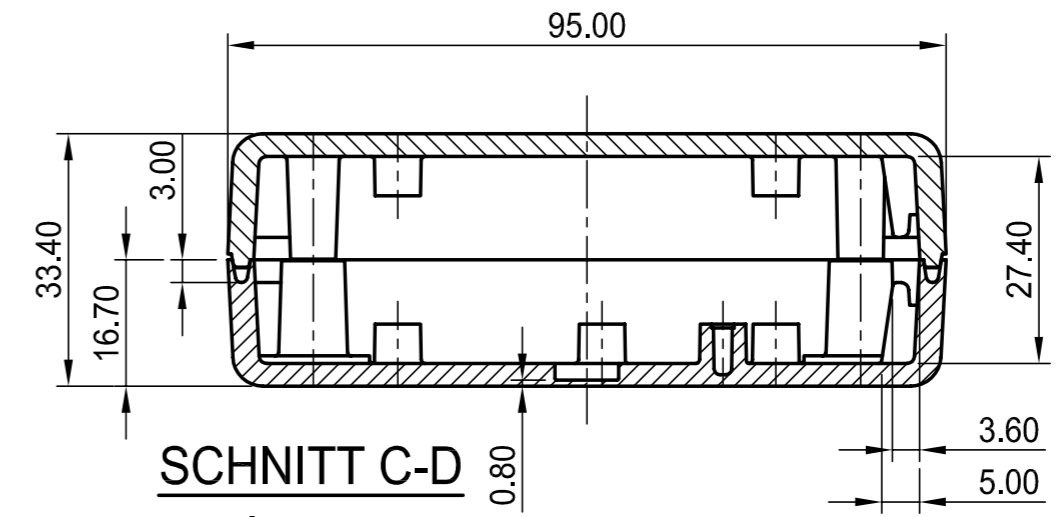

SCHNITT C-D
section