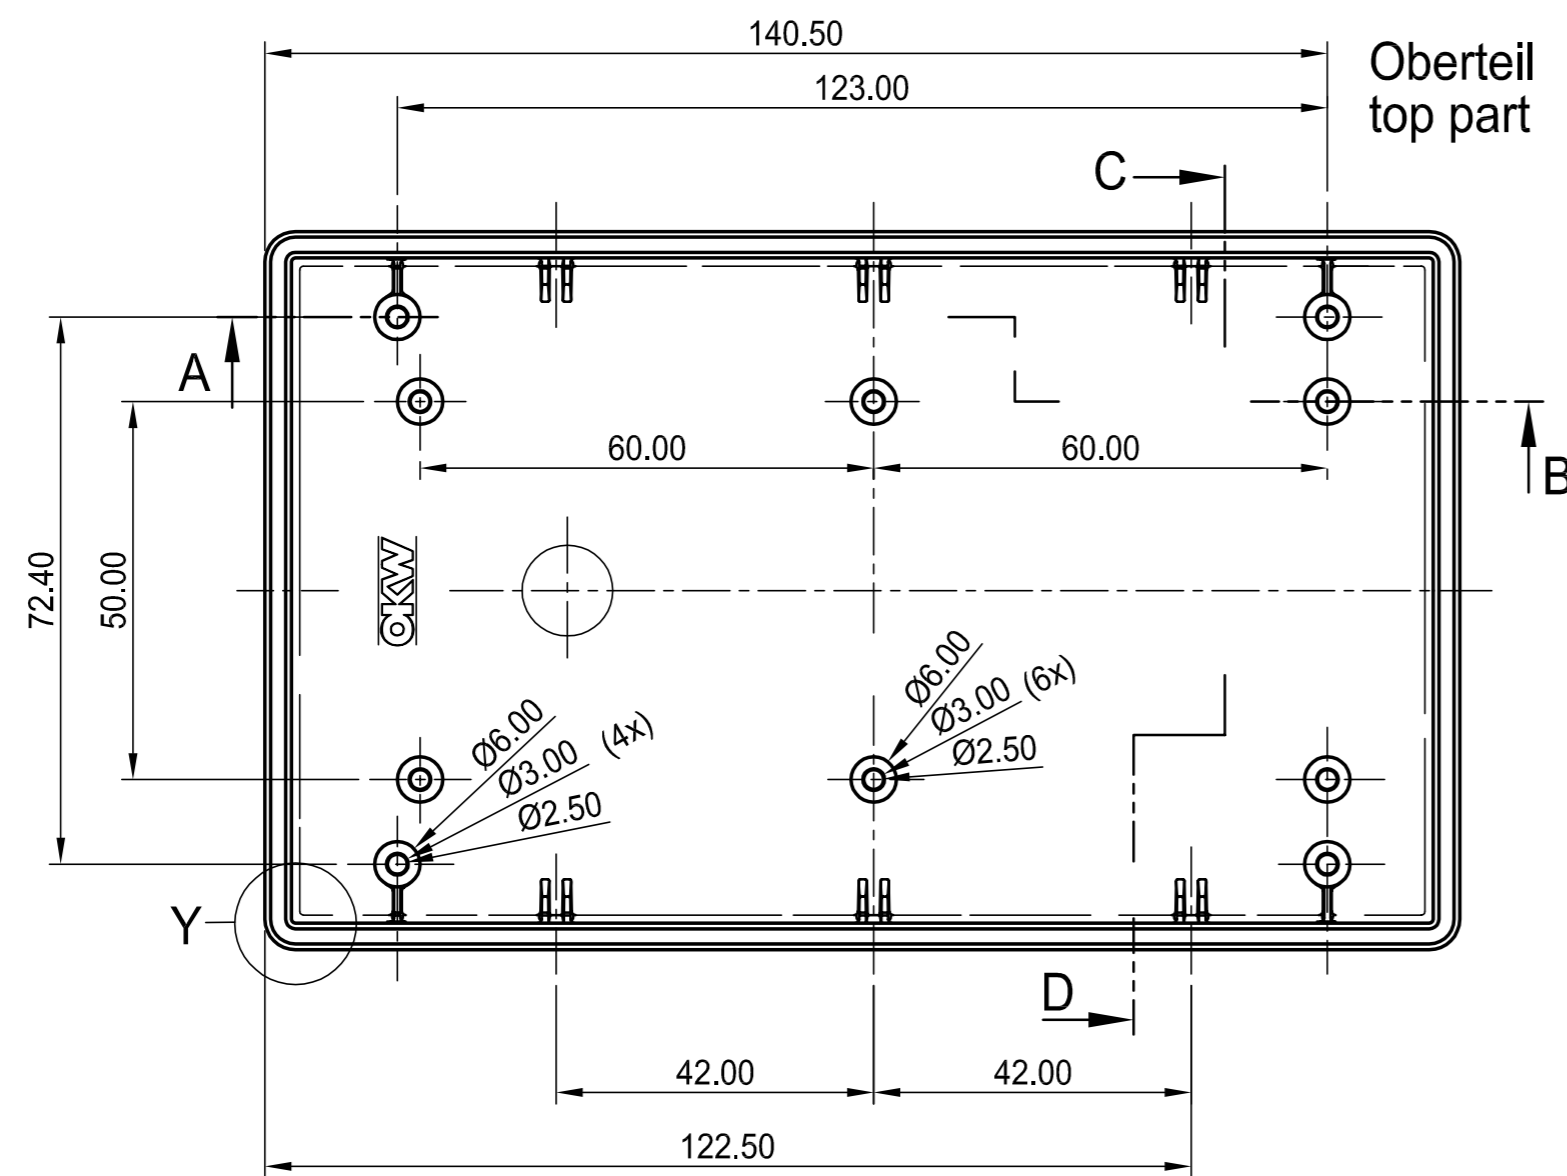

Oberteil
top part