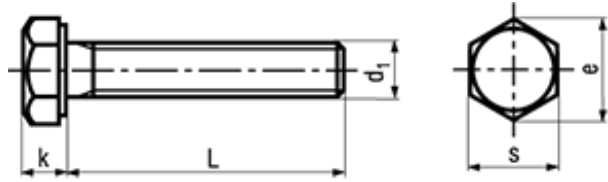

	DIN 933	ISO 4017		
--	----------------	-----------------	--	--

Standard withdrawn

BN 503
Hex head screws
fully threaded
Brass
nickel plated
<ul style="list-style-type: none"> • ~UNI 5739 • ~CSN 021103

Article#	d ₁	e	k	s	L
1439928	M3	6,01	2	5,5	5
1194011					6
1194038					8
1194046					10
1194054					12
1194070					16
1194089					20
1194097					25
1194119	M4	7,66	2,8	7	6
1194127					8
1194135					10
1194143					12
1194178					16
1194186					20
1194194					25
1194259	M5	8,79	3,5	8	8
1194267					10
1194275					12
1194291					16
1194305					20
1194313					25
1194321					30
1194380	M6	11,05	4	10	10
1194399					12

Article#	d1	e	k	s	L
1194410	M6	11,05	4	10	16
1194429					20
1194437					25
1194445					30
1194453					35
1194461					40
1194496					50
1194518					60
1194526	M8	14,38	5,3	13	12
1194542					16
1194550					20
1194569					25
1194577					30
1194585					35
1194674	M10	18,9	6,4	17	20
1194682					25
1194690					30
1194704					35
1194712					40
1194720					45
1194739					50
1194747					60