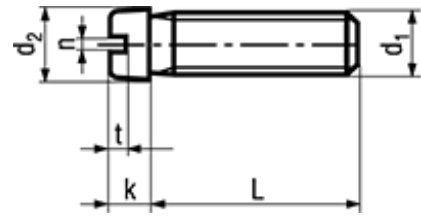

SN 213302

Standard withdrawn

4.8

BN 404

Slotted cheese head machine screws

small head

Steel 4.8

zinc plated blue

- ~CSN 021130
- Free cutting steel for M2 and M2,5

Article#	d ₁	d ₂	k	n	t min.	L
1167138	M2	2,5	1,3	0,5	0,6	2
1167146						3
1167154						4
1167162						5
1097091						6
1097105						8
1167170	M2,5	3	1,6	0,6	0,7	3
1167189						4
1167197						5
1167200						6
1167219						8
1167227	M3	3,8	2	0,8	0,9	3
1167235						4
1167243						5
1167251						6
1167278						8
1167286						10
1097164						12
1097334						16
1167308	M4	5	2,6	1	1,2	5
1167316						6
1167324						8
1167332						10
1167340						12

Article#	d ₁	d ₂	k	n	t min.	L
1167367	M4	5	2,6	1	1,2	16
1167383	M5	6	3,3	1,2	1,5	6
1167391						8
1167405						10
1167413						12
1167472	M6	7,2	3,9	1,6	1,8	8
1167480						10
1167499						12
1167510						16