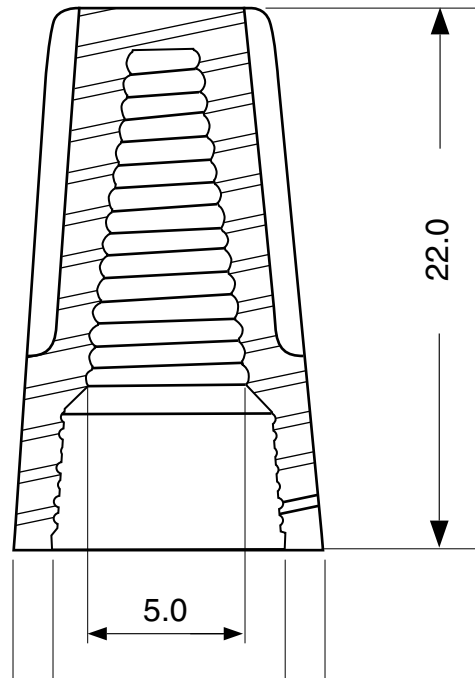

Wire Connector  
Part No: HE3/600V

## X-ON Electronics

Largest Supplier of Electrical and Electronic Components

*Click to view similar products for [hoffman manufacturer](#):*

Other Similar products are found below :

[A-1412CHQR](#) [CSD201610](#) [CSD20168SS](#) [CSD20206](#) [CSD20208SS](#) [CSD24168](#) [CSD36248](#) [PCU7](#) [PDS76R](#) [PRA197TP](#) [PT126](#)  
[A1008CHNFSS](#) [A10106CH](#) [A10106CHFL](#) [A10106PHCW](#) [A1066JFGQRR](#) [A1210CHNF](#) [A1212SC](#) [A1412CHNFSS](#) [A161208LP](#)  
[A161410CH](#) [A16H12ALP](#) [A16P14](#) [A16P16G](#) [A18P16AL](#) [A20H16BLP](#) [A20P16](#) [A24H2408SSLP](#) [Q13138PCE](#) [A404CH](#) [A606CHNF](#)  
[A606NF](#) [A806SC](#) [A845JFGR](#) [A864CHQRFGW](#) [A90P36F1](#) [HJ1412HWPL2LG](#) [HJ1816HWPL2LG](#) [RHJ1210HWPL2LG](#) [AS125SS](#)  
[ASE10X10X4](#) [ASE12X12X4](#) [E1PBG](#) [E2PBG](#) [E3PB](#) [LED24V15](#) [LF230VD](#) [A10106PHC](#) [A10P8SS](#) [A1210CHEMC](#)