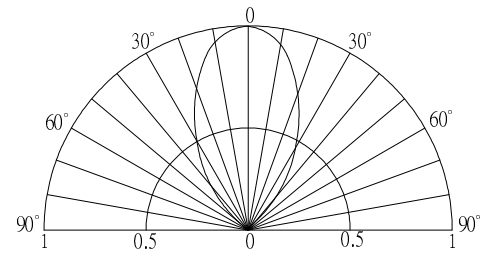

\*Pulse width Max.10ms , Duty ratio max 1/10

**■Directivity**

**■Electrical -Optical Characteristics**

(Ta=25°C)

Item	Symbol	Condition	Min.	Typ.	Max.	Unit
DC Forward Voltage	V <sub>F</sub>	I <sub>F</sub> =20mA	1.8	2.1	2.6	V
DC Reverse Current	I <sub>R</sub>	V <sub>R</sub> =5V	-	-	10	μA
Dom. Wavelength*	λ <sub>D</sub>	I <sub>F</sub> =20mA	585	590	595	nm
Luminous Intensity*	I <sub>v</sub>	I <sub>F</sub> =20mA	2180	3000	4200	mcd
50% Power Angle	2θ <sub>1/2</sub>	I <sub>F</sub> =20mA	-	60	-	deg