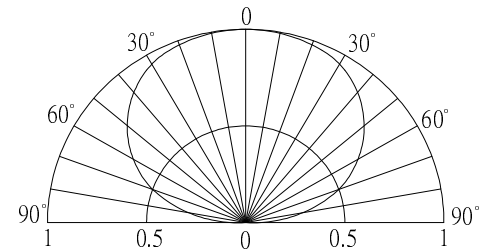

■ **Directivity**

\*Pulse width Max.10ms Duty ratio max 1/10

■ **Electrical -Optical Characteristics**

(Ta=25°C)

Item	Symbol	Condition	Min.	Typ.	Max.	Unit
DC Forward Voltage	V <sub>F</sub>	I <sub>F</sub> =20mA	2.9	3.1	3.6	V
DC Reverse Current	I <sub>R</sub>	V <sub>R</sub> =5V	-	-	10	μA
Domi. Wavelength*	λ <sub>D</sub>	I <sub>F</sub> =20mA	500	505	510	nm
Luminous Intensity*	I <sub>v</sub>	I <sub>F</sub> =20mA	1120	1560	-	mcd
50% Power Angle	2θ <sub>1/2</sub>	I <sub>F</sub> =20mA	-	140	-	deg