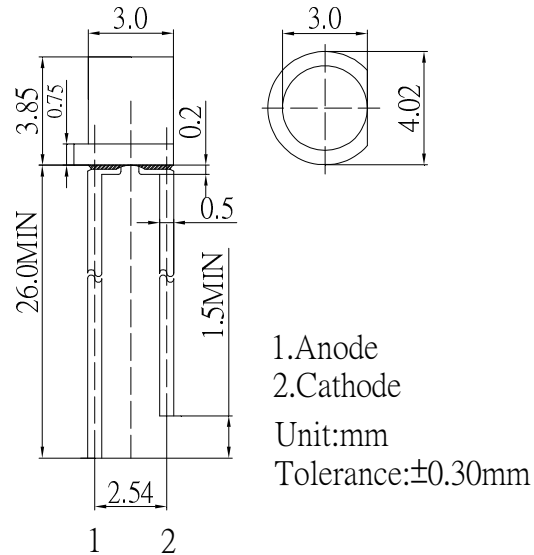

■ **Outline Dimension**

■ **Absolute Maximum Rating**

(Ta=25°C)

Item	Symbol	Value	Unit
DC Forward Current	I <sub>F</sub>	30	mA
Pulse Forward Current*	I <sub>FP</sub>	100	mA
Reverse Voltage	V <sub>R</sub>	5	V
Power Dissipation	P <sub>D</sub>	108	mW
Operating Temperature	Topr	-30 ~ +85	°C
Storage Temperature	Tstg	-40~ +100	°C
Lead Soldering Temperature	Tsol	260°C/5sec	-

■ **Directivity**

\*Pulse width Max.10ms Duty ratio max 1/10

■ **Electrical -Optical Characteristics**

(Ta=25°C)

Item	Symbol	Condition	Min.	Typ.	Max.	Unit
DC Forward Voltage	V <sub>F</sub>	I <sub>F</sub> =20mA	2.9	3.1	3.6	V
DC Reverse Current	I <sub>R</sub>	V <sub>R</sub> =5V	-	-	10	μA
Domi. Wavelength*	λ <sub>D</sub>	I <sub>F</sub> =20mA	500	505	510	nm
Luminous Intensity*	I <sub>v</sub>	I <sub>F</sub> =20mA	1120	1560	-	mcd
50% Power Angle	2θ <sub>1/2</sub>	I <sub>F</sub> =20mA	-	140	-	deg