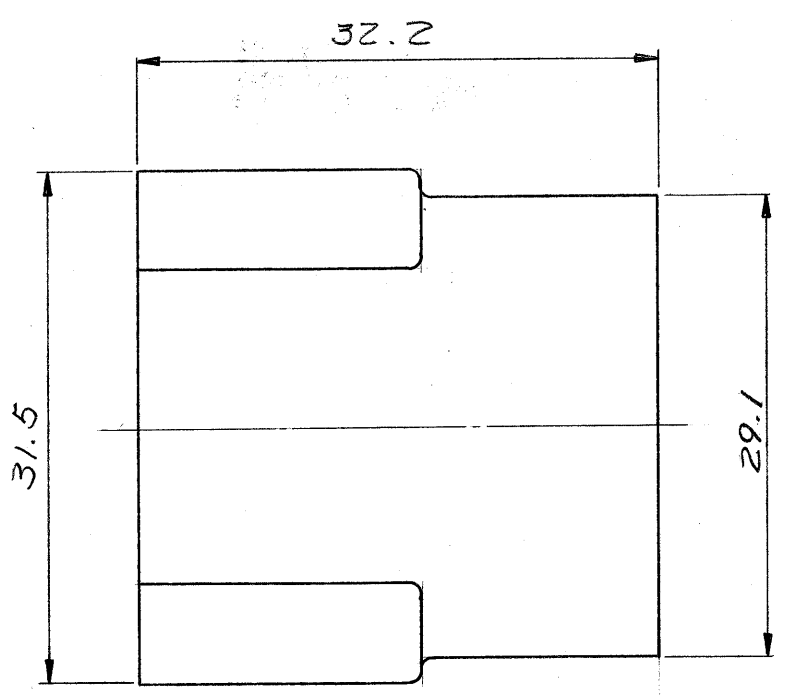

WAS 420004-5

単位: 耗 DIMENSIONS IN MM. DO NOT SCALE PRINT

ファスチン-ファストンタブ接合状態
(FASTIN-FASTON TAB MATING STATE)

1-171433-9	NYLON ナイロン6-6	黒 (BLACK)
1-8		灰 (GRAY)
1-7		紫 (VIOLET)
1-6		青 (BLUE)
1-5		緑 (GREEN)
1-4		黄 (YELLOW)
1-3		橙 (ORANGE)
1-2		赤 (RED)
1-171433-1		茶 (BROWN)
171433-1	NYLON ナイロン6-6	自然色
ハウジング型番	材料	色 (COLOR)

- 注:
- △ 1. 適用端子型番: 170151 全キャビティ.
 - △ 2. 適用端子型番: 42099 1EL キャビティ No.4,5,6 (2枚重ね).
 - 3. 適用リセハウジング型番: 171432-1.

- NOTES:
- △ 1. APPLIED CONTACT Φ ; 170151 OLL CAVITY
 - △ 2. APPLIED CONTACT Φ ; 42099 CAVITY No. 4, 5, 6
 - △ 3. APPLIED REC. HSG Φ ; 171432-1

組立部品 (REQUIRED PER ASSEMBLY)	番号 (NUMBER)	名称 (NAME)	概要 (REMARKS)	ITEM NO.
	Copyright ©1992 AMP (Japan), LTD. ALL RIGHTS RESERVED.	Copyright ©1992 AMP (Japan), LTD. ALL RIGHTS RESERVED.	参考図面 (CUSTOMER COPY REFERENCE ONLY)	
	材料 (MATERIAL) SEE TABLE 表参照	適合電線断面積 (WIRE RANGE) mm ² (AWG)	AMP AMP (JAPAN), LTD. Tokyo, Japan	
	仕上 (FINISH) —	被覆外径 (INSULATION DIA.) mm (IN)	分類 (CLASS) —	
	DR. K. Yano 8/15/74	一般公差 ±0.4 EXCEPT AS NOTED ±1.0	型式 (TYPE) —	
	CHK. T. Suzuki 8/21/74	尺度 (SCALE) —	LOC SIZE 番号 (NO) J B C-171433	REV. B1
	DE. Y. Sato 9/9/74	名称 (NAME) 6Pos CIRCUIT FASTIN-FASTON TAB HOUSING 6極サーキットファスチン-ファストンタブハウジング		
	APP. Y. Sato 9/9/74			