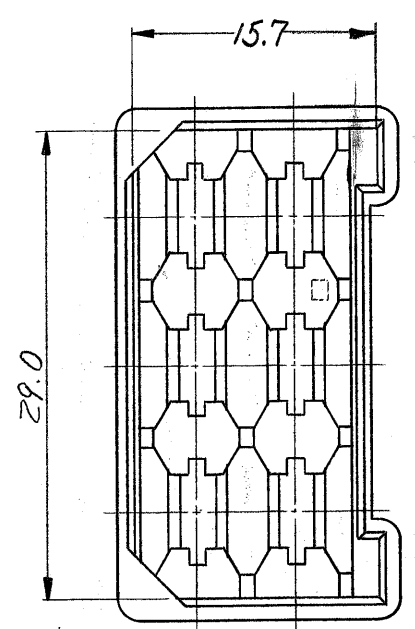

WAS 420004-5

単位: 耗 DIMENSIONS IN MM. DO NOT SCALE PRINT

ファスチン-ファストンタブ接合状態
(FASTIN-FASTON TAB MATING STATE)

1-171433-9	NYLON ナイロン6-6	黒 (BLACK)
1-8		灰 (GRAY)
1-7		紫 (VIOLET)
1-6		青 (BLUE)
1-5		緑 (GREEN)
1-4		黄 (YELLOW)
1-3		橙 (ORANGE)
1-2		赤 (RED)
1-171433-1		茶 (BROWN)
171433-1	NYLON ナイロン6-6	自然色
ハウジング型番	材料	色 (COLOR)

- 注:
- △ 1. 適用端子型番: 170151 全キャビティ.
 - △ 2. 適用端子型番: 42099 1EL キャビティ No.4,5,6 (2枚重ね).
 - 3. 適用リセハウジング型番: 171432-1.

- NOTES:
- △ 1. APPLIED CONTACT Φ ; 170151 OLL CAVITY
 - △ 2. APPLIED CONTACT Φ ; 42099 CAVITY No. 4, 5, 6
 - △ 3. APPLIED REC. HSG Φ ; 171432-1

組立部品 (REQUIRED PER ASSEMBLY)	番号 (NUMBER)	名称 (NAME)	概要 (REMARKS)	ITEM NO.
	Copyright ©1992 AMP (Japan), LTD. ALL RIGHTS RESERVED.	Copyright ©1992 AMP (Japan), LTD. ALL RIGHTS RESERVED.	参考図面 (CUSTOMER COPY REFERENCE ONLY)	
	材料 (MATERIAL) SEE TABLE 表参照	適合電線断面積 (WIRE RANGE) mm ² (AWG)	AMP AMP (JAPAN), LTD. Tokyo, Japan	
	仕上 (FINISH) —	被覆外径 (INSULATION DIA.) mm (IN)	分類 (CLASS) —	
	DR. K. Yano 8/15/74	一般公差 ±0.4 EXCEPT AS NOTED ±1.0	型式 (TYPE) —	
	CHK. T. Suzuki 8/21/74	尺度 (SCALE) —	LOC SIZE 番号 (NO) J B C-171433	REV. B1
	DE. Y. Sato 9/9/74	名称 (NAME) 6Pos CIRCUIT FASTIN-FASTON TAB HOUSING 6極サーキットファスチン-ファストンタブハウジング		
	APP. Y. Sato 9/9/74			