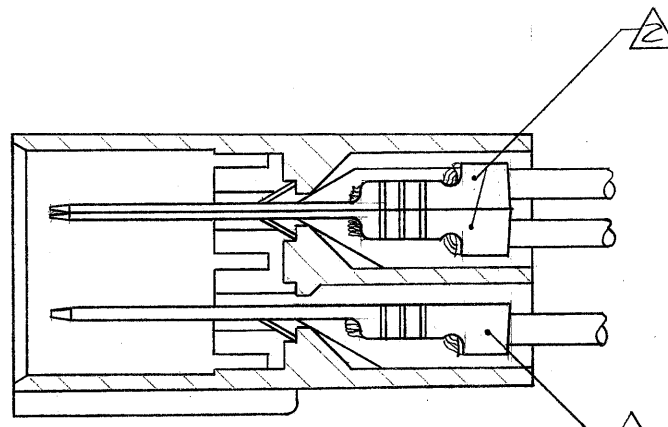

WAS 420004-5

単位: 耗 DIMENSIONS IN MM. DO NOT SCALE PRINT

ファスチン-ファストンタブ接合状態
(FASTIN-FASTON TAB MATING STATE)

1-171433-9	NYLON ナイロン6-6	黒 (BLACK)
1-8		灰 (GRAY)
1-7		紫 (VIOLET)
1-6		青 (BLUE)
1-5		緑 (GREEN)
1-4		黄 (YELLOW)
1-3		橙 (ORANGE)
1-2		赤 (RED)
1-171433-1		茶 (BROWN)
171433-1	NYLON ナイロン6-6	自然色
ハウジング型番	材料	色 (COLOR)

- 注:
- △ 1. 適用端子型番: 170151 全キャビティ.
 - △ 2. 適用端子型番: 42099 1EL キャビティ No.4,5,6 (2枚重ね).
 - 3. 適用リセハウジング型番: 171432-1.

- NOTES:
- △ 1. APPLIED CONTACT Φ ; 170151 OLL CAVITY
 - △ 2. APPLIED CONTACT Φ ; 42099 CAVITY No. 4, 5, 6
 - △ 3. APPLIED REC. HSG Φ ; 171432-1

組立部品 (REQUIRED PER ASSEMBLY)	番号 (NUMBER)	名称 (NAME)	概要 (REMARKS)	ITEM NO.
	Copyright ©1992 AMP (Japan), LTD. ALL RIGHTS RESERVED.	Copyright ©1992 AMP (Japan), LTD. ALL RIGHTS RESERVED.	参考図面 (CUSTOMER COPY REFERENCE ONLY)	
	材料 (MATERIAL) SEE TABLE 表参照	適合電線断面積 (WIRE RANGE) mm ² (AWG)	AMP AMP (JAPAN), LTD. Tokyo, Japan	
	仕上 (FINISH) —	被覆外径 (INSULATION DIA.) mm (IN)	分類 (CLASS) —	
	DR. K. Yano 8/15/74	一般公差 ±0.4 EXCEPT AS NOTED ±1.0	型式 (TYPE) —	
	CHK. T. Suzuki 8/21/74	尺度 (SCALE) —	LOC SIZE 番号 (NO) J B C-171433	REV. B1
	DE. Y. Sato 9/9/74	名称 (NAME) 6Pos CIRCUIT FASTIN-FASTON TAB HOUSING 6極サーキットファスチン-ファストンタブハウジング		
	APP. Y. Sato 9/9/74			