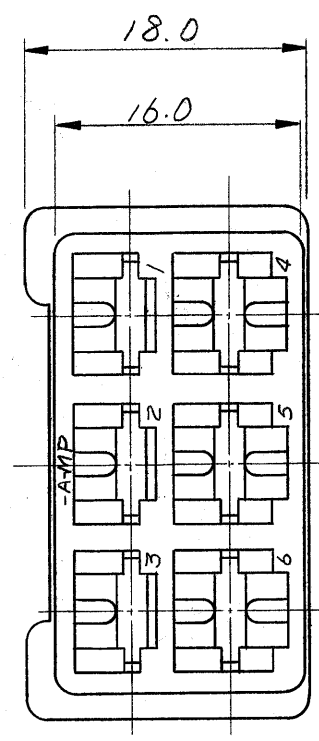

WAS 420004-5

単位: 耗 DIMENSIONS IN MM. DO NOT SCALE PRINT

ファスチン-ファストンタブ接合状態
(FASTIN-FASTON TAB MATING STATE)

1-171433-9	NYLON ナイロン6-6	黒 (BLACK)
1-8		灰 (GRAY)
1-7		紫 (VIOLET)
1-6		青 (BLUE)
1-5		緑 (GREEN)
1-4		黄 (YELLOW)
1-3		橙 (ORANGE)
1-2		赤 (RED)
1-171433-1		茶 (BROWN)
171433-1	NYLON ナイロン6-6	自然色
ハウジング型番	材料	色 (COLOR)

- 注:
- △ 1. 適用端子型番: 170151 全キャビティ.
 - △ 2. 適用端子型番: 42099 1EL キャビティ No.4,5,6 (2枚重ね).
 - 3. 適用リセハウジング型番: 171432-1.

- NOTES:
- △ 1. APPLIED CONTACT Φ ; 170151 OLL CAVITY
 - △ 2. APPLIED CONTACT Φ ; 42099 CAVITY No. 4, 5, 6
 - △ 3. APPLIED REC. HSG Φ ; 171432-1

組立部品 (REQUIRED PER ASSEMBLY)	番号 (NUMBER)	名称 (NAME)	概要 (REMARKS)	ITEM NO.
	Copyright ©1992 AMP (Japan), LTD. ALL RIGHTS RESERVED.	Copyright ©1992 AMP (Japan), LTD. ALL RIGHTS RESERVED.	参考図面 (CUSTOMER COPY REFERENCE ONLY)	
	材料 (MATERIAL) SEE TABLE 表参照	適合電線断面積 (WIRE RANGE) mm ² (AWG)	AMP AMP (JAPAN), LTD. Tokyo, Japan	
	仕上 (FINISH) —	被覆外径 (INSULATION DIA.) mm (IN)	分類 (CLASS) —	
	DR. K. Yano 8/15/74	一般公差 ±0.4 EXCEPT AS NOTED ±1.0	型式 (TYPE) —	
	CHK. T. Suzuki 8/21/74	尺度 (SCALE) —	LOC SIZE 番号 (NO) J B C-171433	REV. B1
	DE. Y. Sato 9/9/74	名称 (NAME) 6Pos CIRCUIT FASTIN-FASTON TAB HOUSING 6極サーキットファスチン-ファストンタブハウジング		
	APP. Y. Sato 9/9/74			