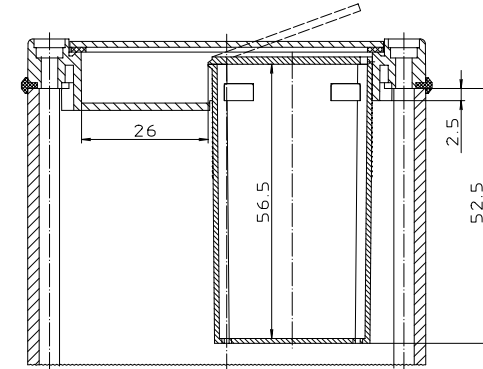

\*Schulze vertrieht, nach DIN 31 848/114\*

ABD 800

Profillaenge

Ansicht ohne Profilkappe  
bzw. ohne Profilkappe

ABM 800 IR  
ABM 800 AL

ABM 800 SAL

ABM 800 ... BE  
(weitere Masse siehe ABM 800 ...)

ABP 800

Maßstab: 2:1		
Zchn.Nr. 1K 5205.066.05		
Artikel: AluBos AB 800		
Katalogzeichnung		
DISK: 2 801 326	A Plastic Pipe Company	
Ae.Nr. Datum:	Datum: 15.12.94 HR	