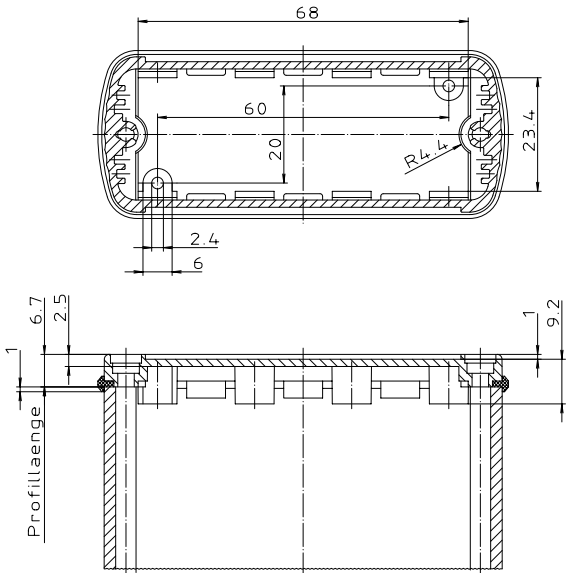

\*Schulze vertrieht, nach DIN 31 848/114\*

ABD 800

Profillaenge

Ansicht ohne Profilkappe  
bzw. ohne Profilkappe

ABM 800 IR  
ABM 800 AL

ABM 800 SAL

ABM 800 ... BE  
(weitere Masse siehe ABM 800 ...)

ABP 800

Maßstab: 2:1		
Zchn.Nr. 1K 5205.066.05		
Artikel: AluBos AB 800		
Katalogzeichnung		
DISK: 2 801 326	A Plastic Pipe Company	
Ae.Nr. Datum:	Datum: 15.12.94 HR	