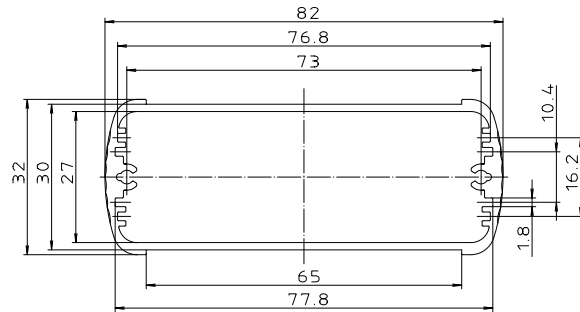

\*Schulze vertrieht, nach DIN 31 848/114\*

ABD 800

Profillaenge

Ansicht ohne Profilkappe  
bzw. ohne Profilkappe

ABM 800 IR  
ABM 800 AL

ABM 800 SAL

ABM 800 ... BE  
(weitere Masse siehe ABM 800 ...)

ABP 800

Maßstab: 2:1		
Zchn.Nr. 1K 5205.066.05		
Artikel: AluBos AB 800		
Katalogzeichnung		
DISK: 2 801 326	A Plastic Pipe Company	
Ae.Nr. Datum:	Datum: 15.12.94 HR	