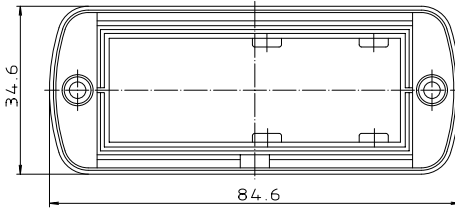

\*Schulze vertrieht, nach DIN 31 848/114\*

ABD 800

Profillaenge

Ansicht ohne Profilkappe  
bzw. ohne Profilkappe

ABM 800 IR  
ABM 800 AL

ABM 800 SAL

ABM 800 ... BE  
(weitere Masse siehe ABM 800 ...)

ABP 800

Maßstab: 2:1		
Zchn.Nr. 1K 5205.066.05		
Artikel: AluBos AB 800		
Katalogzeichnung		
DISK: 2 801 326	A Plastic Pipe Company	
Ae.Nr. Datum:	Datum: 15.12.94 HR	