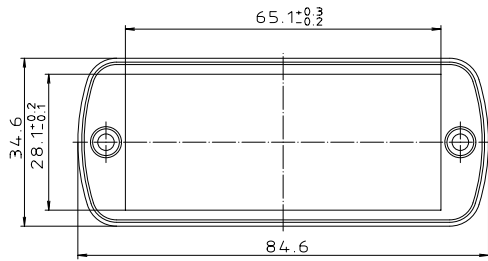

\*Schulze vertrieht, nach DIN 31 848/114\*

ABD 800

Profillaenge

Ansicht ohne Profilkappe  
bzw. ohne Profilkappe

ABM 800 IR  
ABM 800 AL

ABM 800 SAL

ABM 800 ... BE  
(weitere Masse siehe ABM 800 ...)

ABP 800

Maßstab: 2:1		
Zchn.Nr. 1K 5205.066.05		
Artikel: AluBos AB 800		
Katalogzeichnung		
DISK: 2 801 326	A Plastic Pipe Company	
Ae.Nr. Datum:	Datum: 15.12.94 HR	