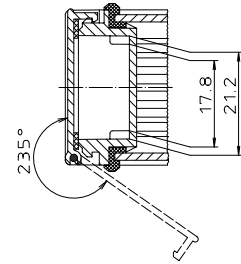

\*Schulze vertrieht, nach DIN 31 848/114\*

ABD 800

Profillaenge

Ansicht ohne Profilkappe  
bzw. ohne Profilkappe

ABM 800 IR  
ABM 800 AL

ABM 800 SAL

ABM 800 ... BE  
(weitere Masse siehe ABM 800 ...)

ABP 800

Maßstab: 2:1		
Zchn.Nr. 1K 5205.066.05		
Artikel: AluBos AB 800		
Katalogzeichnung		
DISK: 2 801 326	A Plastic Pipe Company	
Ae.Nr. Datum:	Datum: 15.12.94 HR	