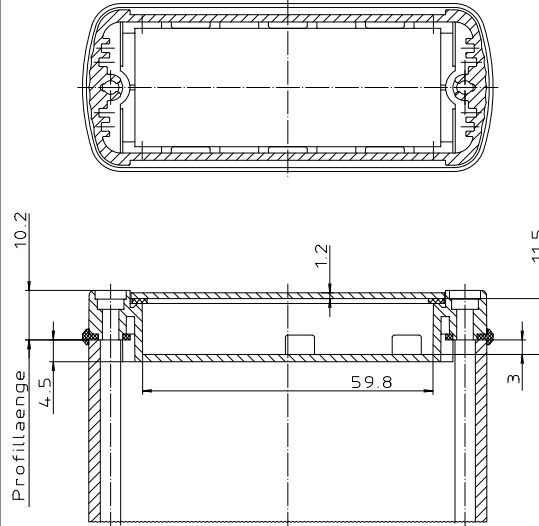

\*Schulze vertrieht, nach DIN 31 848/114\*

ABD 800

Profillaenge

Ansicht ohne Profilkappe  
bzw. ohne Profilkappe

ABM 800 IR  
ABM 800 AL

ABM 800 SAL

ABM 800 ... BE  
(weitere Masse siehe ABM 800 ...)

ABP 800

Maßstab: 2:1		
Zchn.Nr. 1K 5205.066.05		
Artikel: AluBos AB 800		
Katalogzeichnung		
DISK: 2 801 326	A Plastic Pipe Company	
Ae.Nr. Datum:	Datum: 15.12.94 HR	