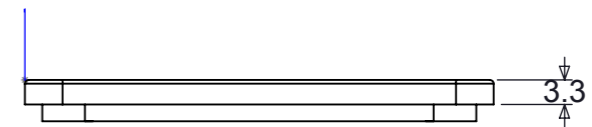

Description	Manufacturer Part No	Material	Weight (Kilograms)	Dimension Height (mm)	Dimension Width (mm)	Dimension Depth (mm)	Country of Origin	RoHS Compliant
ABS IP54 Enclosure Clear	479-0020-0	ABS	0.55	112	62	31	GB	YES
ABS IP54 Enclosure Black	479-0020-1	ABS	0.55	112	62	31	GB	YES
ABS IP54 Enclosure Blue	479-0020-2	ABS	0.55	112	62	31	GB	YES
ABS IP54 Enclosure Brown	479-0020-3	ABS	0.55	112	62	31	GB	YES
ABS IP54 Enclosure Green	479-0020-4	ABS	0.55	112	62	31	GB	YES
ABS IP54 Enclosure Red	479-0020-5	ABS	0.55	112	62	31	GB	YES
ABS IP54 Enclosure White	479-0020-6	ABS	0.55	112	62	31	GB	YES
ABS IP54 Enclosure Yellow	479-0020-7	ABS	0.55	112	62	31	GB	YES
ABS IP54 Enclosure Purple	479-0020-8	ABS	0.55	112	62	31	GB	YES
ABS IP54 Enclosure Grey	479-0020-9	ABS	0.55	112	62	31	GB	YES
ABS IP54 Enclosure Orange	479-0020-10	ABS	0.55	112	62	31	GB	YES
ABS IP54 Enclosure Cream	479-0020-11	ABS	0.55	112	62	31	GB	YES