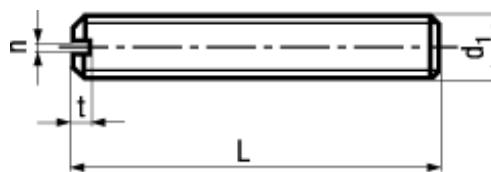

DIN 551

ISO 4766

Standard withdrawn

**BN 664**

**Slotted set screws**

with flat point, chamfered

Stainless steel A1

- ~UNI 6113
- ~CSN 021181

Article#	d <sub>1</sub>	n	t min.	L
5524408	M1,6	0,25	0,56	2
3646508				3
3646509				4
3646510				5
3646511				6
3646512				8
3646513				10
3646514				12
3646515				16
1570102	M2	0,25	0,64	2
1421433				3
1421441				4
1421468				5
1570110				6
1570137				8
1570153				10
1570161				12
1570188				16
1421476	M2,5	0,4	0,72	3
1421484				4
1421492				5
1570218				6

Article#	d <sub>1</sub>	n	t min.	L
1570234	M2,5	0,4	0,72	8
1570285				10
1570331				12
1570358				16
1080407	M3	0,4	0,8	3
1080636				4
1251279				5
1251287				6
1251295				8
1251309				10
1251317				12
1251333				16
1251341	M4	0,6	1,12	4
1251368				5
1251376				6
1251384				8
1251392				10
1251406				12
1251422				16
1251430				20
1251449				25
1251457				30
1251465	M5	0,6	1,28	5
1251473				6
1251481				8
1251503				10
1251511				12
1251546				16
1251554				20
1251562				25
1251570				30
1251589				40
1251597	M6	1	1,6	6
1251600				8
1251619				10
1251627				12
1251643				16
1251651				20
1251678				25
1251686				30
1251694	M8	1,2	2	8