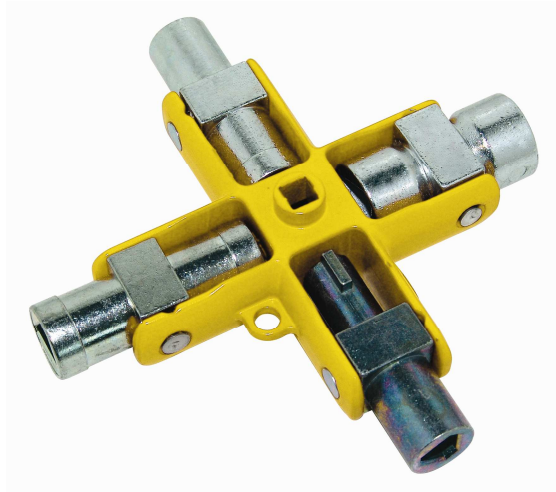

C.K Universal Kreuzschlüssel 9 in 1

- Universell einsetzbarer Kreuzschlüssel für fast alle technischen Schließungen wie z.B. bei Verriegelungssystemen in industriellen Strom-, Gas- und Wasserkonsolen und/oder technischen Einrichtungen in Gebäuden, wie Klimaanlage, Absperrventilen, Stromnetzconsolen. Auch für die Öffnung diverser Türen etc.
- Durch das einzigartige Design ist der Schlüssel leicht und robust, sowie einfach zu Handhaben
- Jede Seite des Schlüssels ist komplett drehbar, so dass insgesamt 9 verschiedene Schließungen in 1 Werkzeug zur Verfügung stehen
- Wird mit einem Bit Phillips Gr. 2 geliefert, der perfekt in die Vertiefung einer der Vierkant Schließungen passt
- Abmessungen des Schlüssels: 96 x 92 x 20 mm
- Gewicht: 172 g

C.K Universal Cross Key wrench 9 in 1

- A universal cross key designed for use on the locking systems of electrical, gas and water cupboards commonly found in industry and on technical equipment in buildings such as air conditioning, stop valves, mains consoles, doors etc.
- The unique compact design is light strong and convenient.
- 4 rotating double ended keys plus one central key offers 9 different key options
- An additional 6mm screwdriver bit socket provides the facility to turn screws – PH2 bit included
- Size of the cross key: 96 x 92 x 20mm
- Weight: 172 g

C.K Clé en croix universelle 9 en 1

- Clé en croix universelle pour quasiment toutes les applications techniques, pour être utilisée dans des systèmes de blocage d'armoires électriques, de gaz ou d'eau dans des immeubles, comme par exemple l'air conditionné, les vannes d'arrêt, les consoles principales, les portes diverses, etc.
- Construction compacte, robuste et pratique
- Chaque côté de la clé peut être tourné de telle façon que l'utilisateur dispose de 9 clés différentes en 1 outil
- Fourni avec un embout Phillips taille 2 qui s'emboîte dans la base d'une des clés carrée
- Dimensions de la clé: 96 x 92 x 20mm
- Poids: 172 g