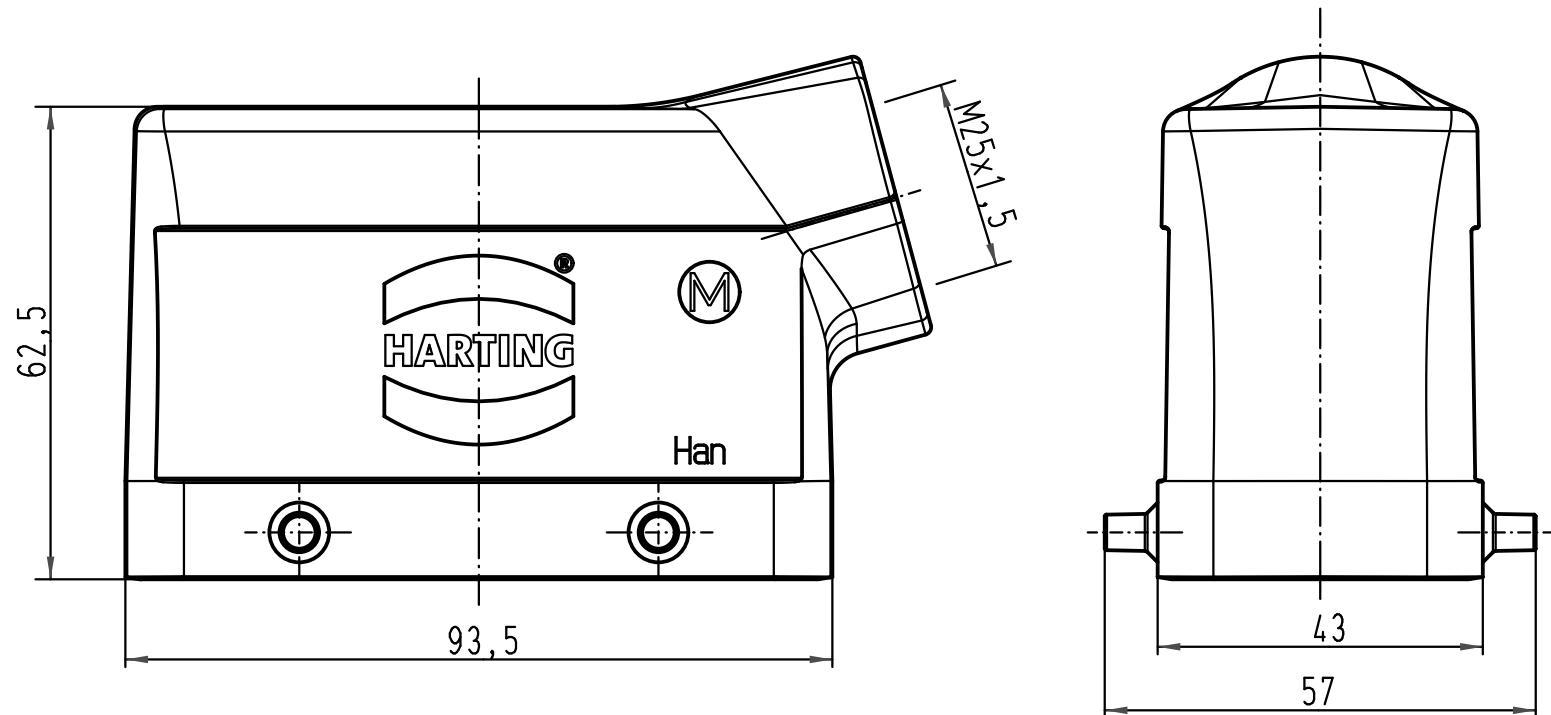

1 2 3 4 5 6

A

B

C

D

 All Dimensions in mm Original Size DIN A 4			Techn. Character.			Nicht tolerierte Masse/ Free size tolerances		
			Dat.	Name	Massstab/ Scale 1:1	Han 16B-gs-M25 Tüllengehäuse/ hoods		
			Detail.	Gö				
			Insp.	KR				
			Stand.					
412944	24.05.07	Ho	HARTING Electric GmbH & Co. KG D-32339 Espelkamp			TB 19 30 016 1521		
28836						Blatt/ page Sub.		
Mod.	Dat.	Name						