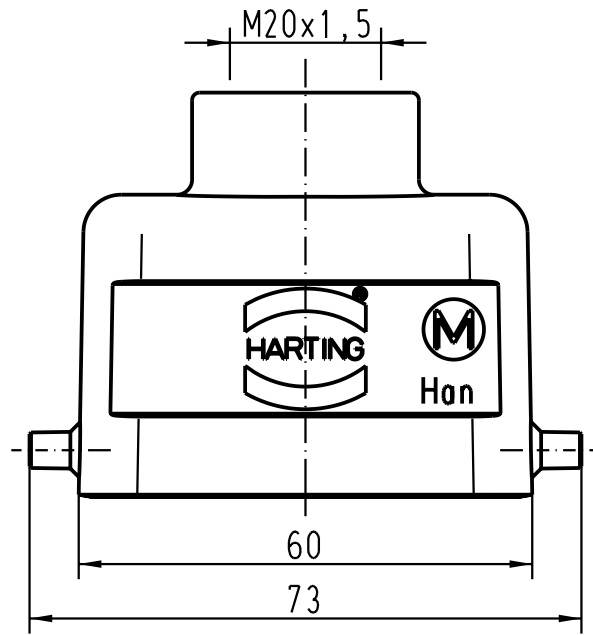

5

4

3

2

1

D

C

B

A

 All Dimensions in mm Original Size DIN A 4		Techn. Character.			Nicht tolerierte Masse/ Free size tolerances	
			Dat.	Name	Massestab/ Scale 1 : 1	Han 6B-gg-M20 Tüllengehäuse/ hoods
		Detail.	23.01.02	DY		
		Insp.		KR		
		Stand.				
30479		HARTING Electric GmbH & Co. KG			 TB 19 30 006 1440	Blatt/ page /
Mod.	Dat.	Name	D-32339 Espelkamp			