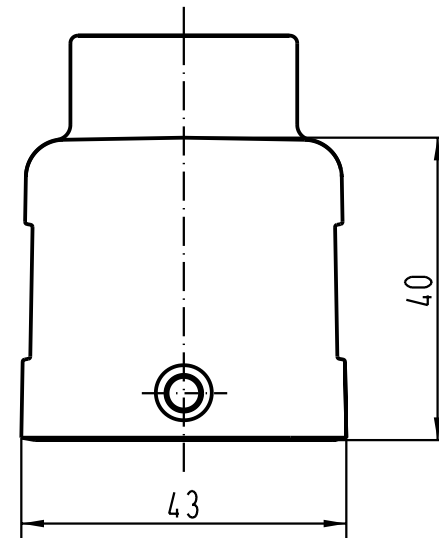

5

4

3

2

1

D

C

B

A

 All Dimensions in mm Original Size DIN A 4		Techn. Character.			Nicht tolerierte Masse/ Free size tolerances	
			Dat.	Name	Massestab/ Scale 1 : 1	Han 6B-gg-M20 Tüllengehäuse/ hoods
		Detail.	23.01.02	DY		
		Insp.		KR		
		Stand.				
30479		HARTING Electric GmbH & Co. KG			 TB 19 30 006 1440	Blatt/ page /
Mod.	Dat.	Name	D-32339 Espelkamp			