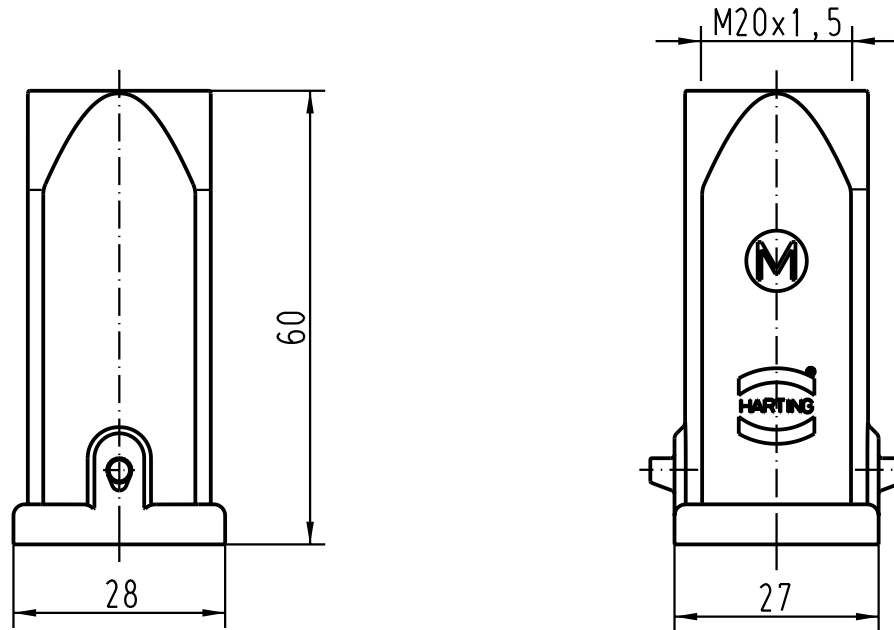

A

 All Dimensions in mm Original Size DIN A 4			Techn. Character.			Nicht tolerierte Masse/ Free size tolerances		
				Dat.	Name	Massstab/Scale 1:1		Han 3A-gg-M20 Tüllengehäuse/ hoods
			Detail.	16.11.01	ROH			
			Insp.		KR			
			Stand.					
30198	12.11.01	DY	HARTING Electric GmbH & Co. KG D-32339 Espelkamp					TB 19 20 003 1440
28834			Mod.	Dat.	Name	Sub.		