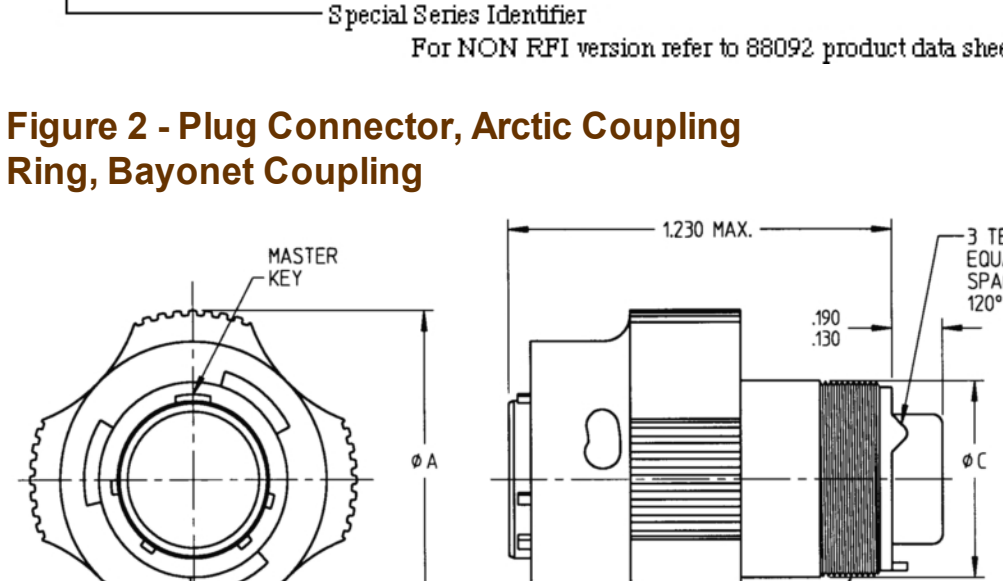

Deutsch...A step

- Home
- About Us
- Contact Us
- CONNECTORS
- CONTACTS
- 1750 AE25
- ABC In-Line
- ACT Cover
- 88092 Plug
- 88093 RF1 Series
- CT34 Specs
- Downloads
- CONTACTS
- Product Guide
- Distributors
- Technical Papers
- Sitemap
- Request Drawing
- Webmaster

**Figure 1 - Ordering Information**

**Figure 2 - Plug Connector, Arctic Coupling Ring, Bayonet Coupling**

Part Number	Size	A Max.	B Thread	C Min.
88083-8-XXP/SX	8	.945	.500-20UNF-2A	.470
88083-10-XXP/SX	10	1.070	.625-24UNEF-2A	.600
88083-12-XXP/SX	12	1.250	.750-20UNEF-2A	.724
88083-14-XXP/SX	14	1.250	.875-20UNEF-2A	.849
88083-16-XXP/SX	16	1.510	1.000-20UNEF-2A	.974
88083-18-XXP/SX	18	1.645	1.0625-18UNEF-2A	1.030
88083-20-XXP/SX	20	1.780	1.1875-18UNEF-2A	1.154
88083-22-XXP/SX	22	1.925	1.3125-18UNEF-2A	1.279
88083-24-XXP/SX	24	2.080	1.4375-18UNEF-2A	1.404

**Table 1 - Insert Arrangements & Number of Contacts (# Con)**

Insert	# Con	Size	# Con	Size	Insert	# Con	Size	# Con	Size
9-98	3	20			16-26	26	20		
8-33	3	20			18-8	8	12		
10-2	3	16			18-11	11	16		
10-6	6	20			18-30	31	20	2	16
10-7	8	20			18-32	32	20		
12-3	3	16			20-16	16	16		
12-8	8	20			20-39	37	20	2	16
12-10	10	20			20-41	41	20		
14-2	3	12			22-12	12	12		
14-4	4	12			22-21	21	16		
14-5	5	16			22-32	34	20		
14-12	8	20	4	16	22-41	27	20	14	16
14-15	14	20	1	16	22-55	55	20		
14-18	19	20			24-03	3	4		
14-19	19	20			24-19	19	12		
16-8	8	16			24-31	33	16		
16-23	23	20	2	16	24-61	61	20		