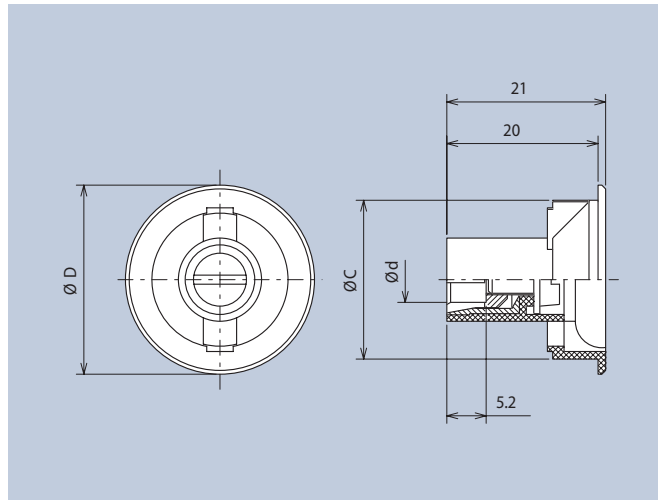

Plastik-Knebelknöpfe mit abtastbarem Betätigungsteil

Plastic Locking Knobs with Latching Operation Part

Häuse ohne Betätigungsteil - mit Spannzangenbefestigung Housing without operation part - with collet fixing				
	Ø C	Ø d	schwarz · black Art.-Nr.	grau · grey Art.-Nr.
	21	4	4456.4031	4456.4041
	21	6	4456.6031	4456.6041
	31	6	4457.6031	4457.6041

Betätigungsteil

Latching Operation Part

für Knopf-Ø D for knob-Ø D	schwarz · black Art.-Nr.	grau · grey Art.-Nr.
25	4456.0030	4456.0040
35	4457.0030	4457.0040

Plastik-Drehknöpfe

Plastic Turning Knobs

mit Gewindestiftbefestigung · with setscrew fixing		
Knopf-Ø D Knob-Ø D	schwarz · black Art.-Nr.	grau · grey Art.-Nr.
17	4458.6317	-
21	4458.6321	4458.6421
28	4458.6328	-