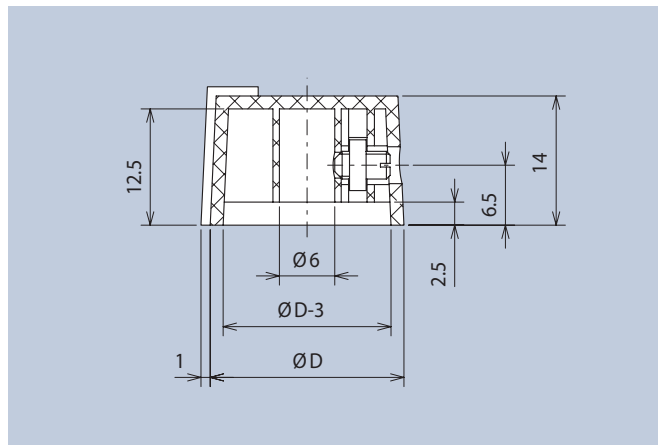

Betätigungsteil

Latching Operation Part

für Knopf-Ø D for knob-Ø D	schwarz · black Art.-Nr.	grau · grey Art.-Nr.
25	4456.0030	4456.0040
35	4457.0030	4457.0040

Plastik-Drehknöpfe

Plastic Turning Knobs

mit Gewindestiftbefestigung · with setscrew fixing		
Knopf-Ø D Knob-Ø D	schwarz · black Art.-Nr.	grau · grey Art.-Nr.
17	4458.6317	-
21	4458.6321	4458.6421
28	4458.6328	-