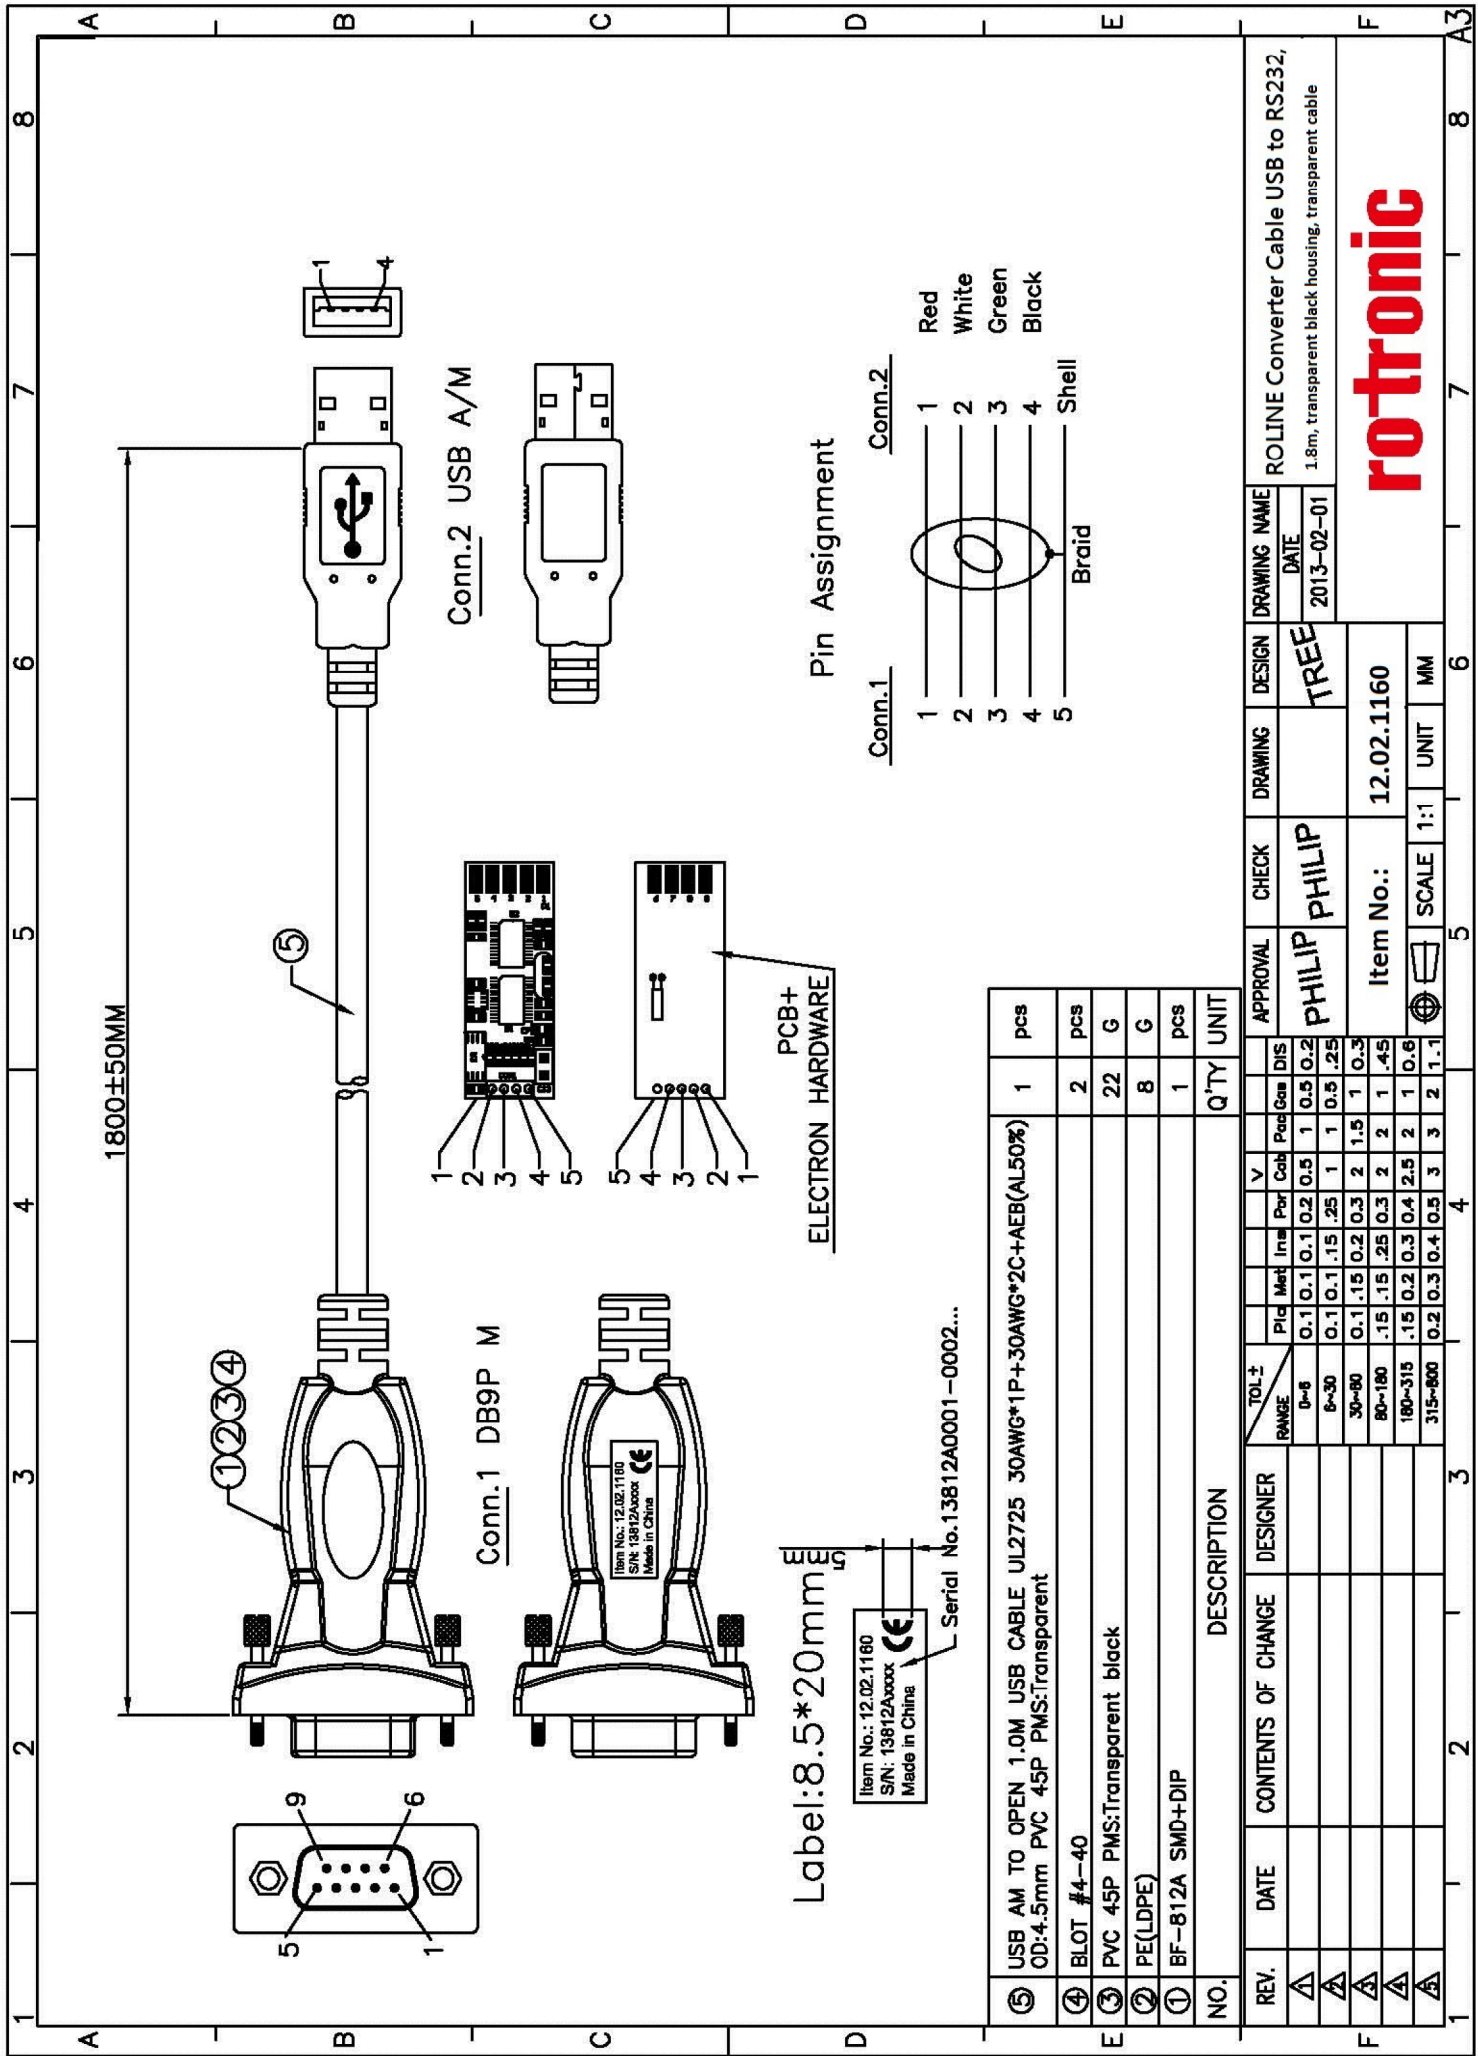

rotronic

Datenblatt - Fiche technique - Data sheet

12.02.1160

ROLINE Konverter-Kabel USB-seriell,

ROLINE Convertisseur USB-Série,

ROLINE Converter Cable USB to Serial, 1.8 m

REV.	DATE	CONTENTS OF CHANGE	DESIGNER	TOL.±	Pic	Met	In	Por	Cob	Poc	Gas	Dis	Q'TY	UNIT	DESCRIPTION
⑤		USB AM TO OPEN 1.0M USB CABLE UL2725 30AWG*1P+30AWG*2C+AEB(AL50%) OD:4.5mm PVC 45P PMS:Transparent		0-6	0.1	0.1	0.2	0.5	1	0.5	0.2	1	1	pcs	
④		BLOT #4-40		6-30	0.1	0.1	0.15	0.25	1	0.5	0.25	1	2	pcs	
③		PVC 45P PMS:Transparent black		30-90	0.1	0.15	0.2	0.3	2	1.5	1	0.3	22	G	
②		PE(LDPE)		80-180	0.15	0.15	0.25	0.3	2	2	1	0.45	8	G	
①		BF-812A SMD+DIP		180-315	0.15	0.2	0.3	0.4	2.5	2	1	0.6	1	pcs	
NO.				315-800	0.2	0.3	0.4	0.5	3	3	2	1.1		UNIT	

REV.	DATE	CONTENTS OF CHANGE	DESIGNER	TOL.±	Pic	Met	In	Por	Cob	Poc	Gas	Dis	APPROVAL	CHECK	DRAWING	DESIGN	DRAWING NAME
△				0-6	0.1	0.1	0.2	0.5	1	0.5	0.2	1	PHILIP	PHILIP	TREE		ROLINE Converter Cable USB to RS232.
△				6-30	0.1	0.1	0.15	0.25	1	0.5	0.25	1					1.8m, transparent black housing, transparent cable
△				30-90	0.1	0.15	0.2	0.3	2	1.5	1	0.3					
△				80-180	0.15	0.15	0.25	0.3	2	2	1	0.45					
△				180-315	0.15	0.2	0.3	0.4	2.5	2	1	0.6					
△				315-800	0.2	0.3	0.4	0.5	3	3	2	1.1					

rotronic

Item No.: 12.02.1160
SCALE 1:1 UNIT MM

X-ON Electronics

Largest Supplier of Electrical and Electronic Components

Click to view similar products for [USB Cables / IEEE 1394 Cables category](#):

Click to view products by [Roline manufacturer](#):