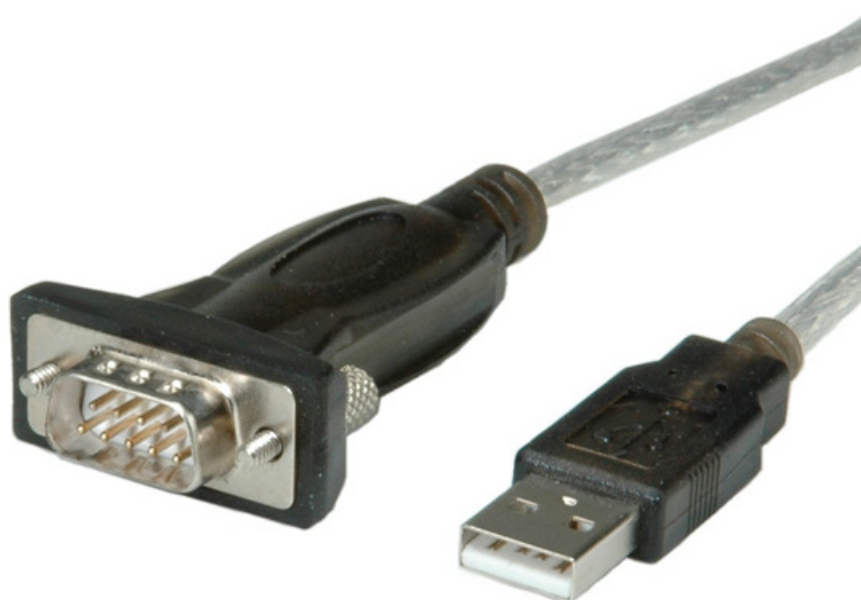

rotronic

Datenblatt - Fiche technique - Data sheet

12.02.1160

ROLINE Konverter-Kabel USB-seriell,

ROLINE Convertisseur USB-Série,

ROLINE Converter Cable USB to Serial, 1.8 m

REV.	DATE	CONTENTS OF CHANGE	DESIGNER	TOL.±	Pic	Met	In	Por	Cob	Poc	Gas	Dis	Q'TY	UNIT	DESCRIPTION
⑤		USB AM TO OPEN 1.0M USB CABLE UL2725 30AWG*1P+30AWG*2C+AEB(AL50%) OD:4.5mm PVC 45P PMS:Transparent		0-6	0.1	0.1	0.2	0.5	1	0.5	0.2	1	1	pcs	
④		BLOT #4-40		6-30	0.1	0.1	0.15	0.25	1	0.5	0.25	1	2	pcs	
③		PVC 45P PMS:Transparent black		30-90	0.1	0.15	0.2	0.3	2	1.5	1	0.3	22	G	
②		PE(LDPE)		80-180	0.15	0.15	0.25	0.3	2	2	1	0.45	8	G	
①		BF-812A SMD+DIP		180-315	0.15	0.2	0.3	0.4	2.5	2	1	0.6	1	pcs	
NO.				315-800	0.2	0.3	0.4	0.5	3	3	2	1.1		UNIT	

REV.	DATE	CONTENTS OF CHANGE	DESIGNER	TOL.±	Pic	Met	In	Por	Cob	Poc	Gas	Dis	APPROVAL	CHECK	DRAWING	DESIGN	DRAWING NAME
△				0-6	0.1	0.1	0.2	0.5	1	0.5	0.2	1	PHILIP	PHILIP	TREE		ROLINE Converter Cable USB to RS232.
△				6-30	0.1	0.1	0.15	0.25	1	0.5	0.25	1					1.8m, transparent black housing, transparent cable
△				30-90	0.1	0.15	0.2	0.3	2	1.5	1	0.3					
△				80-180	0.15	0.15	0.25	0.3	2	2	1	0.45					
△				180-315	0.15	0.2	0.3	0.4	2.5	2	1	0.6					
△				315-800	0.2	0.3	0.4	0.5	3	3	2	1.1					

rotronic

Item No.: 12.02.1160
SCALE 1:1 UNIT MM

X-ON Electronics

Largest Supplier of Electrical and Electronic Components

Click to view similar products for [USB Cables / IEEE 1394 Cables category](#):

Click to view products by [Roline manufacturer](#):