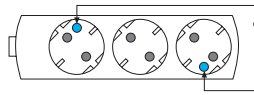

Schutzkt.-Tischsteckdosen DIN 49440 – 16 A/250 V~ wiederanschliessbar!

Farbschlüssel:
ws = weiß
sw = schwarz
be/br = beige/braun

Maße in mm:
Länge = L
Breite = B
Höhe = H

Vollisoliertes Durchgangsloch für die Montage auf eine Platte

L = 157
B = 56
H = 41

Ausführung und techn. Daten	Bestell-Nr. Länge in m (z. B. 1,4 = 1,4 m) und Farbe	EDV-Code
Dreifach Längsform ohne Zuleitung	3400 ws	03400.0000.01.000
	3400 sw	03400.0000.02.000
mit Zuleitung H05VV-F 3G1,5 Zuleitung u. angespritzter Winkelstecker normgerecht und VDE geprüft.	3410/1,4 ws	03410.0000.01.014
	3410/1,4 sw	03410.0000.02.014
	3415/3,0 ws	03415.0000.01.030
	3415/3,0 sw	03415.0000.02.030
H05VV-F 3G1,5 Wandstecker DIN 49441, R2	3415/5,0 ws	03415.0000.01.050
	3415/5,0 sw	03415.0000.02.050

L = 200
B = 56
H = 41

Vierfach Längsform ohne Zuleitung	4400 ws	04400.0000.01.000
	4400 sw	04400.0000.02.000
mit Zuleitung H05VV-F 3G1,5 Zuleitung u. angespritzter Winkelstecker normgerecht und VDE geprüft.	4410/1,4 ws	04410.0000.01.014
	4410/1,4 sw	04410.0000.02.014
	4415/3,0 ws	04415.0000.01.030
	4415/3,0 sw	04415.0000.02.030
H05VV-F 3G1,5 Wandstecker DIN 49441, R2	4415/5,0 ws	04415.0000.01.050
	4415/5,0 sw	04415.0000.02.050