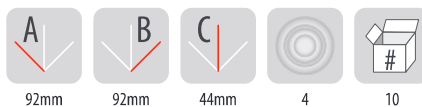

A.0020 A.0018 IP54