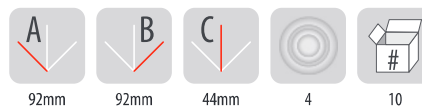

A.0020 A.0018 IP54

Uwagi / remarks:
Ø otworu na dławik / gland hole diameter: 21mm

PH 92x92 klik

PH 92x92 klik

5 zacisków 4mm²
5 terminals 4 mm²bez zacisków
without terminals

A.0020B A.0018B IP54

Uwagi / remarks:
Ø otworu na dławik / gland hole diameter: 21mm

PH 92x92 klik

PH 92x92 klik

5 zacisków 4mm²
5 terminals 4 mm²bez zacisków
without terminals

A.0020BR A.0018BR IP54

Uwagi / remarks:
Ø otworu na dławik / gland hole diameter: 21mm

Puszki natynkowe IP 54 PH 92 x 92 klik są zastrzeżone w Urzędzie Patentowym jako wzór przemysłowy. Cechy stylizowanych elementów puszek instalacyjnych nadają jej oryginalny kształt wyróżniający się na rynku.