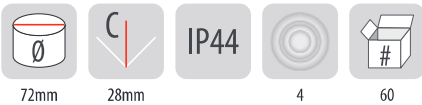

Puszki natynkowe typu P

Facing wall boxes - P type

PP

Norma / norm: PN-EN 60670-1

P-1 ze złączką pomarańczową 4 x 6 mm²
P-1 with orange connection 4 x 6 mm²

A.0015ZP

Uwagi / remarks: podano wymiary wewnętrzne / inside dimensions
Ø otworu na dławik / gland hole diameter: 20mmP-1 ze złączką 4 x 2,5 mm²
P-1 with connection 4 x 2,5 mm²

A.0015

Uwagi / remarks: podano wymiary wewnętrzne / inside dimensions
Ø otworu na dławik / gland hole diameter: 20mmP-0 bez wkładu
P-0 without insert

A.0014

Uwagi / remarks: podano wymiary wewnętrzne / inside dimensions
Ø otworu na dławik / gland hole diameter: 20mm