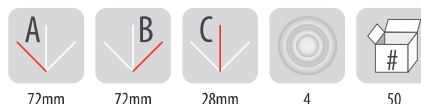

A.0015

Uwagi / remarks: podano wymiary wewnętrzne / inside dimensions
Ø otworu na dławik / gland hole diameter: 20mmP-0 bez wkładu
P-0 without insert

A.0014

Uwagi / remarks: podano wymiary wewnętrzne / inside dimensions
Ø otworu na dławik / gland hole diameter: 20mm

Puszki natynkowe typu P

Facing wall boxes - P type

PP

Norma / norm: PN-EN 60670-1

P-2 ze złączką pomarańczową 4 x 6 mm²
P-2 with orange connection 4 x 6 mm²

A.0017ZP

IP44

Uwagi / remarks: podano wymiary wewnętrzne / inside dimensions
Ø otworu na dławik / gland hole diameter: 20mmP-2 ze złączką 4 x 2,5 mm²
P-2 with connection 4 x 2,5 mm²

A.0017

IP44

Uwagi / remarks: podano wymiary wewnętrzne / inside dimensions
Ø otworu na dławik / gland hole diameter: 20mmP-2 bez wkładu
P-2 without terminals

A.0016

IP44

Uwagi / remarks: podano wymiary wewnętrzne / inside dimensions
Ø otworu na dławik / gland hole diameter: 20mm

PE
PP

Puszki instalacyjne, natynkowe, hermetyczne

Facing wall, hermetic boxes

Norma / norm: PN-EN 60670-1

Puszka hermetyczna 90x45 klik
Hermetic boxes 90x45 klik

A.0063

IP54

Uwagi / remarks: Kolor / colour : RAL7035
Ø otworu na dławik / gland hole diameter: 20mm, PG13,5