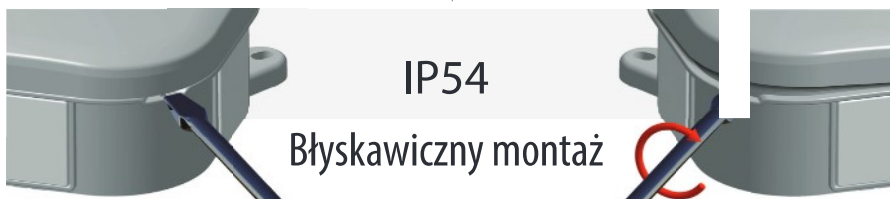

PH 92x92 klik

PH 92x92 klik

5 zacisków 4mm²
5 terminals 4 mm²bez zacisków
without terminals

A.0020BR A.0018BR IP54

Uwagi / remarks:
Ø otworu na dławik / gland hole diameter: 21mm

Puszki natynkowe IP 54 PH 92 x 92 klik są zastrzeżone w Urzędzie Patentowym jako wzór przemysłowy. Cechy stylizowanych elementów puszek instalacyjnych nadają jej oryginalny kształt wyróżniający się na rynku.