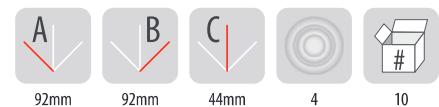

A.0020 A.0018 IP54

Uwagi / remarks:
Ø otworu na dławik / gland hole diameter: 21mm

PH 92x92 klik

PH 92x92 klik

5 zacisków 4mm²
5 terminals 4 mm²bez zacisków
without terminals

A.0020B A.0018B IP54

Uwagi / remarks:
Ø otworu na dławik / gland hole diameter: 21mm

PH 92x92 klik

PH 92x92 klik

5 zacisków 4mm²
5 terminals 4 mm²bez zacisków
without terminals

A.0020BR A.0018BR IP54

Uwagi / remarks:
Ø otworu na dławik / gland hole diameter: 21mm

Puszki natynkowe IP 54 PH 92 x 92 klik są zastrzeżone w Urzędzie Patentowym jako wzór przemysłowy. Cechy stylizowanych elementów puszek instalacyjnych nadają jej oryginalny kształt wyróżniający się na rynku.