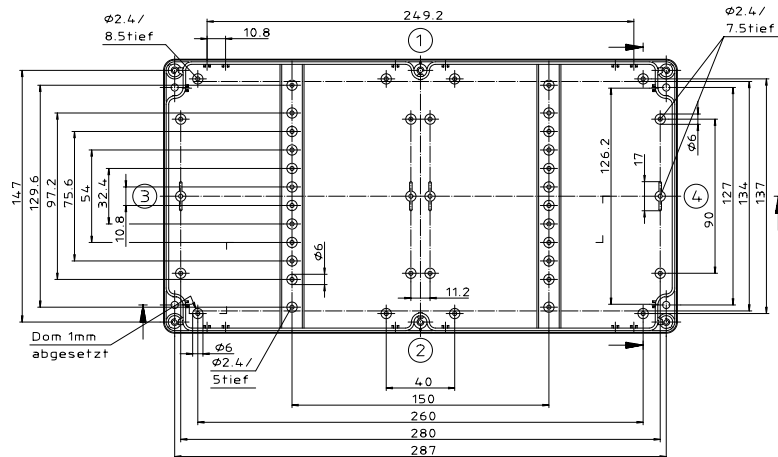

© Messerschmitt, nach DIN 247

Methab 1.1	
ZchnNr: 10K 5145.075.03	
Artikel: EM/ET 247-LP	
EM/ET 247 F-LP	
Katalogzeichnung	
Druck: 2.500.991	Datum: 03.02.93 SM