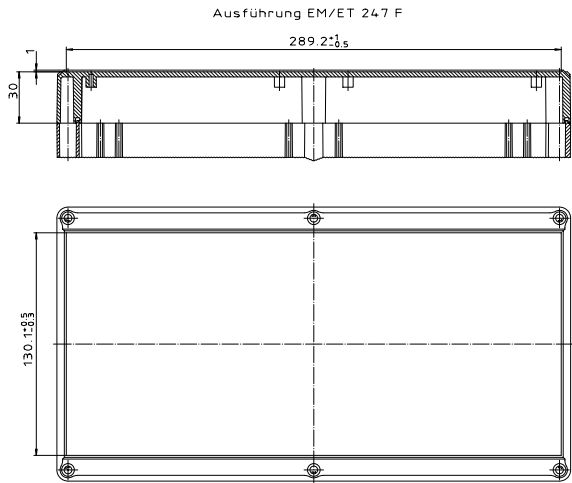

© Messerschmitt, nach DIN 247

Methab 1.1	
ZchnNr: 10K 5145.075.03	
Artikel: EM/ET 247-LP	
EM/ET 247 F-LP	
Katalogzeichnung	
Druck: 2.500.991	Datum: 03.02.93 SM