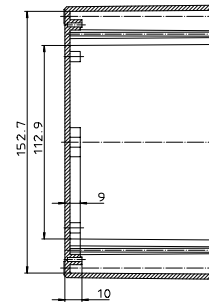

© Messerschmitt, nach DIN 247

Methab 1.1	
ZchnNr: 10K 5145.075.03	
Artikel: EM/ET 247-LP	
EM/ET 247 F-LP	
Katalogzeichnung	
Druck: 2.500.991	Datum: 03.02.93 SM