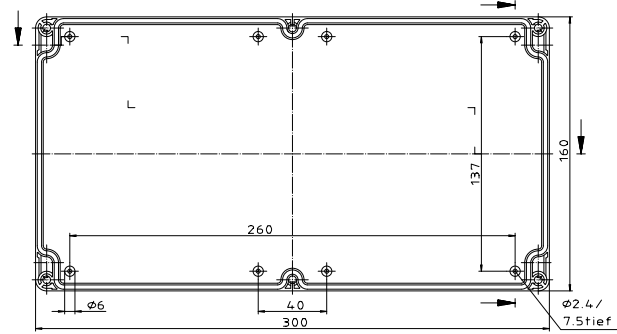

© Messerschmitt, nach DIN 247

Methab 1.1	
ZchnNr: 10K 5145.075.03	
Artikel: EM/ET 247-LP	
EM/ET 247 F-LP	
Katalogzeichnung	
Druck: 2.500.991	Datum: 03.02.93 SM