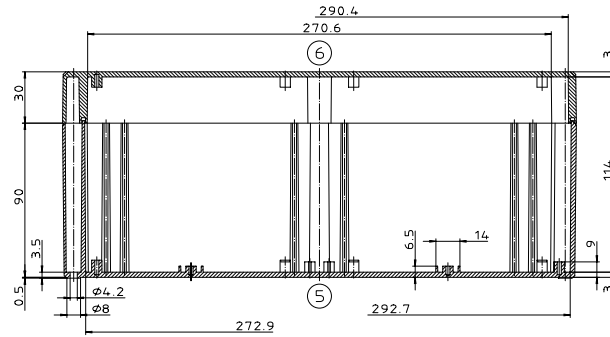

© Messerschmitt, nach DIN 247

Methab 1.1	
ZchnNr: 10K 5145.075.03	
Artikel: EM/ET 247-LP	
EM/ET 247 F-LP	
Katalogzeichnung	
Druck: 2.500.991	Datum: 03.02.93 SM