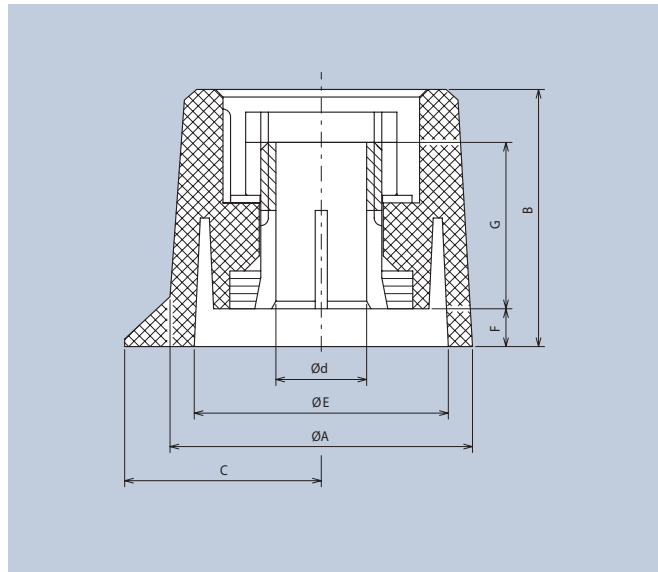

Plaststoff-Drehknöpfe Mannzangenbefestigung

Plastic Turning Knobs with Collet Fixing

matt · mat							
C	Ø d	Ø E	F	G	-	schwarz black Art.-Nr.	grau grey Art.-Nr.
7,5	3	-	-	5	-	4307.3131	4307.3141
7,5	3,2	-	-	5	-	4307.1131	4307.1141
7,5	4	-	-	5	-	4307.4131	4307.4141
9,5	4	-	-	5	-	4309.4131	4309.4141
9,5	6	-	-	5	-	4309.6131	4309.6141
9,5	6,35	-	-	5	-	4309.7131	4309.7141
13	4	17	2,5	11	-	4311.4131	4311.4141
13	6	17	2,5	11	-	4311.6131	4311.6141
13	6,35	17	2,5	11	-	4311.7131	4311.7141
17	6	23	4,5	11	-	4312.6131	4312.6141
17	6,35	23	4,5	11	-	4312.7131	4312.7141

matt · mat							
C	Ø d	Ø D	Ø E	F	G	schwarz black Art.-Nr.	grau grey Art.-Nr.
10,5	3	17	15	2,5	9	4308.3131	4308.3141
10,5	3,2	17	15	2,5	9	4308.1131	4308.1141
10,5	4	17	15	2,5	9	4308.4131	4308.4141
12	4	20	18	2,5	9	4310.4131	4310.4141
12	6	20	18	2,5	9	4310.6131	4310.6141
12	6,35	20	18	2,5	9	4310.7131	4310.7141

Abdeckkappen matt

Caps mat

Abdeckkappe passend zu Knopf-Ø A · Cap fits to knob-Ø A					
Color	Strichanzeige Indicator mark	Ø 12 · Art.-Nr.	Ø 15 · Art.-Nr.	Ø 20 · Art.-Nr.	Ø 28 · Art.-Nr.
	ohne · without	4307.0021	4309.0021	4311.0021	4312.0021
	ohne · without	4307.0031	4309.0031	4311.0031	4312.0031
	ohne · without	4307.0041	4309.0041	4311.0041	4312.0041
	black	4307.0121	4309.0121	4311.0121	4312.0121
	white	4307.0131	4309.0131	4311.0131	4312.0131