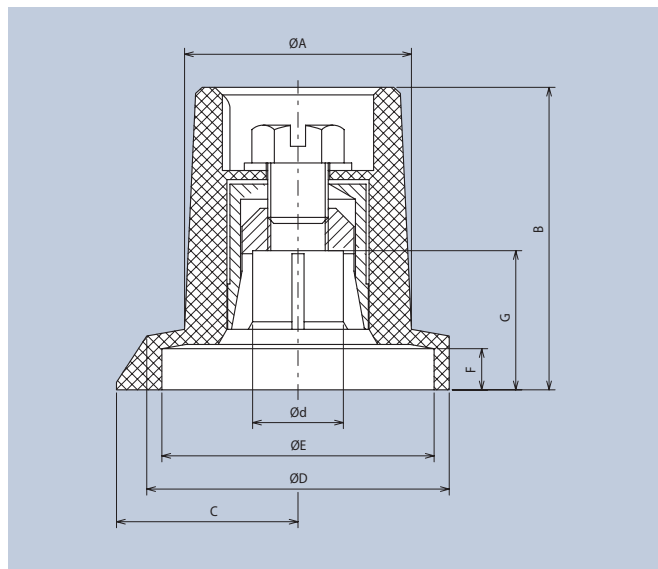

Plaststoff-Drehknöpfe Mannzangenbefestigung

Plastic Turning Knobs with Collet Fixing

matt · mat							
C	Ø d	Ø E	F	G	-	schwarz black Art.-Nr.	grau grey Art.-Nr.
7,5	3	-	-	5	-	4307.3131	4307.3141
7,5	3,2	-	-	5	-	4307.1131	4307.1141
7,5	4	-	-	5	-	4307.4131	4307.4141
9,5	4	-	-	5	-	4309.4131	4309.4141
9,5	6	-	-	5	-	4309.6131	4309.6141
9,5	6,35	-	-	5	-	4309.7131	4309.7141
13	4	17	2,5	11	-	4311.4131	4311.4141
13	6	17	2,5	11	-	4311.6131	4311.6141
13	6,35	17	2,5	11	-	4311.7131	4311.7141
17	6	23	4,5	11	-	4312.6131	4312.6141
17	6,35	23	4,5	11	-	4312.7131	4312.7141

matt · mat							
C	Ø d	Ø D	Ø E	F	G	schwarz black Art.-Nr.	grau grey Art.-Nr.
10,5	3	17	15	2,5	9	4308.3131	4308.3141
10,5	3,2	17	15	2,5	9	4308.1131	4308.1141
10,5	4	17	15	2,5	9	4308.4131	4308.4141
12	4	20	18	2,5	9	4310.4131	4310.4141
12	6	20	18	2,5	9	4310.6131	4310.6141
12	6,35	20	18	2,5	9	4310.7131	4310.7141

Abdeckkappen matt

Caps mat

Abdeckkappe passend zu Knopf-Ø A · Cap fits to knob-Ø A					
Color	Strichanzeige Indicator mark	Ø 12 · Art.-Nr.	Ø 15 · Art.-Nr.	Ø 20 · Art.-Nr.	Ø 28 · Art.-Nr.
	ohne · without	4307.0021	4309.0021	4311.0021	4312.0021
	ohne · without	4307.0031	4309.0031	4311.0031	4312.0031
	ohne · without	4307.0041	4309.0041	4311.0041	4312.0041
	black	4307.0121	4309.0121	4311.0121	4312.0121
	white	4307.0131	4309.0131	4311.0131	4312.0131