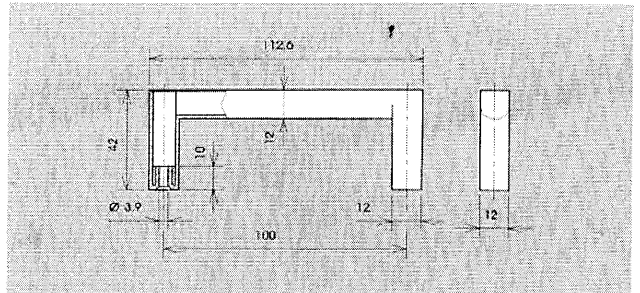

Ausführung - Design	Art.-Nr.
Griff ohne Blende Handle without screen	3315.1003
Blende naturton eloxiert screen natural anodized	3315.0011
Blende schwarz eloxiert screen black anodized	3315.0031

Einschließlich Schrauben DIN 84-M3,5 x 20, Scheiben DIN 125 und Muttern DIN 934-M3,5.
Including screws DIN 84-M3,5 x 20, washers DIN 125 and nuts DIN 934-M3,5.