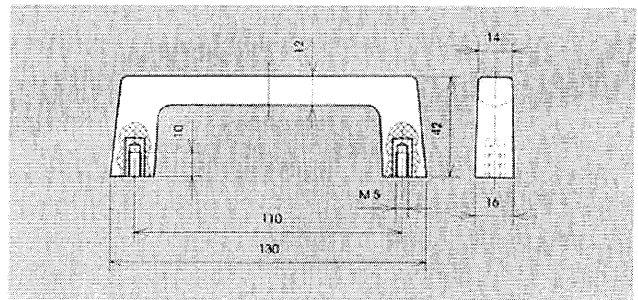

Kunststoff Bügelgriffe

Plastic Bow-Type Handles

Technische Daten

Werkstoff Duroplast Typ FS 31 schwarz, Gewindeeinsatz St
 Belastbarkeit 500 N

Technical Data

Material Duroplastic Type FS 31 black, threaded insert steel
 Carrying capacity 500 N

Art.-Nr. 267.13

Einschließlich Schrauben DIN 84-M5 x 12 und Scheiben DIN 125.
 Including screws DIN 84-M5 x 12 and washers DIN 125.

Technische Daten

Werkstoff ABS schwarz, Blende Aluminium
 Belastbarkeit 400 N

Einschließlich Schrauben DIN 84-M3,5 x 20, Scheiben DIN 125 und Muttern DIN 934-M3,5.
 Including screws DIN 84-M3,5 x 20, washers DIN 125 and nuts DIN 934-M3,5.

X-ON Electronics

Largest Supplier of Electrical and Electronic Components