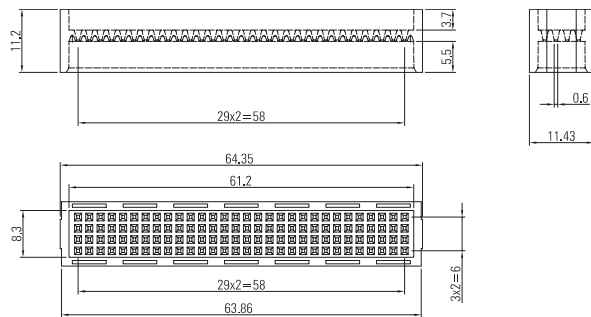

**C/104-Plus, VarPol connector**  
**C/104-Plus**

es

PC/104	PC/104-Plus	
Guiding block	Shroud	Spacer
Part number		
962-17202/1	-	-
962-17322/1	-	-
-	264-17302	264-16302

PC/104-Plus shroud