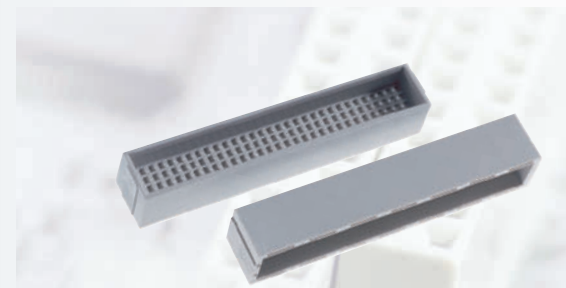

**C/104-Plus, VarPol connector**  
**C/104-Plus**

es

PC/104	PC/104-Plus	
Guiding block	Shroud	Spacer
Part number		
962-17202/1	-	-
962-17322/1	-	-
-	264-17302	264-16302

PC/104-Plus shroud